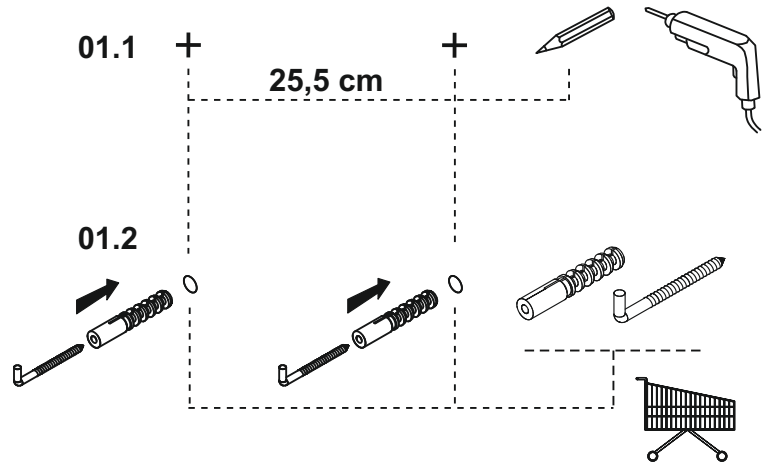

Karta Gwarancyjna  
Warranty card  
Garantiekarte

**EN Caution:** Always use appropriate fixings to suit your type of wall. / **ES ¡Atención!** Use siempre las fijaciones apropiadas dependiendo del tipo de pared. / **FR ! Attention:** Utilisez toujours une fixation adaptée à votre type de mur. / **DE Achtung:** Bitte verwenden Sie für ihr Mauerwerk geeignetes Befestigungsmaterial. / **IT Attenzione:** I fissaggi devono essere scelti a seconda del tipo di muro. / **PL Uwaga:** Stosuj mocowania ściennie odpowiednie do rodzaju ściany. / **NL Waarschuwing:** gebruik altijd bevestigingsmaterialen die geschikt zijn voor uw wand-type. / **BG Внимание:** Винаги използвайте подходящи крепежни елементи, според вида на стената. / **RU Внимание:** Всегда используйте подходящий для Вашего типа стены крепеж. / **GR Προσοχή:** Για την καλύτερη εγκατάσταση προτείνουμε να χρησιμοποιείτε πάντα τα κατάλληλα στηρίγματα. / **CZ Pozor:** Použijte prosím takové montážní prvky, které odpovídají typu stěny. / **RO Atenție:** Elementele de fixare trebuie să fie alese în funcție de tipul de perete. / **LT Įspėjimas:** Visada naudokite tinkamus tvirtinimo elementus, atitinkančius jūsų sienos tipą. / **EE Ettevaatus:** Kasutage alati sobivaid kinnitusi, mis sobivad teie seinatüübiga. / **LV Uzmanību:** Vienmēr izmantojiet piemērotus stiprinājumus, kas atbilst jūsu sienas tipam. / **CRO Napomena:** Uvijek koristite odgovarajuće pričvršne elemente koji odgovaraju vašoj vrsti zida. / **RS Oprez:** Uvek koristite odgovarajuća pričvršćivanja koja odgovaraju vašem tipu zida. / **HU Figyelem:** Mindig a faltípusnak megfelelő rögzítést használjon. / **SLO Pozor:** Vedno uporabite ustrezne pritrdilne elemente glede na tip stene.

<b>R1</b>	<b>P0</b>	<b>H</b>	<b>K1</b>	<b>ZR2</b>
x 4	ø 5 x 6	x 1	M4x22 x 2	x 2 x 1

1

2

3

Klotz, Block  
Drewniany klocek

4

5

6