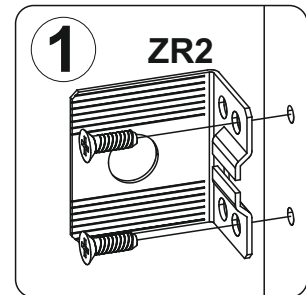

Karta Gwarancyjna  
Warranty card  
Garantiekarte

**EN Caution:** Always use appropriate fixings to suit your type of wall. / **ES ¡Atención!** Use siempre las fijaciones apropiadas dependiendo del tipo de pared. / **FR ! Attention:** Utilisez toujours une fixation adaptée à votre type de mur. / **DE Achtung:** Bitte verwenden Sie für ihr Mauerwerk geeignetes Befestigungsmaterial. / **IT Attenzione:** I fissaggi devono essere scelti a seconda del tipo di muro. / **PL Uwaga:** Stosuj mocowania ściennie odpowiednie do rodzaju ściany. / **NL Waarschuwing:** gebruik altijd bevestigingsmaterialen die geschikt zijn voor uw wand-type. / **BG Внимание:** Винаги използвайте подходящи крепежни елементи, според вида на стената. / **RU Внимание:** Всегда используйте подходящий для Вашего типа стены крепеж. / **GR Προσοχή:** Για την καλύτερη εγκατάσταση προτείνουμε να χρησιμοποιείτε πάντα τα κατάλληλα στηρίγματα. / **CZ Pozor:** Použijte prosím takové montážní prvky, které odpovídají typu stěny. / **RO Atenție:** Elementele de fixare trebuie să fie alese în funcție de tipul de perete. / **LT Įspėjimas:** Visada naudokite tinkamus tvirtinimo elementus, atitinkančius jūsų sienos tipą. / **EE Ettevaatus:** Kasutage alati sobivaid kinnitusi, mis sobivad teie seinatüübiga. / **LV Uzmanību:** Vienmēr izmantojiet piemērotus stiprinājumus, kas atbilst jūsu sienas tipam. / **CRO Napomena:** Uvijek koristite odgovarajuće pričvršne elemente koji odgovaraju vašoj vrsti zida. / **RS Oprez:** Uvek koristite odgovarajuća pričvršćivanja koja odgovaraju vašem tipu zida. / **HU Figyelem:** Mindig a faltípusnak megfelelő rögzítést használjon. / **SLO Pozor:** Vedno uporabite ustrezne pritrdilne elemente glede na tip stene.

<b>R1</b>	<b>P0</b>	<b>H</b>	<b>K1</b>	<b>ZR2</b>
x 4	ø 5 x 6	x 1	M4x22 x 2	x 2 x 1

1

2

3

Klotz, Block  
Drewniany klocek

4

5

6