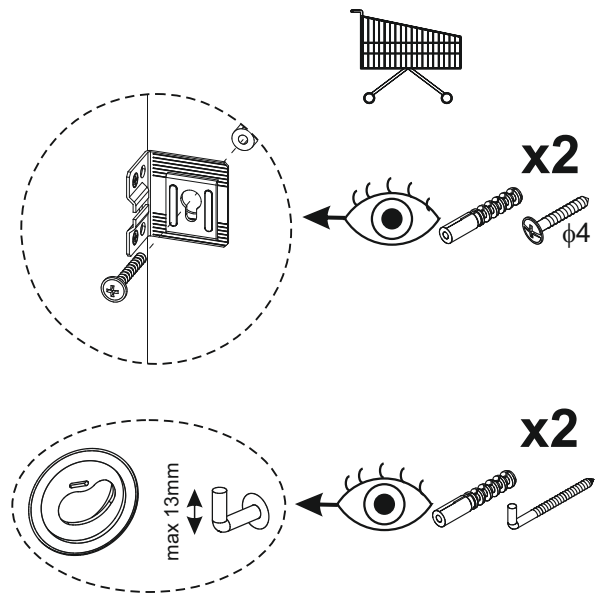

# SET 40 1T

Podczas wiercenia należy stosować odpowiedni sprzęt ochronny (okulary ochronne, ochrona słuchu).

Beim Bohren entsprechende Schutzausrüstung (Schutzbrille, Gehörschutz) tragen.

Wear appropriate protective equipment when drilling (safety goggles, ear protection).

<b>R1</b>	<b>P0</b>	<b>H</b>	<b>K1</b>	<b>ZR2</b>
x 4	ø 5 x 6	x 1	M4x22 x 2	x 2 x 1

1

2

3

Klotz, Block  
Drewniany klocek

4

5

6