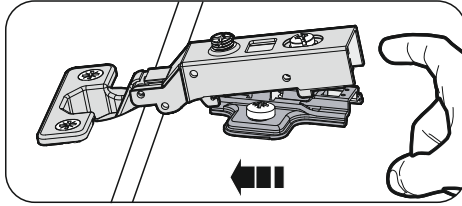

Karta Gwarancyjna  
Warranty card  
Garantiekarte

**EN Caution:** Always use appropriate fixings to suit your type of wall. / **ES ¡Atención!** Use siempre las fijaciones apropiadas dependiendo del tipo de pared. / **FR ! Attention:** Utilisez toujours une fixation adaptée à votre type de mur. / **DE Achtung:** Bitte verwenden Sie für ihr Mauerwerk geeignetes Befestigungsmaterial. / **IT Attenzione:** I fissaggi devono essere scelti a seconda del tipo di muro. / **PL Uwaga:** Stosuj mocowania ściennie odpowiednie do rodzaju ściany. / **NL Waarschuwing:** gebruik altijd bevestigingsmaterialen die geschikt zijn voor uw wand-type. / **BG Внимание:** Винаги използвайте подходящи крепежни елементи, според вида на стената. / **RU Внимание:** Всегда используйте подходящий для Вашего типа стены крепеж. / **GR Προσοχή:** Για την καλύτερη εγκατάσταση προτείνουμε να χρησιμοποιείτε πάντα τα κατάλληλα στηρίγματα. / **CZ Pozor:** Použijte prosím takové montážní prvky, které odpovídají typu stěny. / **RO Atenție:** Elementele de fixare trebuie să fie alese în funcție de tipul de perete. / **LT Įspėjimas:** Visada naudokite tinkamus tvirtinimo elementus, atitinkančius jūsų sienos tipą. / **EE Ettevaatus:** Kasutage alati sobivaid kinnitusi, mis sobivad teie seinatüübiga. / **LV Uzmanību:** Vienmēr izmantojiet piemērotus stiprinājumus, kas atbilst jūsu sienas tipam. / **CRO Napomena:** Uvijek koristite odgovarajuće pričvršne elemente koji odgovaraju vašoj vrsti zida. / **RS Oprez:** Uvek koristite odgovarajuća pričvršćivanja koja odgovaraju vašem tipu zida. / **HU Figyelem:** Mindig a faltípusnak megfelelő rögzítést használjon. / **SLO Pozor:** Vedno uporabite ustrezne pritrdilne elemente glede na tip stene.

<b>R1</b>	<b>P0</b>	<b>H</b>	<b>K1</b>	<b>ZR2</b>
x 4	ø 5 x 6	x 1	M4x22 x 2	x 2 x 1

1

2

3

Klotz, Block  
Drewniany klocek

4

5

6