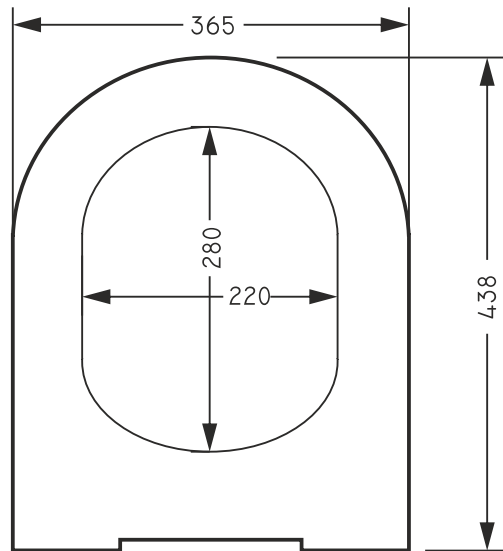

## PRODUKTDATENBLATT

*Temtasi*<sup>®</sup>  
das Dusch-WC

WC-DECKEL  
INFINITY

Modelljahr 2025

TEMTASI Art.Nr. INF-TWS

Draufsicht

Unterseite

Seitenansicht

Frontansicht

Technische Daten:

Breite: 36,5 cm  
Länge: 43,8 cm  
Höhe: 4,2 cm  
Gewicht (ohne Zubehör): 2,0kg

Befestigungs-Set: C4302 ( Schlitzscheibe mit Klappdübel )  
Material: Duroplast  
Absenkautomatik: ja  
Abnehmbar: ja

Alle Maße in mm, wenn nicht anders angegeben. Unverbindliche Angaben, Änderungen und Irrtümer vorbehalten.

*Temtasi*<sup>®</sup>  
das Dusch-WC