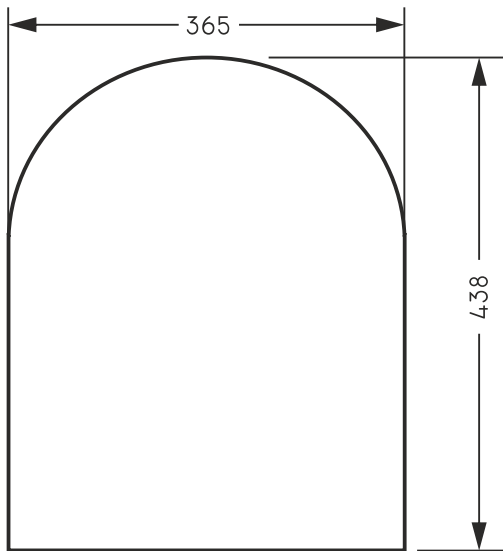

## PRODUKTDATENBLATT

*Temtasi*<sup>®</sup>  
das Dusch-WC

WC-DECKEL  
INFINITY

Modelljahr 2025

TEMTASI Art.Nr. INF-TWS

Draufsicht

Unterseite

Seitenansicht

Frontansicht

Technische Daten:

Breite: 36,5 cm  
Länge: 43,8 cm  
Höhe: 4,2 cm  
Gewicht (ohne Zubehör): 2,0kg

Befestigungs-Set: C4302 ( Schlitzscheibe mit Klappdübel )  
Material: Duroplast  
Absenkautomatik: ja  
Abnehmbar: ja

Alle Maße in mm, wenn nicht anders angegeben. Unverbindliche Angaben, Änderungen und Irrtümer vorbehalten.

*Temtasi*<sup>®</sup>  
das Dusch-WC