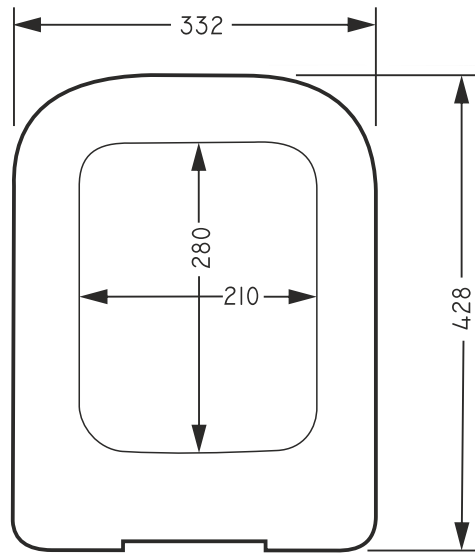

TEMTASI WC-DECKEL VEA

PRODUKTDATENBLATT

Temtasi®
das Dusch-WC

WC-DECKEL
VEA

Modelljahr 2025

TEMTASI Art.Nr. QAD-TWS

Draufsicht

Unterseite

Seitenansicht

Frontansicht

Technische Daten:

Breite: 34,6cm
Länge: 44,2 cm
Höhe: 4,8 cm
Gewicht (ohne Zubehör): 2,6 kg

Befestigungs-Set: C4501H (Schlitzscheibe mit Spreizdübel)
Material: Duroplast
Absenkautomatik: ja
Abnehmbar: ja

Alle Maße in mm, wenn nicht anders angegeben. Unverbindliche Angaben, Änderungen und Irrtümer vorbehalten.