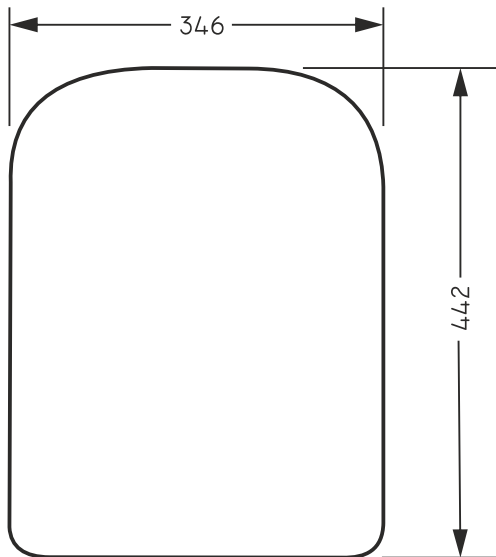

TEMTASI WC-DECKEL VEA

PRODUKTDATENBLATT

Temtasi®
das Dusch-WC

WC-DECKEL
VEA

Modelljahr 2025

TEMTASI Art.Nr. QAD-TWS

Draufsicht

Unterseite

Seitenansicht

Frontansicht

Technische Daten:

Breite: 34,6cm
Länge: 44,2 cm
Höhe: 4,8 cm
Gewicht (ohne Zubehör): 2,6 kg

Befestigungs-Set: C4501H (Schlitzscheibe mit Spreizdübel)
Material: Duroplast
Absenkautomatik: ja
Abnehmbar: ja

Alle Maße in mm, wenn nicht anders angegeben. Unverbindliche Angaben, Änderungen und Irrtümer vorbehalten.