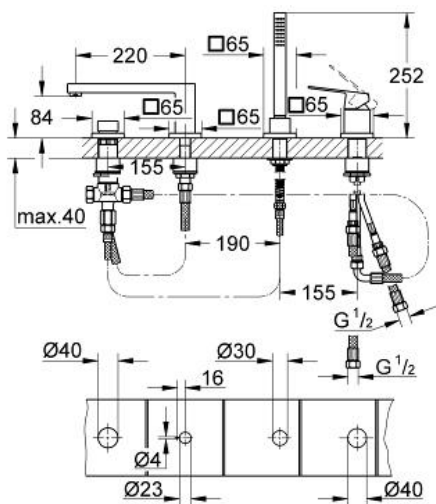

EUROCUBE 4-Loch Einhand- Wannenkombination

Artikel 19897001

Pure Freude
an Wasser

GROHE

Produktbeschreibung:

EUROCUBE

4-Loch Einhand-Wannenkombination

Spezifikation:

GROHE SilkMove 46 mm Keramikkartusche
GROHE StarLight Oberfläche
bestehend aus:
Auslauf-Aufnahme vormontiert
EHM Bedienelement
Wanneneinlauf mit Mousseur
Umstellung Wanne/Brause
Handbrause Euphoria Cube+ 6,6 l/min
Metallbrauseschlauch 2000 mm
flexible Anschlusschläuche
Anschluss für Brauseschlauch
Eigensicher gegen Rückfließen
kann mit 29 037 verwendet werden

Farbe:

□ 19897001 chrom