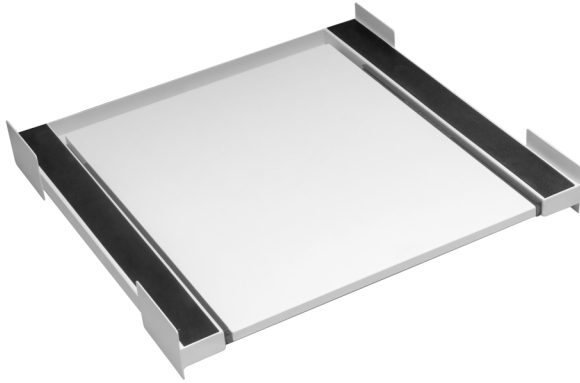

Abbildung kann vom Original abweichen

Universal-Zwischenbaurahmen ZBR-A1

Beschreibung

Universal- Zwischenbaurahmen für
 Waschmaschine und Wäschetrockner in
 Weiß

Rutschfeste Gummibeschichtung
 Ausziehbare Ablagefläche
 Breite: 60,90 cm
 Tiefe: 58,50 cm

UVP: 99,00 €

Technische Daten	
Geräteart	Universal-Zwischenbaurahmen
Farbe	Weiß
Material	Metall / Holz / Gummi
Ausstattung	
Griff	Nein
Gummibeschichtung rutschfest	Ja
Ausziehbare Ablagefläche	Ja
Logistik	
Geräteabmessungen (HxBxT)	8,00 x 60,90 x 60,50 cm
Verpackungsabmessungen (HxBxT)	10,00 x 63,00 x 65,00 cm
Nettogewicht	6,85 kg
Bruttogewicht	8,30 kg
Artikelnummer	00073
EAN Nummer	4030608000733
UVP	99,00 €