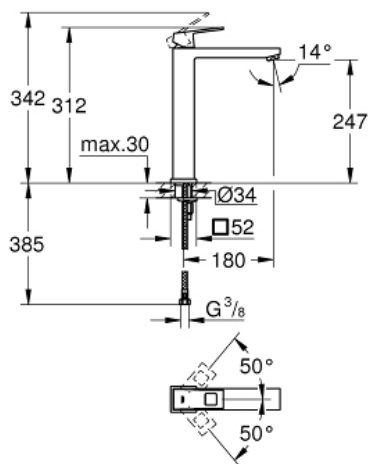

EUROCUBE
Einhand-Waschtischbatterie, DN
15 XL-Size
Artikel 23406000

Pure Freude
an Wasser

GROHE

Produktbeschreibung:

EUROCUBE
Einhand-Waschtischbatterie, DN 15
XL-Size

Spezifikation:

Einlochmontage
für freistehende Waschschüsseln
GROHE SilkMove 28 mm Keramikkartusche
mit Temperaturbegrenzer
GROHE StarLight Oberfläche
GROHE EcoJoy 5,7 l/min SpeedClean Mousseur
GROHE QuickFix Plus Schnellbefestigungssystem
glatter Körper
flexible Anschlussschläuche

Farbe:

□ 23406000 chrom