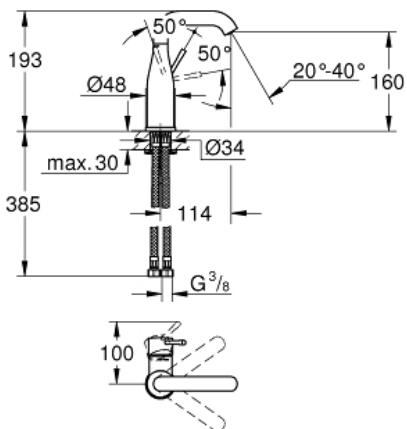

ESSENCE
Einhand-Waschtischbatterie, DN
15 M-Size

Artikel 23463001

Pure Freude
an Wasser

GROHE

Produktbeschreibung:

ESSENCE
Einhand-Waschtischbatterie, DN 15
M-Size

Spezifikation:

Einlochmontage
GROHE SilkMove 28 mm Keramikkartusche
mit Temperaturbegrenzer
GROHE StarLight Oberfläche
GROHE EcoJoy 5,7 l/min Mousseur
GROHE AquaGuide verstellbarer Mousseur
GROHE QuickFix Plus Schnellbefestigungssystem
schwenkbarer Auslauf mit Anschlagbegrenzung
glatter Körper
flexible Anschlussschläuche

Farbe:

□ 23463001 chrom