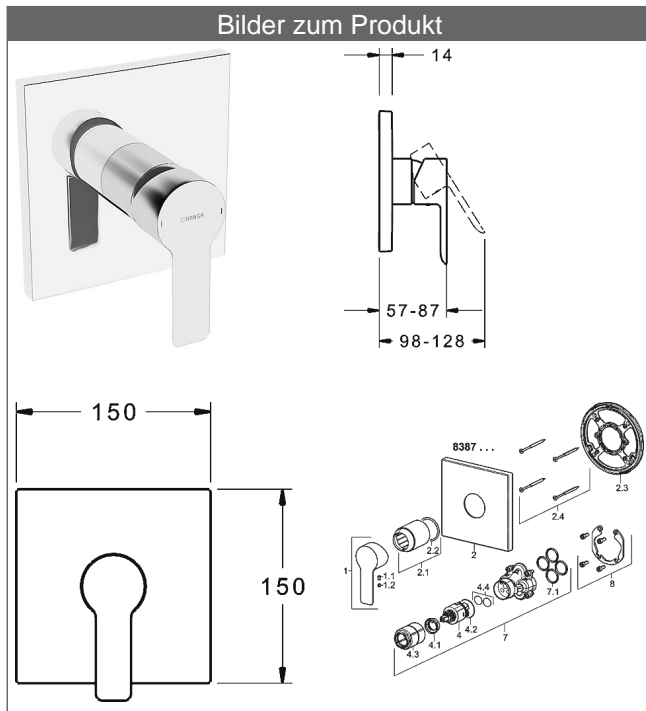

HANSALIGNA
Fertigmontageset mit Funktionseinheit
Einhand-Brause-Batterie
passend zu HANSABLUEBOX Einbaukörper
 schraubenlose Rosette
 Funktionseinheit ohne Umstellung

Beschreibung

HANSALIGNA
 Fertigmontageset mit Funktionseinheit
 Einhand-Brause-Batterie
 passend zu HANSABLUEBOX Einbaukörper
 schraubenlose Rosette
 Funktionseinheit ohne Umstellung

PA-IX 28815/IB

Durchflussmenge: 22 l/min, gemessen bei 3 bar Fließdruck

- Bestehend aus:
- Befestigung der Funktionseinheit mit 4 Schrauben
- Schalldämpfer
- Dekorset bestehend aus:
- Bedienungshebel (Metall)
- Hülse und Wandrosette
- Rosette quadratisch, 150x150mm
- BLUECLICK Rosettentträger zur einfachen Montage
- Ausrichtung der Rosette nach Einbau möglich

HANSA Steuerpatrone classic 3.5

Produktnummer: 59913075

Anzahl in Stückliste: 1

(-) Keramikscheiben mit integrierten Fettdepots

(-) einstellbare Heißwassersperre

(-) einstellbare Wassermengenbegrenzung bis ca. 6 l/min

Variante	Art.-Nr.	
verchromt	83879513	

passend zu Einbaukörper 8000 / 8001

Produktbild

Produktzeichnung

Produktzeichnung

Produktzeichnung

DVGW: Prüfzeichen DW-6506CS0196

Zugehörige Produkte