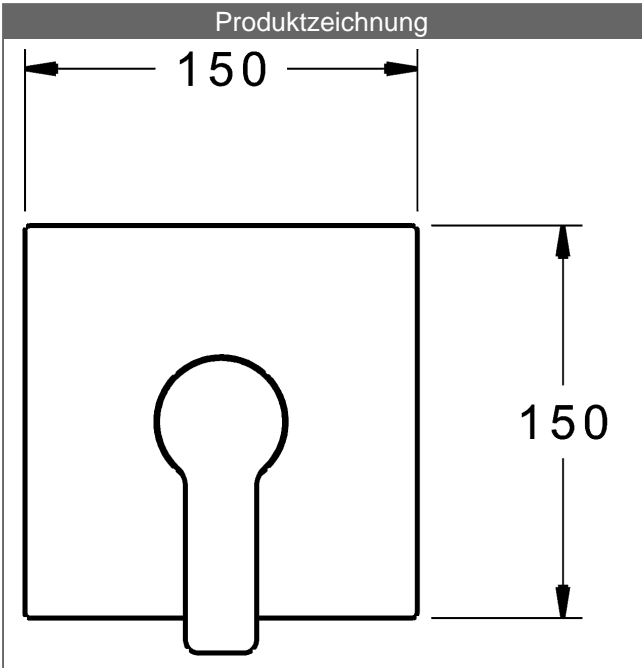

PA-IX 28815/IB

Durchflussmenge: 22 l/min, gemessen bei 3 bar Fließdruck

- Bestehend aus:
- Befestigung der Funktionseinheit mit 4 Schrauben
- Schalldämpfer
- Dekorset bestehend aus:
- Bedienungshebel (Metall)
- Hülse und Wandrosette
- Rosette quadratisch, 150x150mm
- BLUECLICK Rosettentträger zur einfachen Montage
- Ausrichtung der Rosette nach Einbau möglich

HANSA Steuerpatrone classic 3.5

Produktnummer: 59913075

Anzahl in Stückliste: 1

(-) Keramikscheiben mit integrierten Fettdepots

(-) einstellbare Heißwassersperre

(-) einstellbare Wassermengenbegrenzung bis ca. 6 l/min

Variante	Art.-Nr.	
verchromt	83879513	

passend zu Einbaukörper 8000 / 8001

Produktbild

Produktzeichnung

Produktzeichnung

Produktzeichnung

DVGW: Prüfzeichen DW-6506CS0196

Zugehörige Produkte

Produktbild:	Beschreibung:	Artikelnummer:
	<p>HANSABUEBOX Grundeinheit Unterputz-Einbaukörper</p> <p>ohne Vorabspernung</p>	<p>80000000</p>
	<p>HANSABUEBOX Grundeinheit Unterputz-Einbaukörper</p> <p>mit Vorabspernung</p>	<p>80010000</p>