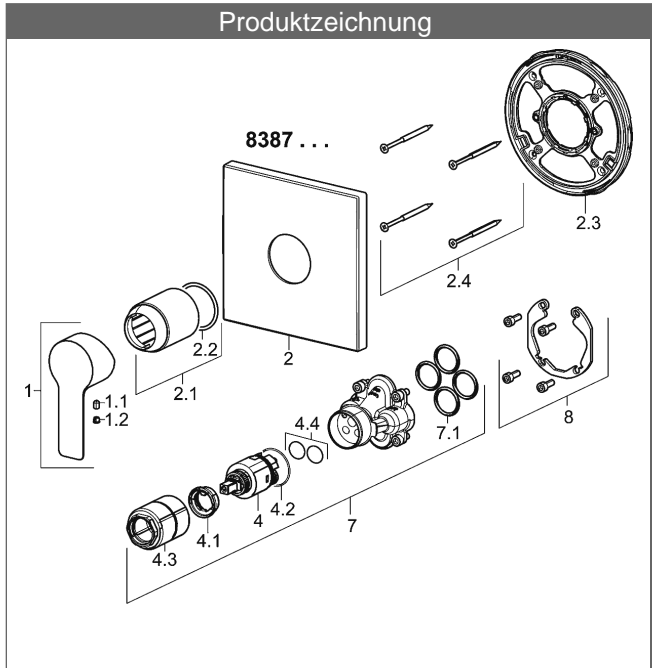

PA-IX 28815/IB

Durchflussmenge: 22 l/min, gemessen bei 3 bar Fließdruck

- Bestehend aus:
- Befestigung der Funktionseinheit mit 4 Schrauben
- Schalldämpfer
- Dekorset bestehend aus:
- Bedienungshebel (Metall)
- Hülse und Wandrosette
- Rosette quadratisch, 150x150mm
- BLUECLICK Rosettentträger zur einfachen Montage
- Ausrichtung der Rosette nach Einbau möglich

HANSA Steuerpatrone classic 3.5

Produktnummer: 59913075

Anzahl in Stückliste: 1

(-) Keramikscheiben mit integrierten Fettdepots

(-) einstellbare Heißwassersperre

(-) einstellbare Wassermengenbegrenzung bis ca. 6 l/min

Variante	Art.-Nr.	
verchromt	83879513	

passend zu Einbaukörper 8000 / 8001

Produktbild

Produktzeichnung

Produktzeichnung

Produktzeichnung

DVGW: Prüfzeichen DW-6506CS0196

Zugehörige Produkte

Produktbild:	Beschreibung:	Artikelnummer:
	<p>HANSABUEBOX Grundeinheit Unterputz-Einbaukörper</p> <p>ohne Vorabspernung</p>	<p>80000000</p>
	<p>HANSABUEBOX Grundeinheit Unterputz-Einbaukörper</p> <p>mit Vorabspernung</p>	<p>80010000</p>