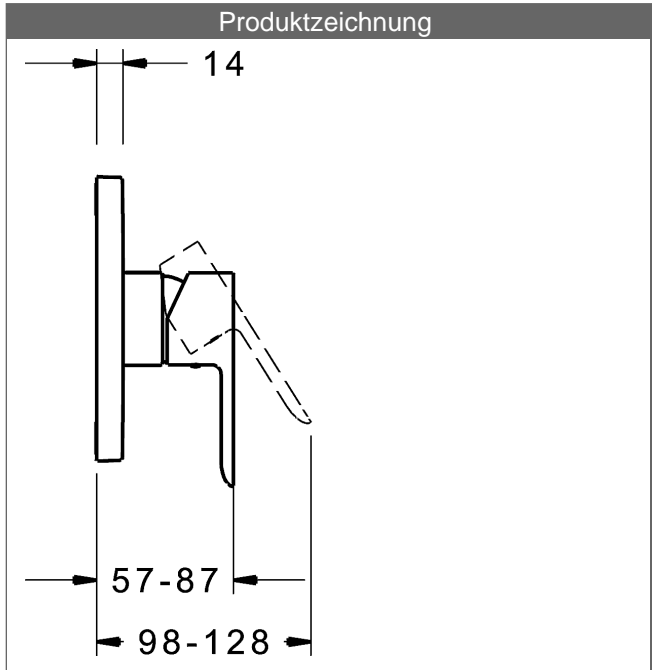

PA-IX 28815/IB

Durchflussmenge: 22 l/min, gemessen bei 3 bar Fließdruck

- Bestehend aus:
- Befestigung der Funktionseinheit mit 4 Schrauben
- Schalldämpfer
- Dekorset bestehend aus:
- Bedienungshebel (Metall)
- Hülse und Wandrosette
- Rosette quadratisch, 150x150mm
- BLUECLICK Rosettentträger zur einfachen Montage
- Ausrichtung der Rosette nach Einbau möglich

HANSA Steuerpatrone classic 3.5

Produktnummer: 59913075

Anzahl in Stückliste: 1

(-) Keramikscheiben mit integrierten Fettdepots

(-) einstellbare Heißwassersperre

(-) einstellbare Wassermengenbegrenzung bis ca. 6 l/min

Variante	Art.-Nr.	
verchromt	83879513	

passend zu Einbaukörper 8000 / 8001

Produktbild

Produktzeichnung

Produktzeichnung

Produktzeichnung

DVGW: Prüfzeichen DW-6506CS0196

Zugehörige Produkte

Produktbild:	Beschreibung:	Artikelnummer:
	<p>HANSABUEBOX Grundeinheit Unterputz-Einbaukörper</p> <p>ohne Vorabspernung</p>	<p>80000000</p>
	<p>HANSABUEBOX Grundeinheit Unterputz-Einbaukörper</p> <p>mit Vorabspernung</p>	<p>80010000</p>