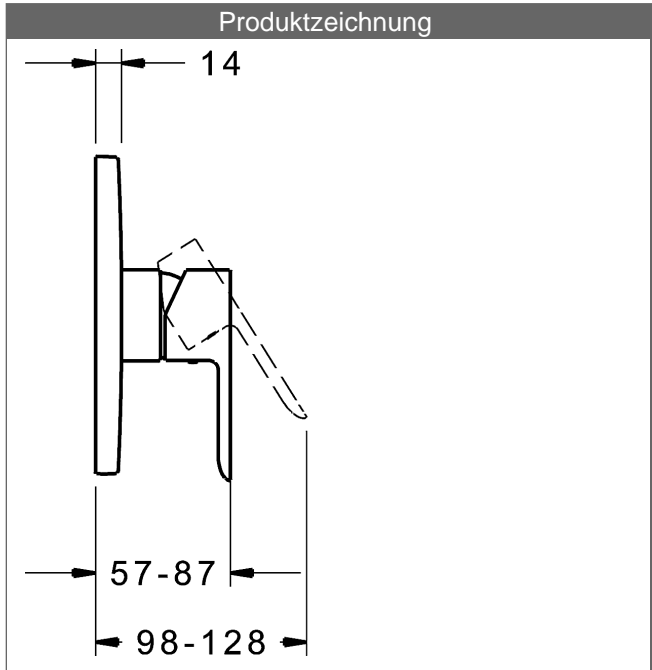

PA-IX 28815/IB
 Durchflussmenge: 22 l/min, gemessen bei 3 bar Fließdruck

- Bestehend aus:
- Befestigung der Funktionseinheit mit 4 Schrauben
- Schalldämpfer
- Dekorset bestehend aus:
- Bedienungshebel (Metall)
- Hülse und Wandrosette
- Rosette rund, Ø 170 mm
- BLUECLICK Rosettenträger zur einfachen Montage
- Ausrichtung der Rosette nach Einbau möglich

HANSA Steuerpatrone classic 3.5

Produktnummer: 59913075
 Anzahl in Stückliste: 1
 (-) Keramikscheiben mit integrierten Fettdepots
 (-) einstellbare Heißwassersperre
 (-) einstellbare Wassermengenbegrenzung bis ca. 6 l/min

Variante	Art.-Nr.	
verchromt	83879503	

passend zu Einbaukörper 8000 / 8001

Produktbild

Produktzeichnung

Produktzeichnung

Produktzeichnung

DVGW: Prüfzeichen DW-6506CS0196

Zugehörige Produkte

Produktbild:	Beschreibung:	Artikelnummer:
	<p>HANSABUEBOX Grundeinheit Unterputz-Einbaukörper</p> <p>ohne Vorabspernung</p>	<p>80000000</p>
	<p>HANSABUEBOX Grundeinheit Unterputz-Einbaukörper</p> <p>mit Vorabspernung</p>	<p>80010000</p>