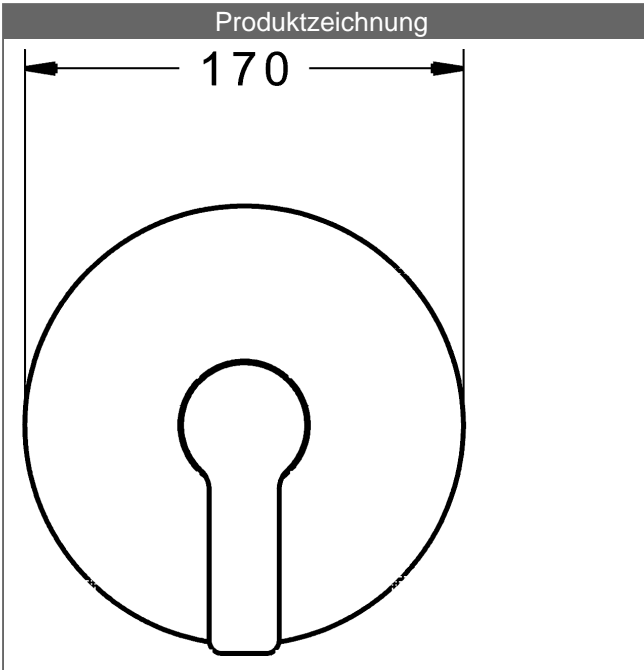

PA-IX 28815/IB
 Durchflussmenge: 22 l/min, gemessen bei 3 bar Fließdruck

- Bestehend aus:
- Befestigung der Funktionseinheit mit 4 Schrauben
- Schalldämpfer
- Dekorset bestehend aus:
- Bedienungshebel (Metall)
- Hülse und Wandrosette
- Rosette rund, Ø 170 mm
- BLUECLICK Rosettenträger zur einfachen Montage
- Ausrichtung der Rosette nach Einbau möglich

HANSA Steuerpatrone classic 3.5

Produktnummer: 59913075
 Anzahl in Stückliste: 1
 (-) Keramikscheiben mit integrierten Fettdepots
 (-) einstellbare Heißwassersperre
 (-) einstellbare Wassermengenbegrenzung bis ca. 6 l/min

Variante	Art.-Nr.	
verchromt	83879503	

passend zu Einbaukörper 8000 / 8001

Produktbild

Produktzeichnung

Produktzeichnung

Produktzeichnung

DVGW: Prüfzeichen DW-6506CS0196

Zugehörige Produkte

Produktbild:	Beschreibung:	Artikelnummer:
	<p>HANSABUEBOX Grundeinheit Unterputz-Einbaukörper</p> <p>ohne Vorabspernung</p>	<p>80000000</p>
	<p>HANSABUEBOX Grundeinheit Unterputz-Einbaukörper</p> <p>mit Vorabspernung</p>	<p>80010000</p>