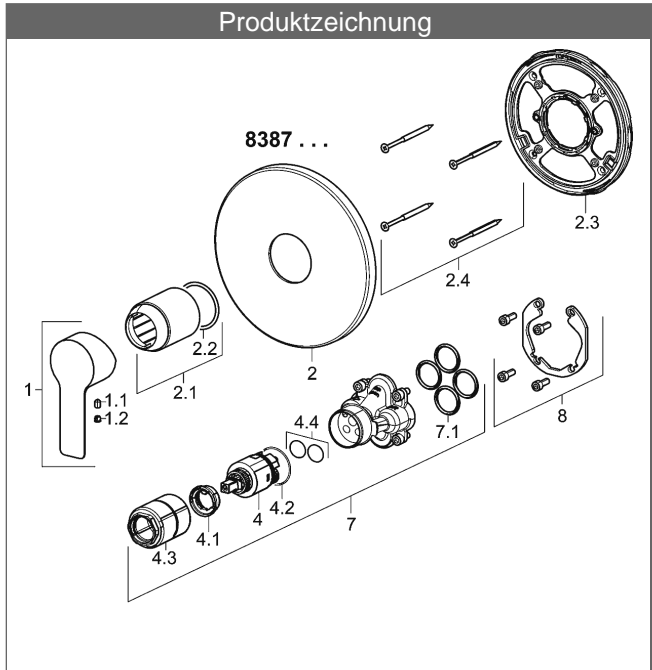

PA-IX 28815/IB
 Durchflussmenge: 22 l/min, gemessen bei 3 bar Fließdruck

- Bestehend aus:
- Befestigung der Funktionseinheit mit 4 Schrauben
- Schalldämpfer
- Dekorset bestehend aus:
- Bedienungshebel (Metall)
- Hülse und Wandrosette
- Rosette rund, Ø 170 mm
- BLUECLICK Rosettenträger zur einfachen Montage
- Ausrichtung der Rosette nach Einbau möglich

HANSA Steuerpatrone classic 3.5

Produktnummer: 59913075
 Anzahl in Stückliste: 1
 (-) Keramikscheiben mit integrierten Fettdepots
 (-) einstellbare Heißwassersperre
 (-) einstellbare Wassermengenbegrenzung bis ca. 6 l/min

Variante	Art.-Nr.	
verchromt	83879503	

passend zu Einbaukörper 8000 / 8001

Produktbild

Produktzeichnung

Produktzeichnung

Produktzeichnung

DVGW: Prüfzeichen DW-6506CS0196

Zugehörige Produkte

Produktbild:	Beschreibung:	Artikelnummer:
	<p>HANSABUEBOX Grundeinheit Unterputz-Einbaukörper</p> <p>ohne Vorabspernung</p>	<p>80000000</p>
	<p>HANSABUEBOX Grundeinheit Unterputz-Einbaukörper</p> <p>mit Vorabspernung</p>	<p>80010000</p>