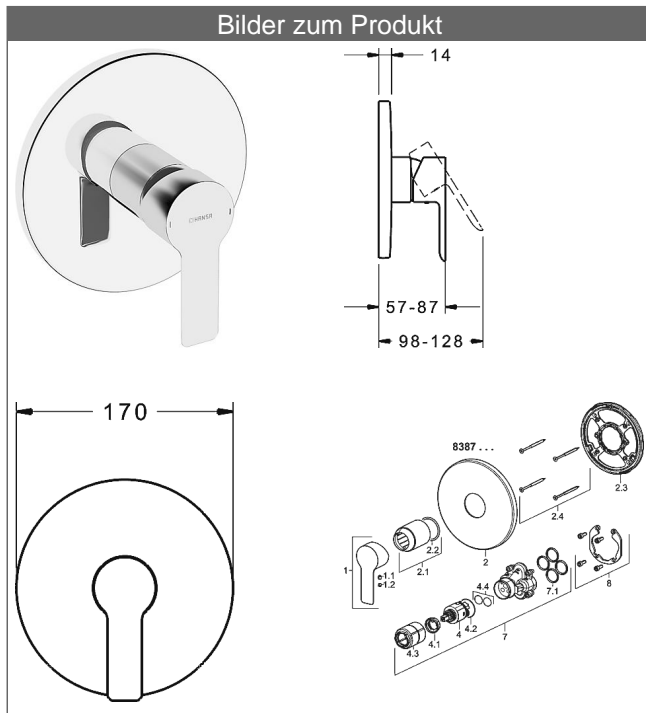

HANSALIGNA
Fertigmontageset mit Funktionseinheit
Einhand-Brause-Batterie
passend zu HANSABLUEBOX Einbaukörper
 schraubenlose Rosette
 Funktionseinheit ohne Umstellung

Beschreibung

HANSALIGNA
 Fertigmontageset mit Funktionseinheit
 Einhand-Brause-Batterie
 passend zu HANSABLUEBOX Einbaukörper
 schraubenlose Rosette
 Funktionseinheit ohne Umstellung

PA-IX 28815/IB
 Durchflussmenge: 22 l/min, gemessen bei 3 bar Fließdruck

- Bestehend aus:
- Befestigung der Funktionseinheit mit 4 Schrauben
- Schalldämpfer
- Dekorset bestehend aus:
- Bedienungshebel (Metall)
- Hülse und Wandrosette
- Rosette rund, Ø 170 mm
- BLUECLICK Rosettenträger zur einfachen Montage
- Ausrichtung der Rosette nach Einbau möglich

HANSA Steuerpatrone classic 3.5

Produktnummer: 59913075
 Anzahl in Stückliste: 1
 (-) Keramikscheiben mit integrierten Fettdepots
 (-) einstellbare Heißwassersperre
 (-) einstellbare Wassermengenbegrenzung bis ca. 6 l/min

Variante	Art.-Nr.	
verchromt	83879503	

passend zu Einbaukörper 8000 / 8001

Produktbild

Produktzeichnung

Produktzeichnung

Produktzeichnung

DVGW: Prüfzeichen DW-6506CS0196

Zugehörige Produkte