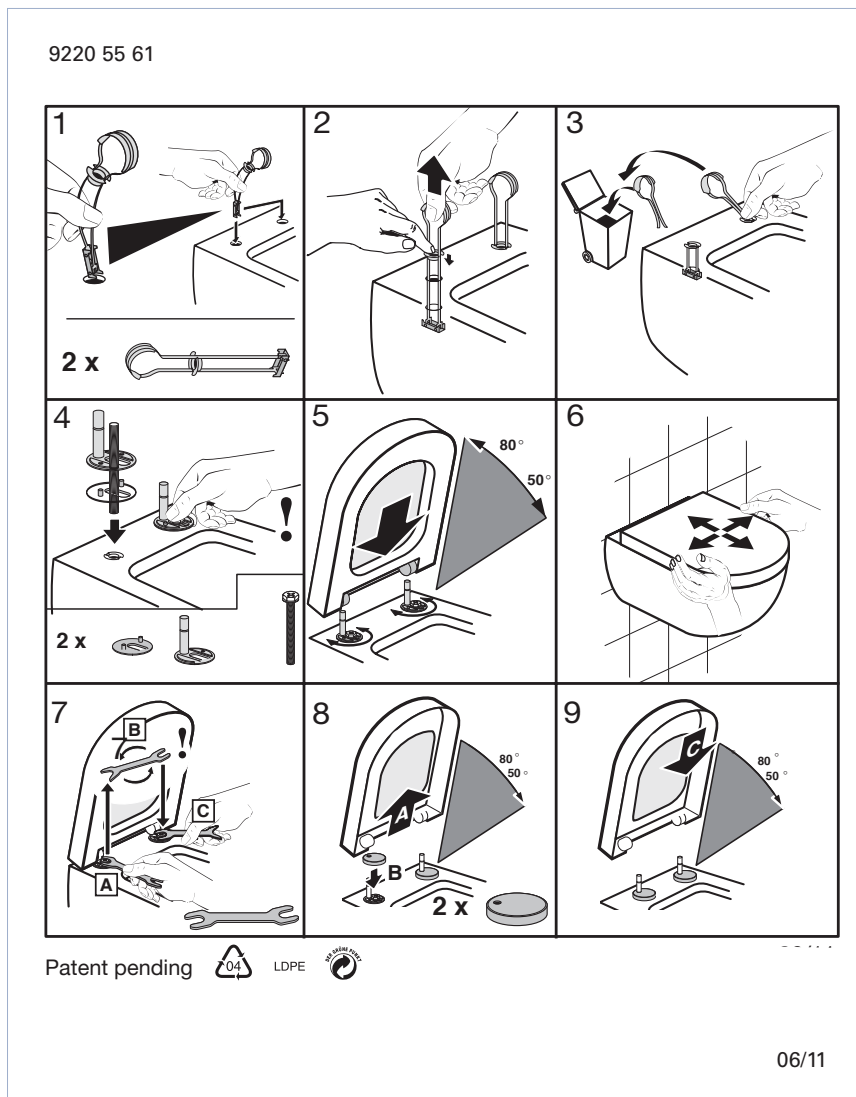

WC-Sitz Subway

Modell	<p>9M55S1 WC-Sitz Subway mit Soft Closing und Quick Release einschl. 9220 55 61 Universal-Kipp-Strip-Anker-Scharnier</p> <p>9M55Q1 WC-Sitz Subway mit Quick Release einschl. 9220 55 61 Universal-Kipp-Strip-Anker-Scharnier</p>
Produktbeschreibung	<p>WC-Sitz Subway im Wrap-Over-Design, durchgefärbtem Duroplast mit Scharnier aus Edelstahl und Kunststoff</p> <ul style="list-style-type: none"> – einschl. Universal-Kipp-Strip-Anker-Scharnier aus Edelstahl und Kunststoff – Lochabstand: 138-218mm – max. Belastbarkeit des Ringsitzes: 240 kg – 10 Jahre Garantie
Farbprogramm	<p>01 Weiß alpin R2 Star White R3 Pergamon</p>
Scharnieroberfläche	<p>61 Edelstahl</p>
Ersatzteile	<p>A) 9220 55 61 Universal-Kipp-Strip-Anker-Scharnier mit Quick Release</p> <p>B) 9222 05 00 Ersatz-Abdeckkappen für Universal-Kipp-Strip-Anker-Scharnier</p> <p>C) 9218 96 00 Ersatzteil für Kipp-Strip-Anker-Scharnier</p> <p>D) 9222 91 00 Soft-Closing Paket/ 9220 24 00 Quick Release Paket</p> <p>E) 9220 81 00 Puffer für Sitz und Deckel</p>
Reinigungsanleitung	<p>Für die Reinigung eine milde Seifenlösung verwenden. WC-Sitz und Scharniere nicht im feuchten Zustand lassen, sondern anschließend mit einem weichen Tuch abtrocknen. Kontakt von Sitz/Deckel und Scharnieren mit WC-Reinigern oder chlorhaltigen, scheuernden oder ätzenden Reinigungsmitteln kann zu Beschädigungen bzw. Flugrost führen. Deshalb WC-Sitz und Deckel immer hochklappen, bis das Reinigungsmittel weggespült ist.</p>

Montageanleitung

Hier sehen die das Video der Montageanleitung

Materialbeschreibung

WC-SITZ: Beim Material handelt es sich um durchgefärbten Duroplast (UF A 10 = Harnstoff-Formaldehydharz), der frei von umweltschädlichen Stoffen ist. Der Korpus besteht aus ca. 50 % Harnstoff (NH_2CONH_2), je ca. 25 % Cellulose und Formaldehyd (HCHO) sowie kleinen Mengen an Füll- und Zusatzstoffen.