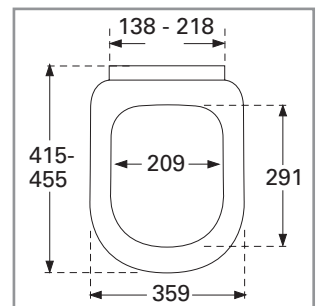

WC-Sitz Subway

Modell	<p>9M55S1 WC-Sitz Subway mit Soft Closing und Quick Release einschl. 9220 55 61 Universal-Kipp-Strip-Anker-Scharnier</p> <p>9M55Q1 WC-Sitz Subway mit Quick Release einschl. 9220 55 61 Universal-Kipp-Strip-Anker-Scharnier</p>
Produktbeschreibung	<p>WC-Sitz Subway im Wrap-Over-Design, durchgefärbtem Duroplast mit Scharnier aus Edelstahl und Kunststoff</p> <ul style="list-style-type: none"> – einschl. Universal-Kipp-Strip-Anker-Scharnier aus Edelstahl und Kunststoff – Lochabstand: 138-218mm – max. Belastbarkeit des Ringsitzes: 240 kg – 10 Jahre Garantie
Farbprogramm	<p>01 Weiß alpin R2 Star White R3 Pergamon</p>
Scharnieroberfläche	<p>61 Edelstahl</p>
Ersatzteile	<p>A) 9220 55 61 Universal-Kipp-Strip-Anker-Scharnier mit Quick Release</p> <p>B) 9222 05 00 Ersatz-Abdeckkappen für Universal-Kipp-Strip-Anker-Scharnier</p> <p>C) 9218 96 00 Ersatzteil für Kipp-Strip-Anker-Scharnier</p> <p>D) 9222 91 00 Soft-Closing Paket/ 9220 24 00 Quick Release Paket</p> <p>E) 9220 81 00 Puffer für Sitz und Deckel</p>
Reinigungsanleitung	<p>Für die Reinigung eine milde Seifenlösung verwenden. WC-Sitz und Scharniere nicht im feuchten Zustand lassen, sondern anschließend mit einem weichen Tuch abtrocknen. Kontakt von Sitz/Deckel und Scharnieren mit WC-Reinigern oder chlorhaltigen, scheuernden oder ätzenden Reinigungsmitteln kann zu Beschädigungen bzw. Flugrost führen. Deshalb WC-Sitz und Deckel immer hochklappen, bis das Reinigungsmittel weggespült ist.</p>

Montageanleitung

Hier sehen die das Video der Montageanleitung

Materialbeschreibung

WC-SITZ: Beim Material handelt es sich um durchgefärbten Duroplast (UF A 10 = Harnstoff-Formaldehydharz), der frei von umweltschädlichen Stoffen ist. Der Korpus besteht aus ca. 50 % Harnstoff (NH_2CONH_2), je ca. 25 % Cellulose und Formaldehyd (HCHO) sowie kleinen Mengen an Füll- und Zusatzstoffen.