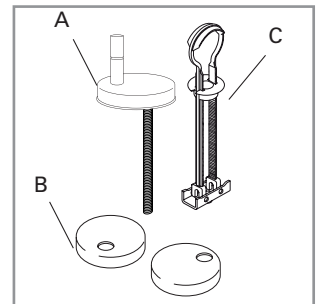

WC-Sitz Subway

Modell	<p>9M55S1 WC-Sitz Subway mit Soft Closing und Quick Release einschl. 9220 55 61 Universal-Kipp-Strip-Anker-Scharnier</p> <p>9M55Q1 WC-Sitz Subway mit Quick Release einschl. 9220 55 61 Universal-Kipp-Strip-Anker-Scharnier</p>
Produktbeschreibung	<p>WC-Sitz Subway im Wrap-Over-Design, durchgefärbtem Duroplast mit Scharnier aus Edelstahl und Kunststoff</p> <ul style="list-style-type: none"> – einschl. Universal-Kipp-Strip-Anker-Scharnier aus Edelstahl und Kunststoff – Lochabstand: 138-218mm – max. Belastbarkeit des Ringsitzes: 240 kg – 10 Jahre Garantie
Farbprogramm	<p>01 Weiß alpin R2 Star White R3 Pergamon</p>
Scharnieroberfläche	<p>61 Edelstahl</p>
Ersatzteile	<p>A) 9220 55 61 Universal-Kipp-Strip-Anker-Scharnier mit Quick Release</p> <p>B) 9222 05 00 Ersatz-Abdeckkappen für Universal-Kipp-Strip-Anker-Scharnier</p> <p>C) 9218 96 00 Ersatzteil für Kipp-Strip-Anker-Scharnier</p> <p>D) 9222 91 00 Soft-Closing Paket/ 9220 24 00 Quick Release Paket</p> <p>E) 9220 81 00 Puffer für Sitz und Deckel</p>
Reinigungsanleitung	<p>Für die Reinigung eine milde Seifenlösung verwenden. WC-Sitz und Scharniere nicht im feuchten Zustand lassen, sondern anschließend mit einem weichen Tuch abtrocknen. Kontakt von Sitz/Deckel und Scharnieren mit WC-Reinigern oder chlorhaltigen, scheuernden oder ätzenden Reinigungsmitteln kann zu Beschädigungen bzw. Flugrost führen. Deshalb WC-Sitz und Deckel immer hochklappen, bis das Reinigungsmittel weggespült ist.</p>

Montageanleitung

Hier sehen die das Video der Montageanleitung

Materialbeschreibung

WC-SITZ: Beim Material handelt es sich um durchgefärbten Duroplast (UF A 10 = Harnstoff-Formaldehydharz), der frei von umweltschädlichen Stoffen ist. Der Korpus besteht aus ca. 50 % Harnstoff (NH_2CONH_2), je ca. 25 % Cellulose und Formaldehyd (HCHO) sowie kleinen Mengen an Füll- und Zusatzstoffen.