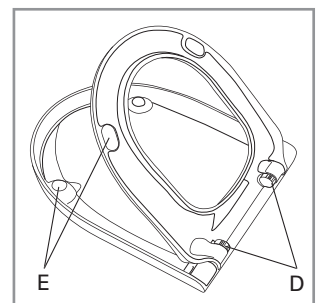

WC-Sitz Subway

Modell	<p>9M55S1 WC-Sitz Subway mit Soft Closing und Quick Release einschl. 9220 55 61 Universal-Kipp-Strip-Anker-Scharnier</p> <p>9M55Q1 WC-Sitz Subway mit Quick Release einschl. 9220 55 61 Universal-Kipp-Strip-Anker-Scharnier</p>
Produktbeschreibung	<p>WC-Sitz Subway im Wrap-Over-Design, durchgefärbtem Duroplast mit Scharnier aus Edelstahl und Kunststoff</p> <ul style="list-style-type: none"> – einschl. Universal-Kipp-Strip-Anker-Scharnier aus Edelstahl und Kunststoff – Lochabstand: 138-218mm – max. Belastbarkeit des Ringsitzes: 240 kg – 10 Jahre Garantie
Farbprogramm	<p>01 Weiß alpin R2 Star White R3 Pergamon</p>
Scharnieroberfläche	<p>61 Edelstahl</p>
Ersatzteile	<p>A) 9220 55 61 Universal-Kipp-Strip-Anker-Scharnier mit Quick Release</p> <p>B) 9222 05 00 Ersatz-Abdeckkappen für Universal-Kipp-Strip-Anker-Scharnier</p> <p>C) 9218 96 00 Ersatzteil für Kipp-Strip-Anker-Scharnier</p> <p>D) 9222 91 00 Soft-Closing Paket/ 9220 24 00 Quick Release Paket</p> <p>E) 9220 81 00 Puffer für Sitz und Deckel</p>
Reinigungsanleitung	<p>Für die Reinigung eine milde Seifenlösung verwenden. WC-Sitz und Scharniere nicht im feuchten Zustand lassen, sondern anschließend mit einem weichen Tuch abtrocknen. Kontakt von Sitz/Deckel und Scharnieren mit WC-Reinigern oder chlorhaltigen, scheuernden oder ätzenden Reinigungsmitteln kann zu Beschädigungen bzw. Flugrost führen. Deshalb WC-Sitz und Deckel immer hochklappen, bis das Reinigungsmittel weggespült ist.</p>

Montageanleitung

Hier sehen die das Video der Montageanleitung

Materialbeschreibung

WC-SITZ: Beim Material handelt es sich um durchgefärbten Duroplast (UF A 10 = Harnstoff-Formaldehydharz), der frei von umweltschädlichen Stoffen ist. Der Korpus besteht aus ca. 50 % Harnstoff (NH_2CONH_2), je ca. 25 % Cellulose und Formaldehyd (HCHO) sowie kleinen Mengen an Füll- und Zusatzstoffen.