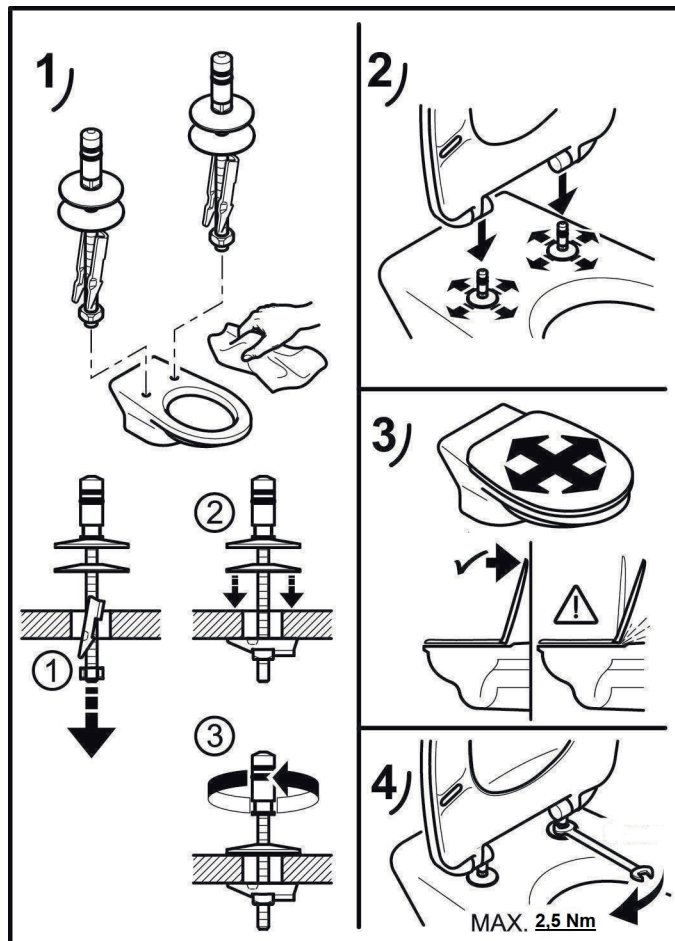

- einschl. Scharnier mit Quick Release in Edelstahl und Kunststoff
- Mittenabstand: 180 mm
- max. Bruchstärke des Ringsitzes: 240 kg
- 10 Jahre Garantie

Farbprogramm — 01 Weiß alpin

Scharnierfarbe — 61 Edelstahl

Ersatzteile — A) 9224 17 61 Scharnier mit Quick Release in Edelstahl und Kunststoff
B) 9219 48 00 Pufferset für Sitz und Deckel
C) 9221 18 00 Soft Close Dämpferset

Reinigungsanleitung — Für eine problemlose und gründliche Reinigung eignen sich am besten Neutralseife oder milde und natürliche haushaltsübliche Spülmittel. Verwenden Sie keine scheuernden, chlor- oder säurehaltigen Reinigungsmittel, da diese zu gelblichen Verfärbungen oder Lackablösungen führen können.

Villeroy & Boch

1748

Montageanleitung

Materialbeschreibung

WC-SITZ: Beim Material handelt es sich um durchgefärbten Duroplast (UF A 10 = Harnstoff-Formaldehyd), der frei von umweltschädlichen Stoffen ist. Duroplast enthält 67% Urea-Formaldehyd-Harz, 28% Zellulose sowie 5% Mineralien, Pigmente, Schmierstoffe und Feuchtigkeit. Der Rohstoff des Lieferanten enthält weniger als 0,03% freies Formaldehyd und nach dem Aushärten noch weniger.