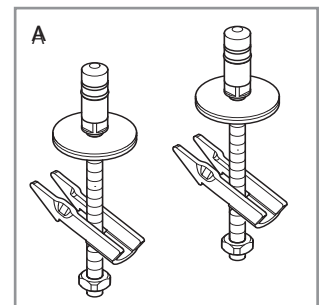

WC-Sitz Architectura

Modell — 9M83S1 Architectura WC-Sitz mit Soft Close und Quick Release, einschl. 9224 17 61 Scharnier

Produktbeschreibung — WC-Sitz Architectura im Wrap-Over-Design aus durchgefärbtem Duroplast

- einschl. Scharnier mit Quick Release in Edelstahl und Kunststoff
- Mittenabstand: 180 mm
- max. Bruchstärke des Ringsitzes: 240 kg
- 10 Jahre Garantie

Farbprogramm — 01 Weiß alpin

Scharnierfarbe — 61 Edelstahl

Villeroy & Boch

1748

Montageanleitung

Materialbeschreibung

WC-SITZ: Beim Material handelt es sich um durchgefärbten Duroplast (UF A 10 = Harnstoff-Formaldehyd), der frei von umweltschädlichen Stoffen ist. Duroplast enthält 67% Urea-Formaldehyd-Harz, 28% Zellulose sowie 5% Mineralien, Pigmente, Schmierstoffe und Feuchtigkeit. Der Rohstoff des Lieferanten enthält weniger als 0,03% freies Formaldehyd und nach dem Aushärten noch weniger.