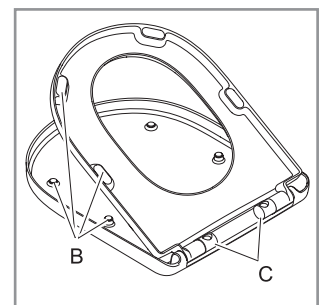

WC-Sitz Architectura

Modell — 9M83S1 Architectura WC-Sitz mit Soft Close und Quick Release, einschl. 9224 17 61 Scharnier

Produktbeschreibung — WC-Sitz Architectura im Wrap-Over-Design aus durchgefärbtem Duroplast

- einschl. Scharnier mit Quick Release in Edelstahl und Kunststoff
- Mittenabstand: 180 mm
- max. Bruchstärke des Ringsitzes: 240 kg
- 10 Jahre Garantie

Farbprogramm — 01 Weiß alpin

Scharnierfarbe — 61 Edelstahl

Villeroy & Boch

1748

Montageanleitung

Materialbeschreibung

WC-SITZ: Beim Material handelt es sich um durchgefärbten Duroplast (UF A 10 = Harnstoff-Formaldehyd), der frei von umweltschädlichen Stoffen ist. Duroplast enthält 67% Urea-Formaldehyd-Harz, 28% Zellulose sowie 5% Mineralien, Pigmente, Schmierstoffe und Feuchtigkeit. Der Rohstoff des Lieferanten enthält weniger als 0,03% freies Formaldehyd und nach dem Aushärten noch weniger.