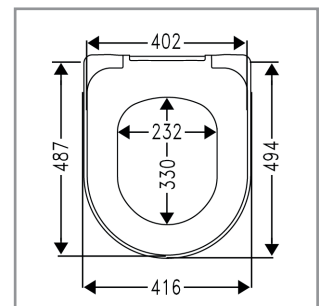

Villeroy & Boch

1748