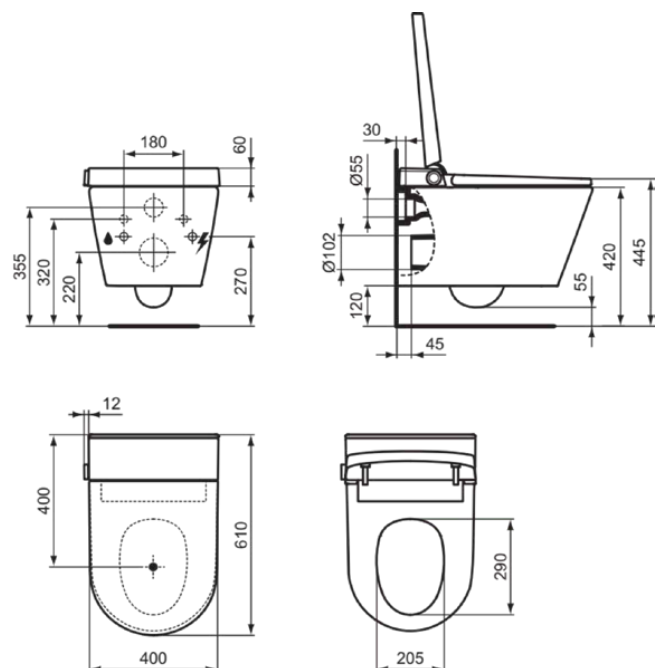

I.LIFE E

K875501

i.life E | Wandcloset met douchefunctie 412x610x425 mm, Diepspoel in glanzend wit afwerking, volledige spoeling 6 L, horizontale afloop | Netstream, RimLS, Softclose zitting

Afbeelding & technische tekening

Algemene informatie

Productcategorie:	Toiletten
Producttype:	Wandcloset met douchefunctie
Merk:	Ideal Standard
Collectie:	i.life E
Ontwerper:	Ideal Standard
Colour:	01 - Glanzend Wit
Afwerking van het oppervlak:	glanzend
Hoogte (mm):	425
Breedte (mm):	412
Lengte / sprong (mm):	610
Bevestigingswijze:	Bevestigingsbouten
Nettogewicht (kg):	32.70
EAN-code:	4015413086493

I.LIFE E

K875501

i.life E | Wandcloset met douchefunctie 412x610x425 mm, Diepspoel in glanzend wit afwerking, volledige spoeling 6 L, horizontale afloop | Netstream, RimLS, Softclose zitting

Product specificaties