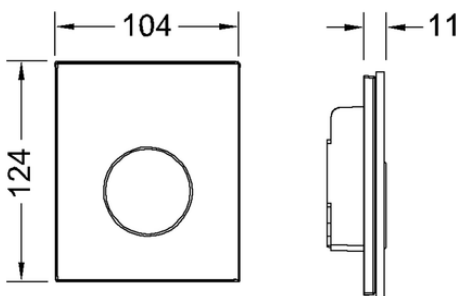

- Druckspülerkartusche
- flache Glasbetätigung
- Betätigungsstange und Befestigungsmaterial

Geeignet für den flächenbündigen Einbau in Verbindung mit dem
Urinal-Einbaurahmen.

Abmessungen (B x H x T): 104 x 124 x 11 mm

Vertriebsdaten:

Kurztext 1: TECEloop Urinal-Betätigungsplatte
Kurztext 2: m. Kart. Glas weiß Taste weiß
Warengruppe: 904
Produktgruppe: 2009040050
Rabattgruppe: 3

Maßzeichnungen:

TECE-Datenblatt

Stand 18.05.2018