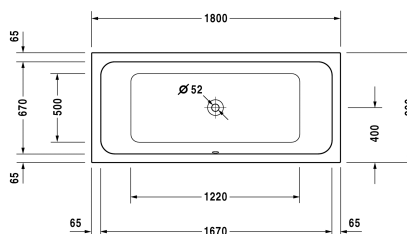

D-Code Badewanne # 700101000000000

| < 1800 mm > |

Badewanne	Größe	Gewicht	Bestellnummer
Rechteck, mit zwei Rückenschrägen, Zentraler Ablauf, Sanitäracryl			
Farben			
00 Weiss			
Variante			
Basiswanne	1800 x 800 mm	23,500 Kilogramm	700101000000000
Passende Produkte			
Wannenträger für # 700101,			790475
Wannenanker zur Befestigung und Unterstützung von D-Code Bade- und Duschwannen an der Wand, 3 Stück,			790125
Ab- und Überlaufgarnitur chrom, für D-Code Badewannen mit zentralem Ablauf, Ablaufdurchmesser 52 mm, Bowdenzuglänge 1000 mm,			790226
Wandprofil für D-Code, zur Schalldämmung, Länge: 3300 mm,			790126
Fußgestell für D-Code Bade- und Duschwannen, mit Seitenlänge > 1000 mm, höhenverstellbar von 115 - 180 mm, höhenverstellbar von 135 - 165 mm mit Schallschutzset für Duschwannen, 2 Stück,			790127
Wannenauflage, 2 Stk. 800 x 450 mm, passend auf 2nd floor # 700076, Darling New # 700244, Daro # 700028, D-Code # 700101, Happy D.2 # 700314, Vero # 700135, Vero Air # 700413, 700415, 700416, 700417, 700418,			791828
Wannenauflage, 2 Stk., mit Aussparung für Brauseschlauch 800 x 450 mm, passend auf 2nd floor # 700076, Darling New # 700244, Daro # 700028, D-Code # 700101, Happy D.2 # 700314, Vero Air # 700413, 700415, 700416, 700417, 700418,			791829