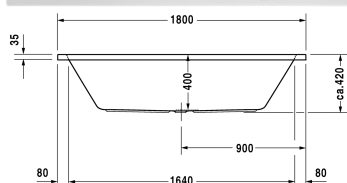

**D-Code Badewanne # 700101000000000**

| &lt; 1800 mm &gt; |

Badewanne	Größe	Gewicht	Bestellnummer
Rechteck, mit zwei Rückenschrägen, Zentraler Ablauf, Sanitäracryl			
<b>Farben</b>			
00 Weiss			
<b>Variante</b>			
Basiswanne	1800 x 800 mm	23,500 Kilogramm	700101000000000
<b>Passende Produkte</b>			
Wannenträger für # 700101,			790475
Wannenanker zur Befestigung und Unterstützung von D-Code Bade- und Duschwannen an der Wand, 3 Stück,			790125
Ab- und Überlaufgarnitur chrom, für D-Code Badewannen mit zentralem Ablauf, Ablaufdurchmesser 52 mm, Bowdenzuglänge 1000 mm,			790226
Wandprofil für D-Code, zur Schalldämmung, Länge: 3300 mm,			790126
Fußgestell für D-Code Bade- und Duschwannen, mit Seitenlänge > 1000 mm, höhenverstellbar von 115 - 180 mm, höhenverstellbar von 135 - 165 mm mit Schallschutzset für Duschwannen, 2 Stück,			790127
Wannenauflage, 2 Stk. 800 x 450 mm, passend auf 2nd floor # 700076, Darling New # 700244, Daro # 700028, D-Code # 700101, Happy D.2 # 700314, Vero # 700135, Vero Air # 700413, 700415, 700416, 700417, 700418,			791828
Wannenauflage, 2 Stk., mit Aussparung für Brauseschlauch 800 x 450 mm, passend auf 2nd floor # 700076, Darling New # 700244, Daro # 700028, D-Code # 700101, Happy D.2 # 700314, Vero Air # 700413, 700415, 700416, 700417, 700418,			791829