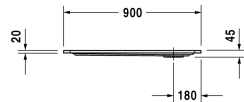

Starck Bade-/Duschwannen Duschwanne # 720115000000000 /
720115000000001

| < 900 mm > |

Duschwanne	Größe	Gewicht	Bestellnummer
Quadrat, Sanitäracryl, 45 mm			
Farben			
00 Weiss			
Variante			
Duschwanne	900 x 900 mm	15,800 Kilogramm	720115000000000
Duschwanne mit Antislip	900 x 900 mm	15,800 Kilogramm	720115000000001
Zubehör für Duschwanne			
Schallschutzset für Duschwannen aus Acryl Inhalt: Schallschutz-Wannenanker, Schallschutz-Wannenfüße, Bitumenmatten, Wandprofil # 790104			791369
Duschwannenträger für # 720115			791478
Duschwannenablauf Abgang senkrecht			790269
Duschwannenablauf Abgang waagrecht			790263
Wandprofil zur Schalldämmung, Länge: 3300 mm			790104
Wannenanker zur Befestigung und Unterstützung von Bade- und Duschwannen an der Wand, 3 Stück			790103
Duschwannenfuß mit Seitenlänge ≤ 1000 mm, höhenverstellbar von 100 - 185 mm			790102
Duschwannenfuß mit Seitenlänge ≤ 1000 mm, höhenverstellbar von 85 - 105 mm			790101
Ausschreibungstext			
DURAVIT Starck Slimline Duschwanne Design by Philippe Starck, Quadrat aus 4mm Sanitäracryl gezogen und durchgefärbt. Montage: Fußgestell optional Wannenträger. Duschrand (BxH) 40x20mm. Eckablauf 90mm Ø. Abmessungen(LxBxH) 900x900x45mm. Weiß. Best.Nr.720115000000000. Mit Antislip Best.Nr. 720115000000001.			

Alle Zeichnungen enthalten alle notwendigen Maße (mm), die den üblichen Toleranzen unterliegen. Exakte Maße können nur am Produkt abgenommen werden.