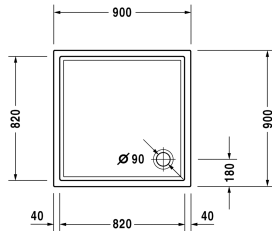

Starck Bade-/Duschwannen Duschwanne # 720115000000000 /
720115000000001

| < 900 mm > |

Duschwanne	Größe	Gewicht	Bestellnummer
Quadrat, Sanitäracryl, 45 mm			
Farben			
00 Weiss			
Variante			
Duschwanne	900 x 900 mm	15,800 Kilogramm	720115000000000
Duschwanne mit Antislip	900 x 900 mm	15,800 Kilogramm	720115000000001
Zubehör für Duschwanne			
Schallschutzset für Duschwannen aus Acryl Inhalt: Schallschutz-Wannenanker, Schallschutz-Wannenfüße, Bitumenmatten, Wandprofil # 790104			791369
Duschwannenträger für # 720115			791478
Duschwannenablauf Abgang senkrecht			790269
Duschwannenablauf Abgang waagrecht			790263
Wandprofil zur Schalldämmung, Länge: 3300 mm			790104
Wannenanker zur Befestigung und Unterstützung von Bade- und Duschwannen an der Wand, 3 Stück			790103
Duschwannenfuß mit Seitenlänge ≤ 1000 mm, höhenverstellbar von 100 - 185 mm			790102
Duschwannenfuß mit Seitenlänge ≤ 1000 mm, höhenverstellbar von 85 - 105 mm			790101
Ausschreibungstext			
DURAVIT Starck Slimline Duschwanne Design by Philippe Starck, Quadrat aus 4mm Sanitäracryl gezogen und durchgefärbt. Montage: Fußgestell optional Wannenträger. Duschrand (BxH) 40x20mm. Eckablauf 90mm Ø. Abmessungen(LxBxH) 900x900x45mm. Weiß. Best.Nr.720115000000000. Mit Antislip Best.Nr. 720115000000001.			

Alle Zeichnungen enthalten alle notwendigen Maße (mm), die den üblichen Toleranzen unterliegen. Exakte Maße können nur am Produkt abgenommen werden.