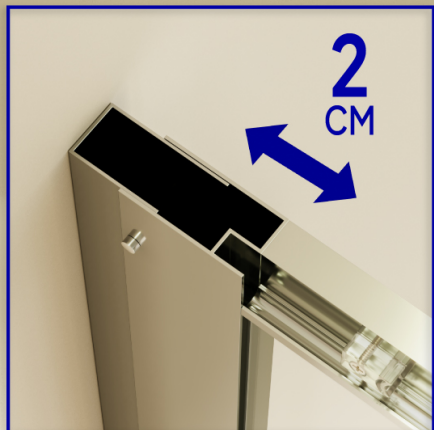

**Prüfen Sie Ihre vorhandene Einbausituation.  
Messen Sie von der Wandfliese bis  
zum äußeren Wannenrand.**

*Check your current installation setup. Measure from the wall tile to the outer edge.*

SIZE	A / B	A2 / B2	D
70	67,5 - 69,5	65,3 - 67,3	33,8
75	72,5 - 74,5	70,3 - 72,3	37,3
80	77,5 - 79,5	75,3 - 77,3	40,8
85	82,5 - 84,5	80,3 - 82,3	44,4
90	87,5 - 89,5	85,3 - 87,3	47,9
95	92,5 - 94,5	90,3 - 92,3	51,5
100	97,5 - 99,5	95,3 - 97,3	55,0
110	107,5 - 109,5	105,3 - 107,3	62,1
120	117,5 - 119,5	115,3 - 117,3	69,1
130	127,5 - 129,5	125,3 - 127,3	76,2
140	137,5 - 139,5	135,3 - 137,3	83,3
150	147,5 - 149,5	145,3 - 147,3	90,3
160	157,5 - 159,5	155,3 - 157,3	97,4

**2,2  
CM**

**PDF ↓**