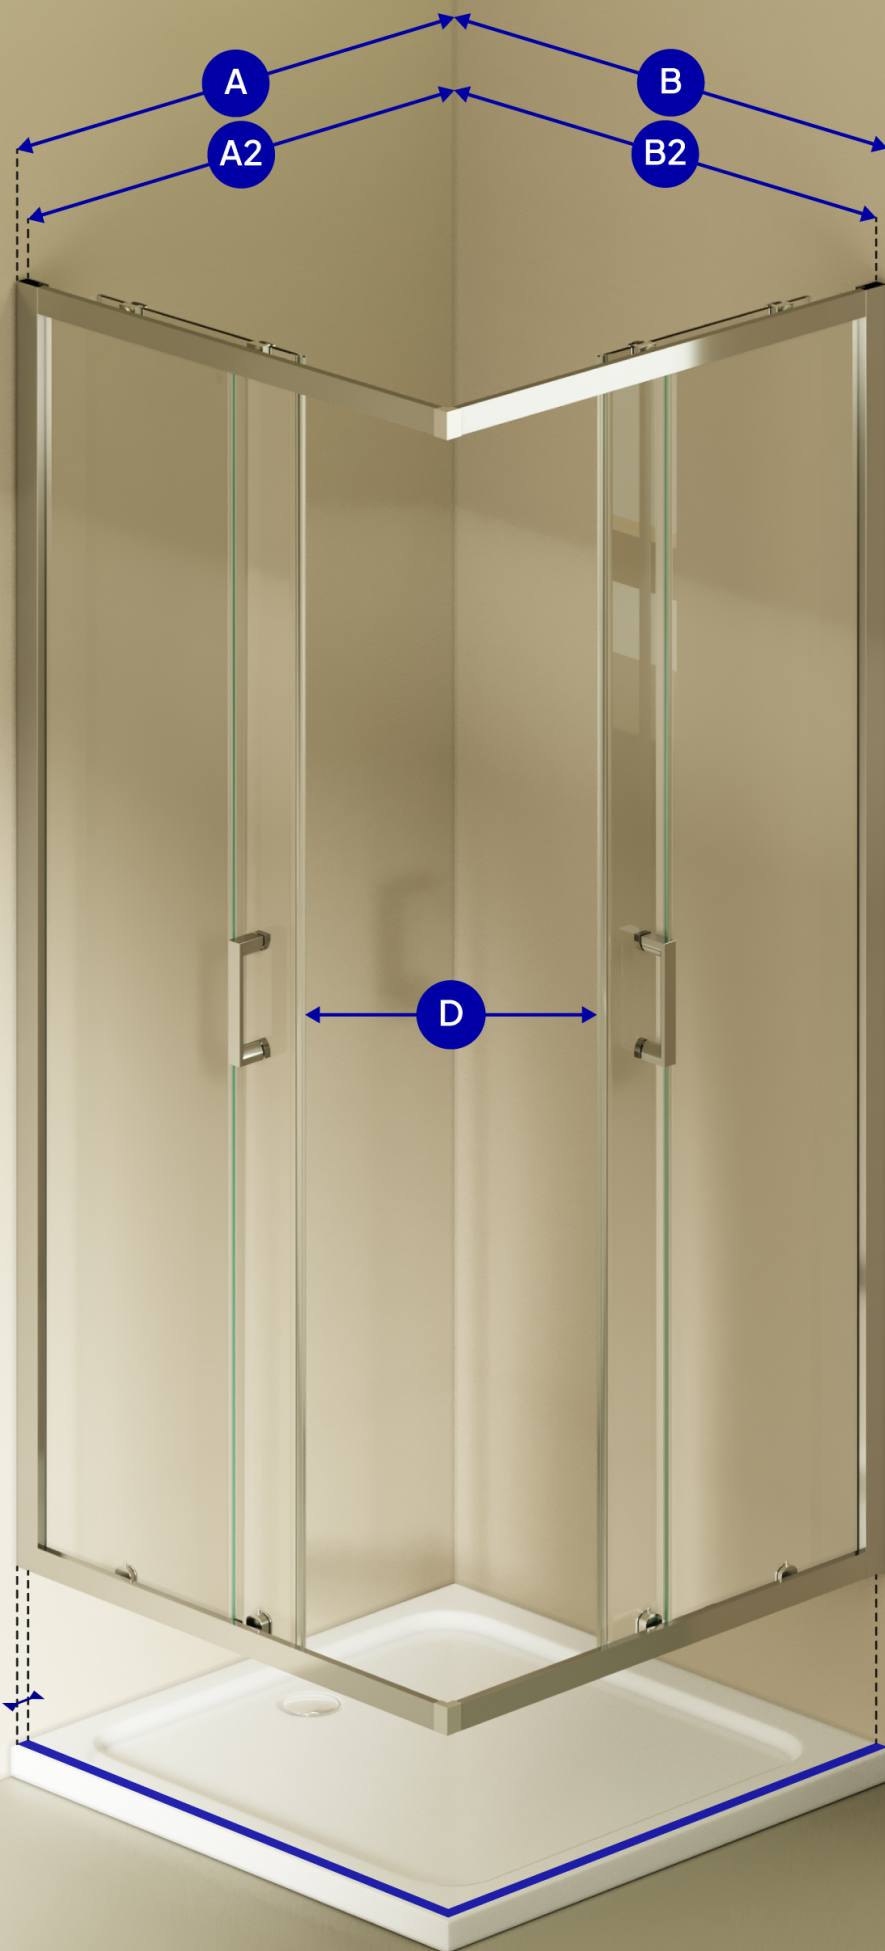

**Prüfen Sie Ihre vorhandene Einbausituation.  
Messen Sie von der Wandfliese bis  
zum äußeren Wannenrand.**

*Check your current installation setup. Measure from the wall tile to the outer edge.*

SIZE	A / B	A2 / B2	D
70	67,5 - 69,5	65,3 - 67,3	33,8
75	72,5 - 74,5	70,3 - 72,3	37,3
80	77,5 - 79,5	75,3 - 77,3	40,8
85	82,5 - 84,5	80,3 - 82,3	44,4
90	87,5 - 89,5	85,3 - 87,3	47,9
95	92,5 - 94,5	90,3 - 92,3	51,5
100	97,5 - 99,5	95,3 - 97,3	55,0
110	107,5 - 109,5	105,3 - 107,3	62,1
120	117,5 - 119,5	115,3 - 117,3	69,1
130	127,5 - 129,5	125,3 - 127,3	76,2
140	137,5 - 139,5	135,3 - 137,3	83,3
150	147,5 - 149,5	145,3 - 147,3	90,3
160	157,5 - 159,5	155,3 - 157,3	97,4

**2,2  
CM**

**PDF ↓**