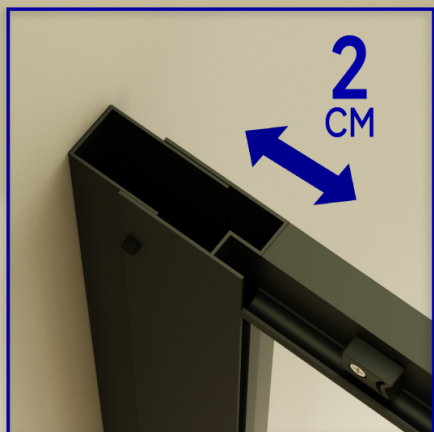

**Prüfen Sie Ihre vorhandene Einbausituation.
Messen Sie von der Wandfliese bis
zum äußeren Wannenrand.**

Check your current installation setup. Measure from the wall tile to the outer edge.

SIZE	A / B	A2 / B2	D
70	67,5 - 69,5	65,3 - 67,3	33,8
75	72,5 - 74,5	70,3 - 72,3	37,3
80	77,5 - 79,5	75,3 - 77,3	40,8
85	82,5 - 84,5	80,3 - 82,3	44,4
90	87,5 - 89,5	85,3 - 87,3	47,9
95	92,5 - 94,5	90,3 - 92,3	51,5
100	97,5 - 99,5	95,3 - 97,3	55,0
110	107,5 - 109,5	105,3 - 107,3	62,1
120	117,5 - 119,5	115,3 - 117,3	69,1
130	127,5 - 129,5	125,3 - 127,3	76,2
140	137,5 - 139,5	135,3 - 137,3	83,3
150	147,5 - 149,5	145,3 - 147,3	90,3
160	157,5 - 159,5	155,3 - 157,3	97,4

**2,2
CM**

PDF ↓