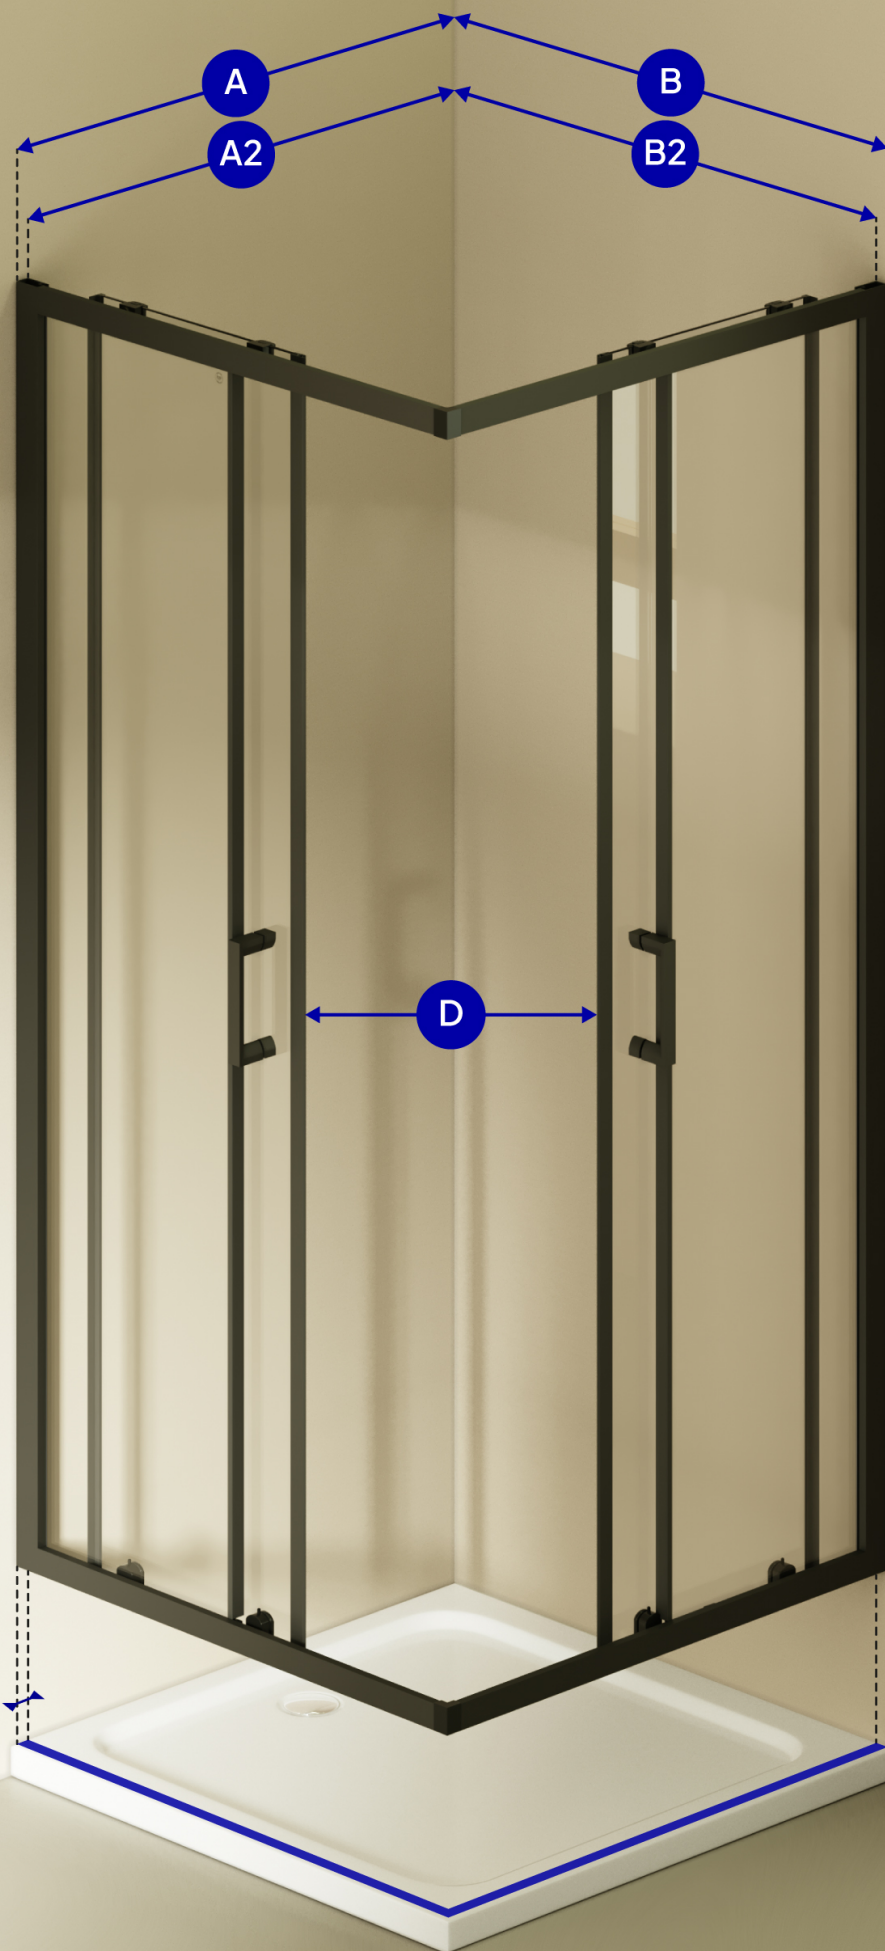

**Prüfen Sie Ihre vorhandene Einbausituation.
Messen Sie von der Wandfliese bis
zum äußeren Wannenrand.**

Check your current installation setup. Measure from the wall tile to the outer edge.

SIZE	A / B	A2 / B2	D
70	67,5 - 69,5	65,3 - 67,3	33,8
75	72,5 - 74,5	70,3 - 72,3	37,3
80	77,5 - 79,5	75,3 - 77,3	40,8
85	82,5 - 84,5	80,3 - 82,3	44,4
90	87,5 - 89,5	85,3 - 87,3	47,9
95	92,5 - 94,5	90,3 - 92,3	51,5
100	97,5 - 99,5	95,3 - 97,3	55,0
110	107,5 - 109,5	105,3 - 107,3	62,1
120	117,5 - 119,5	115,3 - 117,3	69,1
130	127,5 - 129,5	125,3 - 127,3	76,2
140	137,5 - 139,5	135,3 - 137,3	83,3
150	147,5 - 149,5	145,3 - 147,3	90,3
160	157,5 - 159,5	155,3 - 157,3	97,4

**2,2
CM**

PDF ↓