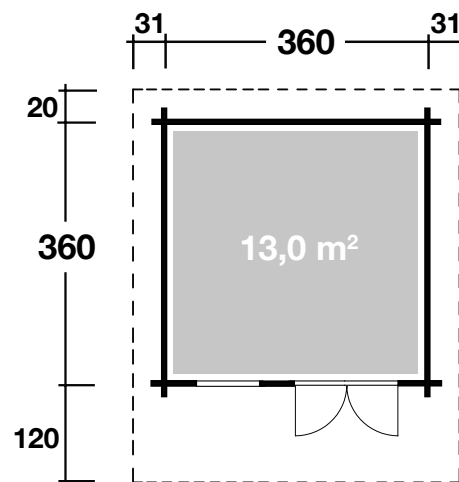

Grundriss

Weitere Informationen finden Sie unter: www.finnhaus.de oder im aktuellen Katalog.
Technische Änderungen, Druckfehler und Irrtümer vorbehalten.