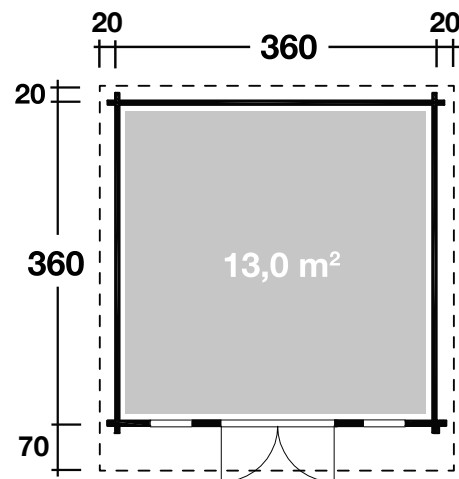

Weitere Informationen finden Sie unter: www.finnhaus.de oder im aktuellen Katalog.
Technische Änderungen, Druckfehler und Irrtümer vorbehalten.