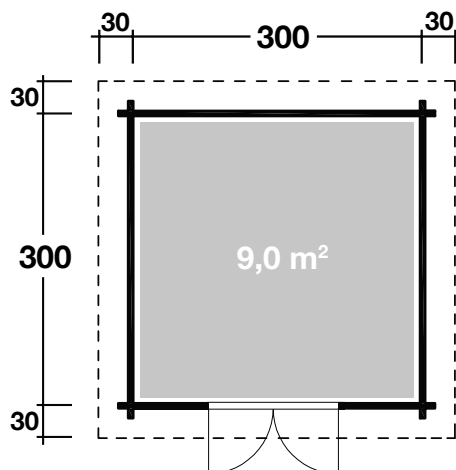

Mehr Produkte finden Sie
in unserem Katalog!

Art. 540 360

Bornholm 40-B

mit Halbglas-Tür (Typ 2)

40 mm / 300x300 cm / 9 m²

DIMENSIONEN

	Bohlenstärke	40 mm
	Innenmaß	292x292 cm
	Sockelmaß	300x300 cm
	Gesamtmaß	360x360 cm
	Grundfläche	9,0 m²
	Rauminhalt	21,1 m³
	Firsthöhe	279 cm
	Seitenwandhöhe	216 cm
	Dachüberstand uml.	30 cm

DACH

	Dachneigung	17° + 10°
	Dachfläche	14,2 m²
	Dachbretter	18 mm

TÜR/ FENSTER

	Doppeltür (Halbglas)	133,7x186,7 cm
	Einzelfenster (1 Stück, Normalglas, feststehend)	20x100 cm

FUSSBODEN

	Fußbodenbretter	18 mm

VERPACKUNG

	Paketabmessung	
	Paket 1	365x120x72 cm
	Paket 2	200x100x15 cm
	Paketgewicht	987 kg

ZUBEHÖR (zzgl.)

	Dachpappe 1 Rolle zu 6 m und 1 Rolle zu 15 m Dachschindeln-Set Nr. 6
	Dachrinne Kunststoff 420B, mit KS Ergänzungssset K1B, anthrazit Alu bis 400 cm mit 2 Fallrohren

Grundriss

Weitere Informationen finden Sie unter: www.finnhaus.de oder im aktuellen Katalog.
Technische Änderungen, Druckfehler und Irrtümer vorbehalten.