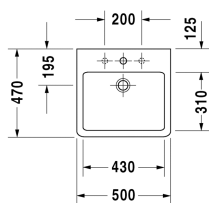

Vero Waschtisch geschliffen # 045450..25 / 045450..27 / 045450..28 / 045450..71 / 045450..73 / 045450..79

| < 500 mm > |

Waschtisch geschliffen	Größe	Gewicht	Bestellnummer
mit Hahnlochbank, Befestigung inklusive, 500 mm			
Farben			
00 Weiss 08 Schwarz			
Variante			
●●● mit Überlauf	500 x 470 mm	15,200 Kilogramm	045450..25
● mit Überlauf	500 x 470 mm	15,200 Kilogramm	045450..27
⊗ mit Überlauf	500 x 470 mm	15,200 Kilogramm	045450..28
● ohne Überlauf	500 x 470 mm	15,200 Kilogramm	045450..71
●●● ohne Überlauf	500 x 470 mm	15,200 Kilogramm	045450..73
⊗ ohne Überlauf	500 x 470 mm	15,200 Kilogramm	045450..79
Sanitärkeramiken mit der speziellen WonderGliss Oberflächen Ausführung bleiben sauber und gut aussehend für eine lange Zeit. Wenn Sie WonderGliss bestellen fügen Sie bitte eine "1" als elfte Ziffer zur Bestellnummer hinzu.			
Zubehör für Keramik			
Push-open Ventil für Waschtische mit Überlauf		0,400 Kilogramm	005052
Schaftventil für Waschtische ohne Überlauf	75 mm	0,400 Kilogramm	005038
Zubehör			
Design Siphon		1,500 Kilogramm	005036
Passende Produkte			
Konsole mit Schubkasten 2 Schubkästen unter Konsole, 2 Konsolenträger, 1 Ausschnitt mittig, 800 x 550 mm	800 x 550 mm		F08521
Konsole mit Schubkasten 1 Schubkasten unter Konsole, 2 Konsolenträger, 1 Ausschnitt mittig, 1 Schürze, 600 x 550 mm	600 x 550 mm		F08520
Konsole mit Schubkasten 3 Schubkästen unter Konsole, 3 Konsolenträger, 1 Ausschnitt links, 1500 x 550 mm	1500 x 550 mm		F08528
Konsole mit Schubkasten 3 Schubkästen unter Konsole, 3 Konsolenträger, 1 Ausschnitt rechts, 1500 x 550 mm	1500 x 550 mm		F08529