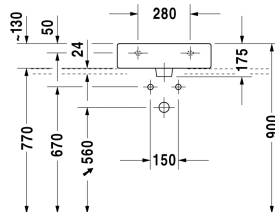

Vero Waschtisch geschliffen # 045450..25 / 045450..27 / 045450..28 / 045450..71 / 045450..73 / 045450..79

| < 500 mm > |

Waschtisch geschliffen	Größe	Gewicht	Bestellnummer
mit Hahnlochbank, Befestigung inklusive, 500 mm			
Farben			
00 Weiss 08 Schwarz			
Variante			
●●● mit Überlauf	500 x 470 mm	15,200 Kilogramm	045450..25
● mit Überlauf	500 x 470 mm	15,200 Kilogramm	045450..27
⊗ mit Überlauf	500 x 470 mm	15,200 Kilogramm	045450..28
● ohne Überlauf	500 x 470 mm	15,200 Kilogramm	045450..71
●●● ohne Überlauf	500 x 470 mm	15,200 Kilogramm	045450..73
⊗ ohne Überlauf	500 x 470 mm	15,200 Kilogramm	045450..79
Sanitärkeramiken mit der speziellen WonderGliss Oberflächen Ausführung bleiben sauber und gut aussehend für eine lange Zeit. Wenn Sie WonderGliss bestellen fügen Sie bitte eine "1" als elfte Ziffer zur Bestellnummer hinzu.			
Zubehör für Keramik			
Push-open Ventil für Waschtische mit Überlauf		0,400 Kilogramm	005052
Schaftventil für Waschtische ohne Überlauf	75 mm	0,400 Kilogramm	005038
Zubehör			
Design Siphon		1,500 Kilogramm	005036
Passende Produkte			
Konsole mit Schubkasten 2 Schubkästen unter Konsole, 2 Konsolenträger, 1 Ausschnitt mittig, 800 x 550 mm	800 x 550 mm		F08521
Konsole mit Schubkasten 1 Schubkasten unter Konsole, 2 Konsolenträger, 1 Ausschnitt mittig, 1 Schürze, 600 x 550 mm	600 x 550 mm		F08520
Konsole mit Schubkasten 3 Schubkästen unter Konsole, 3 Konsolenträger, 1 Ausschnitt links, 1500 x 550 mm	1500 x 550 mm		F08528
Konsole mit Schubkasten 3 Schubkästen unter Konsole, 3 Konsolenträger, 1 Ausschnitt rechts, 1500 x 550 mm	1500 x 550 mm		F08529