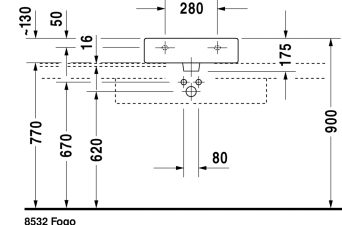

Vero Waschtisch geschliffen # 045450..25 / 045450..27 / 045450..28 / 045450..71 / 045450..73 / 045450..79

| < 500 mm > |

Waschtisch geschliffen	Größe	Gewicht	Bestellnummer
mit Hahnlochbank, Befestigung inklusive, 500 mm			
Farben			
00 Weiss 08 Schwarz			
Variante			
●●● mit Überlauf	500 x 470 mm	15,200 Kilogramm	045450..25
● mit Überlauf	500 x 470 mm	15,200 Kilogramm	045450..27
⊗ mit Überlauf	500 x 470 mm	15,200 Kilogramm	045450..28
● ohne Überlauf	500 x 470 mm	15,200 Kilogramm	045450..71
●●● ohne Überlauf	500 x 470 mm	15,200 Kilogramm	045450..73
⊗ ohne Überlauf	500 x 470 mm	15,200 Kilogramm	045450..79
Sanitärkeramiken mit der speziellen WonderGliss Oberflächen Ausführung bleiben sauber und gut aussehend für eine lange Zeit. Wenn Sie WonderGliss bestellen fügen Sie bitte eine "1" als elfte Ziffer zur Bestellnummer hinzu.			
Zubehör für Keramik			
Push-open Ventil für Waschtische mit Überlauf		0,400 Kilogramm	005052
Schaftventil für Waschtische ohne Überlauf	75 mm	0,400 Kilogramm	005038
Zubehör			
Design Siphon		1,500 Kilogramm	005036
Passende Produkte			
Konsole mit Schubkasten 2 Schubkästen unter Konsole, 2 Konsolenträger, 1 Ausschnitt mittig, 800 x 550 mm	800 x 550 mm		F08521
Konsole mit Schubkasten 1 Schubkasten unter Konsole, 2 Konsolenträger, 1 Ausschnitt mittig, 1 Schürze, 600 x 550 mm	600 x 550 mm		F08520
Konsole mit Schubkasten 3 Schubkästen unter Konsole, 3 Konsolenträger, 1 Ausschnitt links, 1500 x 550 mm	1500 x 550 mm		F08528
Konsole mit Schubkasten 3 Schubkästen unter Konsole, 3 Konsolenträger, 1 Ausschnitt rechts, 1500 x 550 mm	1500 x 550 mm		F08529