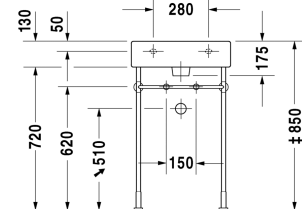

Vero Waschtisch, Möbelwaschtisch # 045450..00 / 045450..30 /
045450..41 / 045450..44 / 045450..60 / 045450..70

| < 500 mm > |

9553 Fogo