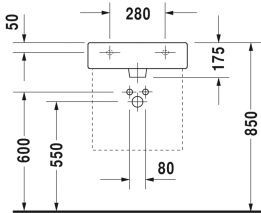

Vero Waschtisch, Möbelwaschtisch # 045450..00 / 045450..30 /
045450..41 / 045450..44 / 045450..60 / 045450..70

| < 500 mm > |

9553 Fogo