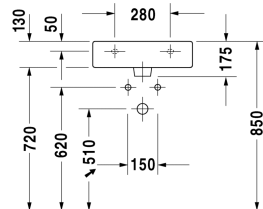

Vero Waschtisch, Möbelwaschtisch # 045450..00 / 045450..30 /
045450..41 / 045450..44 / 045450..60 / 045450..70

| < 500 mm > |

9553 Fogo