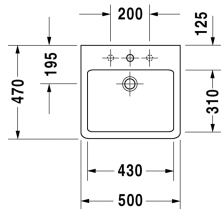

Vero Waschtisch, Möbelwaschtisch # 045450..00 / 045450..30 /
045450..41 / 045450..44 / 045450..60 / 045450..70

| < 500 mm > |

9553 Fogo