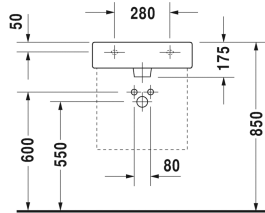

6043 X-Large

Waschtisch, Möbelwaschtisch	Größe	Gewicht	Bestellnummer
mit Hahnlochbank, Unterseite glasiert, 500 mm			
Farben			
00 Weiss 08 Schwarz			
Variante			
● mit Überlauf	500 x 470 mm	15,200 Kilogramm	045450..00
●●● mit Überlauf	500 x 470 mm	15,200 Kilogramm	045450..30
● ohne Überlauf	500 x 470 mm	15,200 Kilogramm	045450..41
●●● ohne Überlauf	500 x 470 mm	15,200 Kilogramm	045450..44
☒ mit Überlauf	500 x 470 mm	15,200 Kilogramm	045450..60
☒ ohne Überlauf	500 x 470 mm	15,200 Kilogramm	045450..70
Sanitärkeramiken mit der speziellen WonderGliss Oberflächen Ausführung bleiben sauber und gut aussehend für eine lange Zeit. Wenn Sie WonderGliss bestellen fügen Sie bitte eine "1" als elfte Ziffer zur Bestellnummer hinzu.			
Zubehör für Keramik			
Schaftventil für Waschtische ohne Überlauf	75 mm	0,400 Kilogramm	005038
Push-open Ventil für Waschtische mit Überlauf		0,400 Kilogramm	005052
Zubehör			
Handtuchhalter Quadratrohr 14 mm, Chrom, für Waschtisch # 045450, 235050	449 mm	0,500 Kilogramm	003029
Design Siphon		1,500 Kilogramm	005036
Passende Produkte