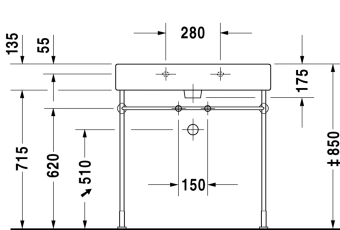

Vero Waschtisch, Möbelwaschtisch # 045480..00 / 045480..30 /
045480..41 / 045480..44 / 045480..60 / 045480..70

| < 800 mm > |

Waschtisch, Möbelwaschtisch	Größe	Gewicht	Bestellnummer
mit Hahnlochbank, Unterseite glasiert, 800 mm			
Farben			
00 Weiss 08 Schwarz			
Variante			
● mit Überlauf	800 x 470 mm	21,800 Kilogramm	045480..00
●●● mit Überlauf	800 x 470 mm	21,800 Kilogramm	045480..30
● ohne Überlauf	800 x 470 mm	21,800 Kilogramm	045480..41
●●● ohne Überlauf	800 x 470 mm	21,800 Kilogramm	045480..44
☒ mit Überlauf	800 x 470 mm	21,800 Kilogramm	045480..60
☒ ohne Überlauf	800 x 470 mm	21,800 Kilogramm	045480..70
Sanitärkeramiken mit der speziellen WonderGliss Oberflächen Ausführung bleiben sauber und gut aussehend für eine lange Zeit. Wenn Sie WonderGliss bestellen fügen Sie bitte eine "1" als elfte Ziffer zur Bestellnummer hinzu.			
Zubehör für Keramik			
Push-open Ventil für Waschtische mit Überlauf		0,400 Kilogramm	005052
Schaftventil für Waschtische ohne Überlauf	75 mm	0,400 Kilogramm	005038
Zubehör			
Handtuchhalter Quadratrohr 14 mm, Chrom, für Waschtisch # 045480, 235080	755 mm	0,700 Kilogramm	003038
Design Siphon		1,500 Kilogramm	005036
Passende Produkte			