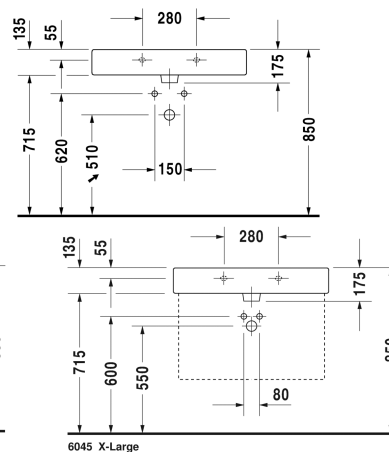

Vero Waschtisch, Möbelwaschtisch # 045480..00 / 045480..30 /
045480..41 / 045480..44 / 045480..60 / 045480..70

| < 800 mm > |

Waschtisch, Möbelwaschtisch	Größe	Gewicht	Bestellnummer
mit Hahnlochbank, Unterseite glasiert, 800 mm			
Farben			
00 Weiss 08 Schwarz			
Variante			
● mit Überlauf	800 x 470 mm	21,800 Kilogramm	045480..00
●●● mit Überlauf	800 x 470 mm	21,800 Kilogramm	045480..30
● ohne Überlauf	800 x 470 mm	21,800 Kilogramm	045480..41
●●● ohne Überlauf	800 x 470 mm	21,800 Kilogramm	045480..44
☒ mit Überlauf	800 x 470 mm	21,800 Kilogramm	045480..60
☒ ohne Überlauf	800 x 470 mm	21,800 Kilogramm	045480..70
Sanitärkeramiken mit der speziellen WonderGliss Oberflächen Ausführung bleiben sauber und gut aussehend für eine lange Zeit. Wenn Sie WonderGliss bestellen fügen Sie bitte eine "1" als elfte Ziffer zur Bestellnummer hinzu.			
Zubehör für Keramik			
Push-open Ventil für Waschtische mit Überlauf		0,400 Kilogramm	005052
Schaftventil für Waschtische ohne Überlauf	75 mm	0,400 Kilogramm	005038
Zubehör			
Handtuchhalter Quadratrohr 14 mm, Chrom, für Waschtisch # 045480, 235080	755 mm	0,700 Kilogramm	003038
Design Siphon		1,500 Kilogramm	005036
Passende Produkte			