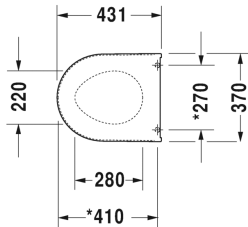

Starck 3 WC-Sitz # 0063890000

WC-Sitz	Größe	Gewicht	Bestellnummer
Scharniere Edelstahl, abnehmbar, mit Absenkautomatik			
Farben			
00 Weiss			
Variante			
		2,400 Kilogramm	0063890000
Passende Produkte			
Stand-WC Kombination Tiefspüler, für aufgesetzten Spülkasten (ohne Spülkasten), Befestigung inklusive, Abgang senkrecht, EWL Klasse 2, 360 x 655 mm	360 x 655 mm		012601
Stand-WC Kombination Tiefspüler, für aufgesetzten Spülkasten (ohne Spülkasten), Befestigung inklusive, Abgang waagrecht, 360 x 655 mm	360 x 655 mm		012609
Stand-WC Kombination für aufgesetzten Spülkasten (ohne Spülkasten), Tiefspüler, Befestigung inklusive, 360 x 655 mm	360 x 655 mm		012809
Stand-WC für variablen Wasserzulauf, Tiefspüler, Befestigung inklusive, Abgang waagrecht, EWL Klasse 2, 6,0 L, 360 x 560 mm	360 x 560 mm		012409
Wand-WC Tiefspüler, EWL Klasse 1, 360 x 540 mm	360 x 540 mm		220009
Wand-WC Flachspüler, EWL Klasse 2, 360 x 540 mm	360 x 540 mm		220109
Wand-WC Compact Tiefspüler, EWL Klasse 2, 360 x 485 mm	360 x 485 mm		220209
Wand-WC Comfort Tiefspüler, Sitzhöhe + 50 mm, EWL Klasse 2, 360 x 545 mm	360 x 545 mm		221509
Wand-WC Befestigungsabstand 230 mm, Tiefspüler, EWL Klasse 2, 360 x 540 mm	360 x 540 mm		220609
Wand-WC Tiefspüler, Durafix inklusive, EWL Klasse 1, 360 x 540 mm	360 x 540 mm		222509
Wand-WC Compact Tiefspüler, Durafix inklusive, EWL Klasse 1, 360 x 485 mm	360 x 485 mm		222709
Wand-WC Duravit Rimless® rimless, Tiefspüler, Durafix inklusive, EWL Klasse 1, 360 x 540 mm	360 x 540 mm		252709

Alle Zeichnungen enthalten alle notwendigen Maße (mm), die den üblichen Toleranzen unterliegen. Exakte Maße können nur am Produkt abgenommen werden.