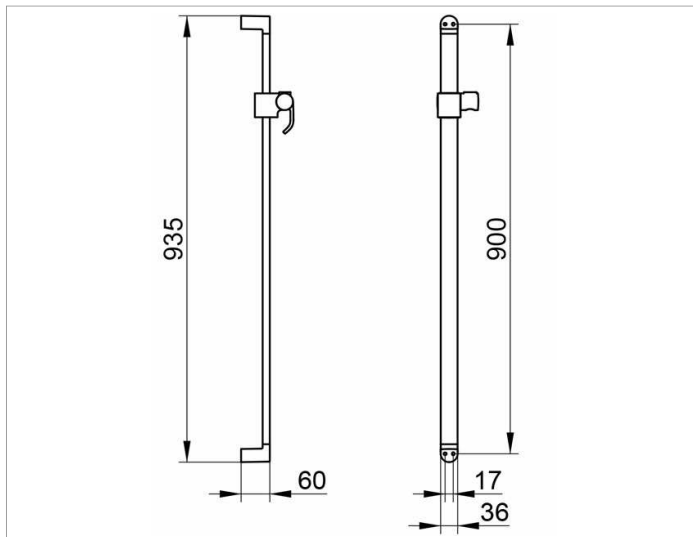

**Elegance**

**5168501090 Brausestange**

**PRODUKT**

**ZEICHNUNG**

**PRODUKTBESCHREIBUNG**

bestehend aus:

- Wandstange 900 mm mit Brauseschieber,
- Höhenverstellung mit Griff, Neigungswinkel verstellbar
- mit Fliesenausgleichscheibe (5 mm)

**OBERFLÄCHE**

verchromt

**ABMESSUNG**

900 mm

**AUSSCHREIBUNGSTEXT**

KEUCO ELEGANCE Brausestange 5168501090  
 hochglanzverchromte Brausestange  
 elegante Formensprache, leicht überwölbte Flächen,  
 für die Wandmontage, bestehend aus:  
 - Wandstange 900 mm mit Brauseschieber,  
   Höhenverstellung mit Griff,  
   Neigungswinkel stufenlos verstellbar  
 - Fliesenausgleichsscheibe, Dicke 5 mm  
 Gesamtaußenmaß 935 mm, Bohrlochabstand 900 mm,  
 Ausladung 60 mm  
 Die Brausestange wird verdeckt angebracht,  
 Lieferung inkl. korrosionsfreiem Befestigungsmaterial