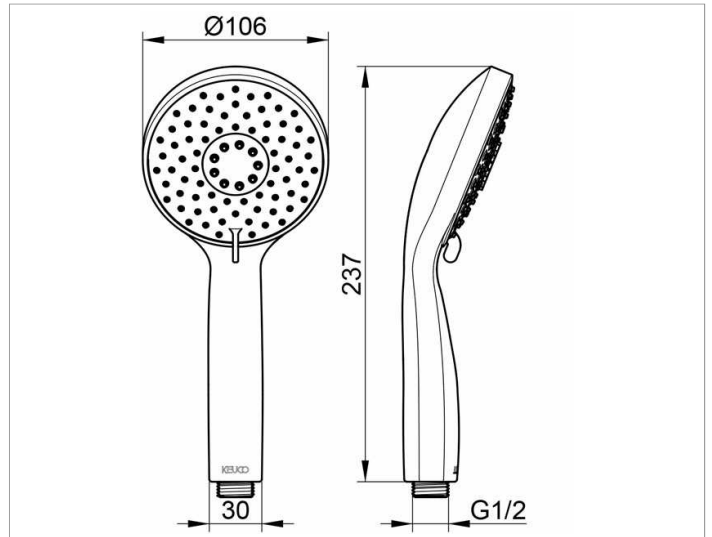

Elegance
51680010300 Handbrause

PRODUKT

ZEICHNUNG

PRODUKTBESCHREIBUNG

mit Antikalk-System
 2 Strahlarten:
 Normal-, Softstrahl
 Durchflussmenge begrenzt auf 12 l/min.
 auch für Durchlauferhitzer geeignet

OBERFLÄCHE

verchromt

AUSSCHREIBUNGSTEXT

KEUCO ELEGANCE Handbrause 51680010300
 hochglanzverchromte Handbrause,
 elegante Formensprache, leicht überwölbte Flächen,
 verfügt über zwei Strahlarten (Normal- und Softstrahl),
 mit Antikalk-System,
 auch für Durchlauferhitzer geeignet,
 Durchflussmenge begrenzt auf 12 l/min.