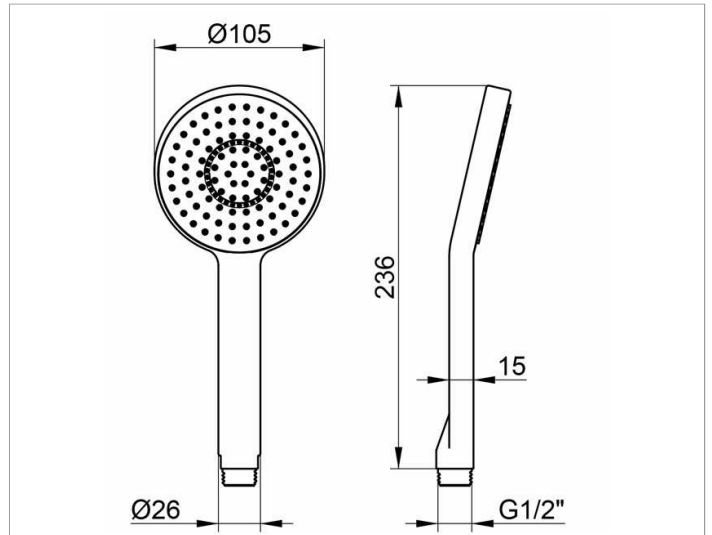

Edition 11

51180010300 Handbrause

**PRODUKT**

**ZEICHNUNG**

**PRODUKTBESCHREIBUNG**

mit Antikalk-System  
 mit Normalstrahl  
 Durchflussmenge 12 l/min.  
 für Durchlauferhitzer geeignet

**OBERFLÄCHE**

verchromt

**AUSSCHREIBUNGSTEXT**

KEUCO EDITION 11 Handbrause 51180010300  
 hochglanzverchromte Handbrause  
 in geradlinigem Design  
 und klarer geometrischer Formensprache,  
 mit Normalstrahl und Antikalk-System,  
 auch für Durchlauferhitzer geeignet,  
 Durchflussmenge 12 l/min.