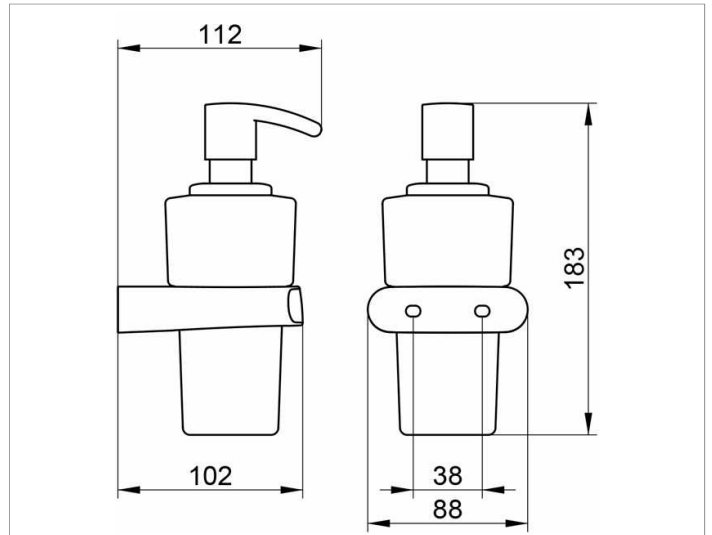

Elegance

11653019000 Schaumseifenspender

PRODUKT

ZEICHNUNG

PRODUKTBESCHREIBUNG

Opalglas mattiert, komplett mit Halter und Pumpe,
für Schaumseife
Füllmenge: ca. 220 ml

OBERFLÄCHE

verchromt

AUSSCHREIBUNGSTEXT

KEUCO ELEGANCE Schaumseifenspender 11653019000
komplett mit Halter und Pumpe
Hochglanzverchromter Halter für Schaumseifenspender,
Opalglas, mattiert,
in eleganter Formensprache,
leicht überwölbte Flächen im zeitlosen Design, leicht zu reinigen,
für Schaumseife, Füllmenge ca. 220 ml
Höhe 183 mm, Breite 88 mm, Ausladung 102 mm,
Der Schaumseifenspender wird verdeckt angebracht
Lieferung inkl. korrosionsfreiem Befestigungsmaterial