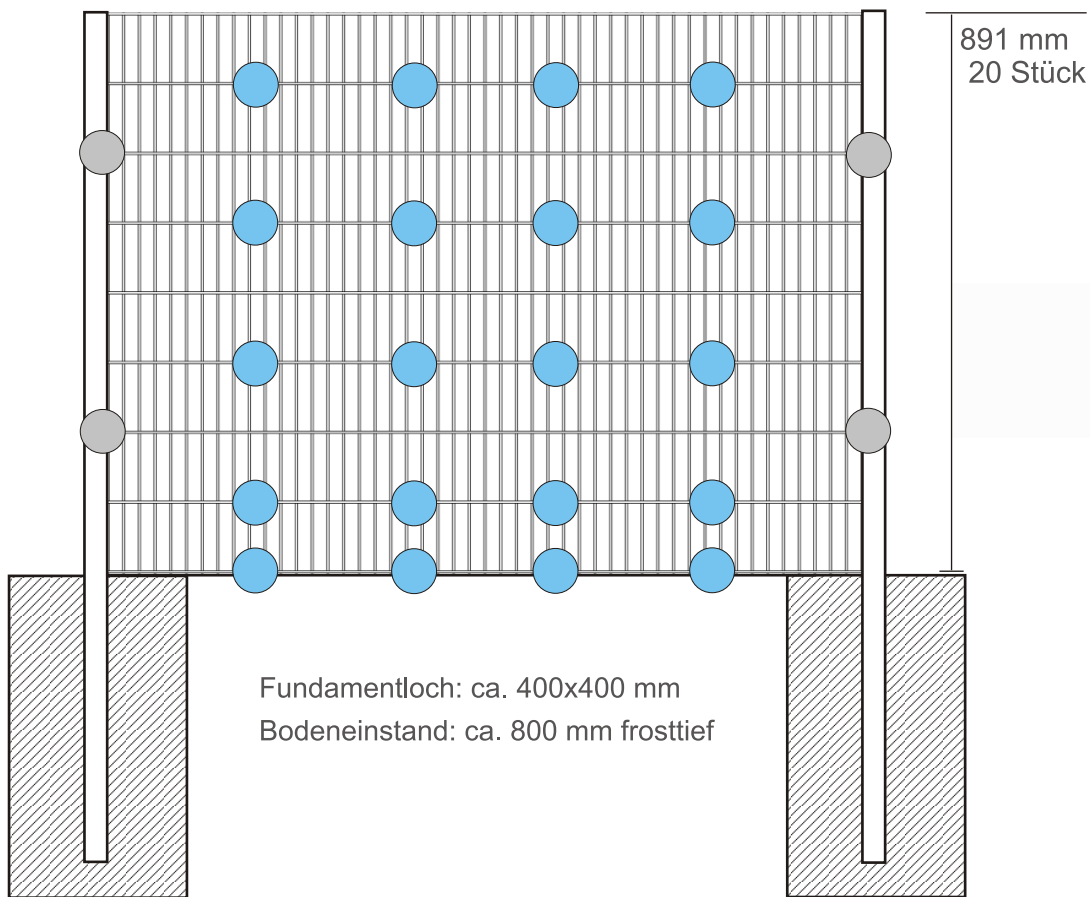

GABIONE 100

Abstandhalterempfehlung H891 mm

Bügel M

● 20 Stück (3 Set's)

Bügel P

● 4 Stück (1 Set)

GABIONE 100

Abstandhalterempfehlung H1223 mm

Bügel M

● 24 Stück (3 Set's)

Bügel P

● 4 Stück (1 Set)

GABIONE 100

Abstandhalterempfehlung H1782 mm

Bügel M

● 36 Stück (5 Set's)

Bügel P

● 8 Stück (2 Set's)

Bügel C

○ C 4 Stück