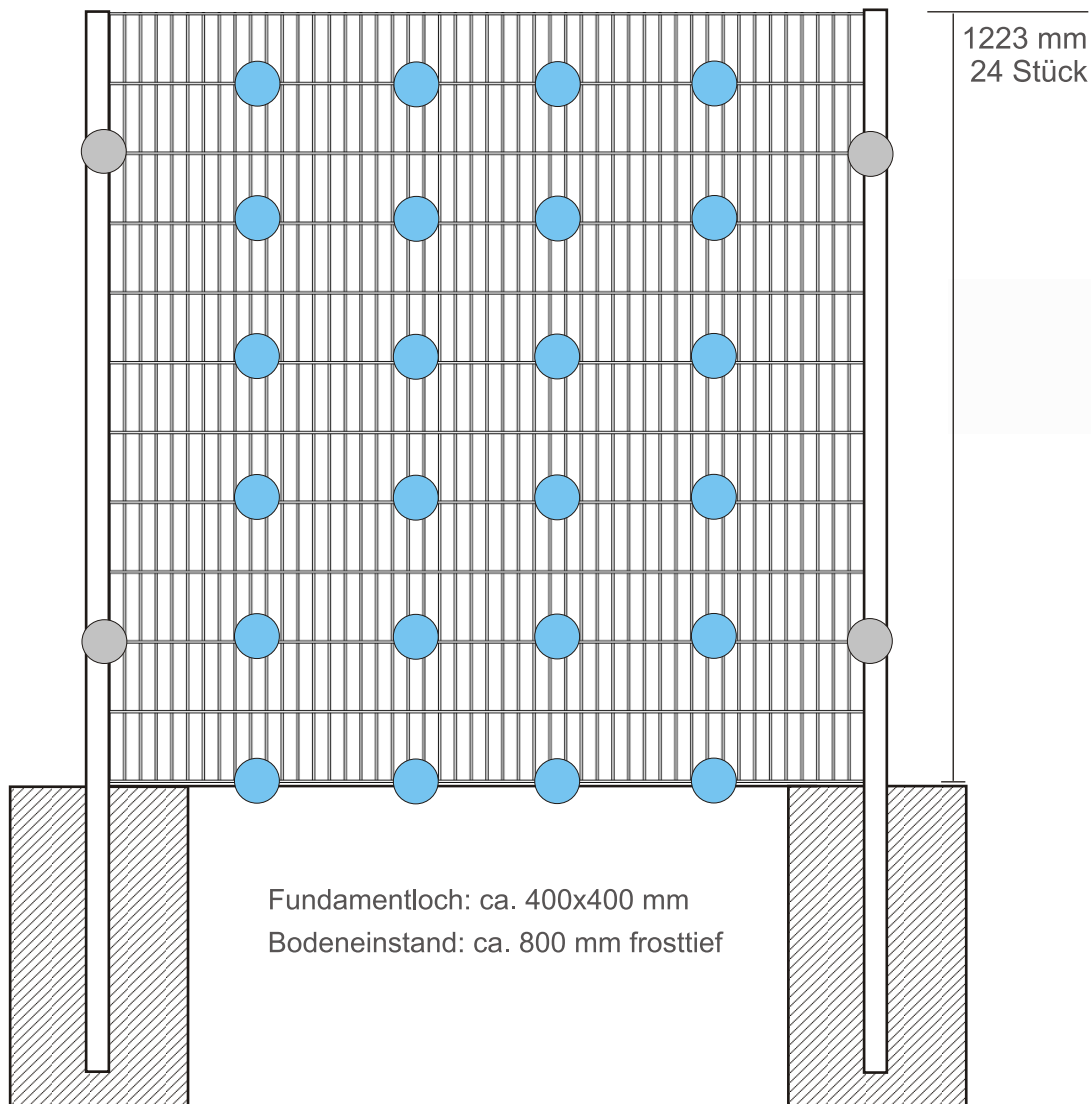

GABIONE 100

Abstandhalterempfehlung H891 mm

Bügel M

● 20 Stück (3 Set's)

Bügel P

● 4 Stück (1 Set)

GABIONE 100

Abstandhalterempfehlung H1223 mm

Bügel M

● 24 Stück (3 Set's)

Bügel P

● 4 Stück (1 Set)

GABIONE 100

Abstandhalterempfehlung H1782 mm

Bügel M

● 36 Stück (5 Set's)

Bügel P

● 8 Stück (2 Set's)

Bügel C

○ C 4 Stück