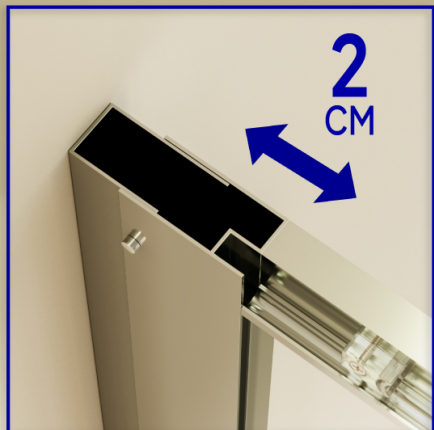

**Prüfen Sie Ihre vorhandene Einbausituation.  
Messen Sie von der Wandfliese bis  
zum äußeren Wannenrand.**

*Check your current installation setup. Measure from the wall tile to the outer edge.*

SIZE	A / B	A2 / B2	D
70	67,5 - 69,5	65,3 - 67,3	33,8
75	72,5 - 74,5	70,3 - 72,3	37,3
80	77,5 - 79,5	75,3 - 77,3	40,8
85	82,5 - 84,5	80,3 - 82,3	44,4
90	87,5 - 89,5	85,3 - 87,3	47,9
95	92,5 - 94,5	90,3 - 92,3	51,5
100	97,5 - 99,5	95,3 - 97,3	55,0
110	107,5 - 109,5	105,3 - 107,3	62,1
120	117,5 - 119,5	115,3 - 117,3	69,1
130	127,5 - 129,5	125,3 - 127,3	76,2
140	137,5 - 139,5	135,3 - 137,3	83,3
150	147,5 - 149,5	145,3 - 147,3	90,3
160	157,5 - 159,5	155,3 - 157,3	97,4

**2,2  
CM**

**PDF ↓**