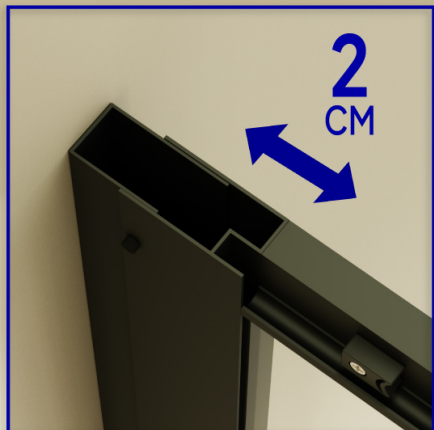

**Prüfen Sie Ihre vorhandene Einbausituation.
Messen Sie von der Wandfliese bis
zum äußeren Wannrand.**

Check your current installation setup. Measure from the wall tile to the outer edge.

SIZE	A / B	A2 / B2	D
70	67,5 - 69,5	65,3 - 67,3	33,8
75	72,5 - 74,5	70,3 - 72,3	37,3
80	77,5 - 79,5	75,3 - 77,3	40,8
85	82,5 - 84,5	80,3 - 82,3	44,4
90	87,5 - 89,5	85,3 - 87,3	47,9
95	92,5 - 94,5	90,3 - 92,3	51,5
100	97,5 - 99,5	95,3 - 97,3	55,0
110	107,5 - 109,5	105,3 - 107,3	62,1
120	117,5 - 119,5	115,3 - 117,3	69,1
130	127,5 - 129,5	125,3 - 127,3	76,2
140	137,5 - 139,5	135,3 - 137,3	83,3
150	147,5 - 149,5	145,3 - 147,3	90,3
160	157,5 - 159,5	155,3 - 157,3	97,4

**2,2
CM**

PDF ↓