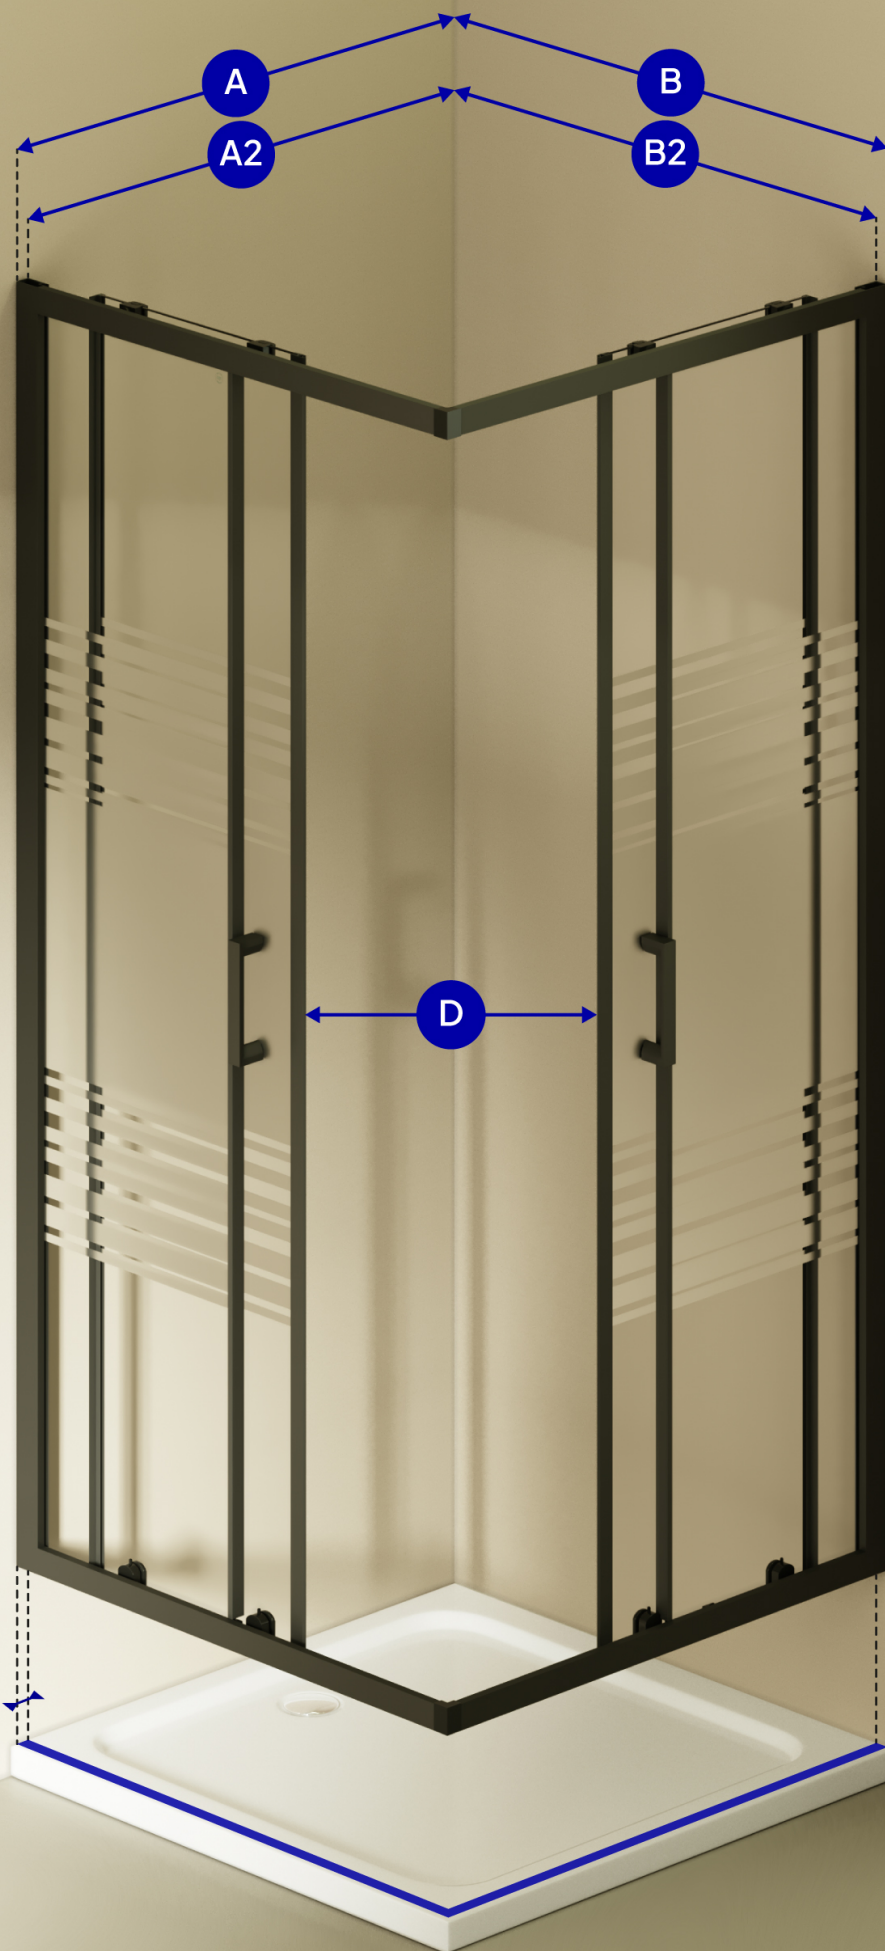

**Prüfen Sie Ihre vorhandene Einbausituation.
Messen Sie von der Wandfliese bis
zum äußeren Wannrand.**

Check your current installation setup. Measure from the wall tile to the outer edge.

SIZE	A / B	A2 / B2	D
70	67,5 - 69,5	65,3 - 67,3	33,8
75	72,5 - 74,5	70,3 - 72,3	37,3
80	77,5 - 79,5	75,3 - 77,3	40,8
85	82,5 - 84,5	80,3 - 82,3	44,4
90	87,5 - 89,5	85,3 - 87,3	47,9
95	92,5 - 94,5	90,3 - 92,3	51,5
100	97,5 - 99,5	95,3 - 97,3	55,0
110	107,5 - 109,5	105,3 - 107,3	62,1
120	117,5 - 119,5	115,3 - 117,3	69,1
130	127,5 - 129,5	125,3 - 127,3	76,2
140	137,5 - 139,5	135,3 - 137,3	83,3
150	147,5 - 149,5	145,3 - 147,3	90,3
160	157,5 - 159,5	155,3 - 157,3	97,4

**2,2
CM**

PDF ↓