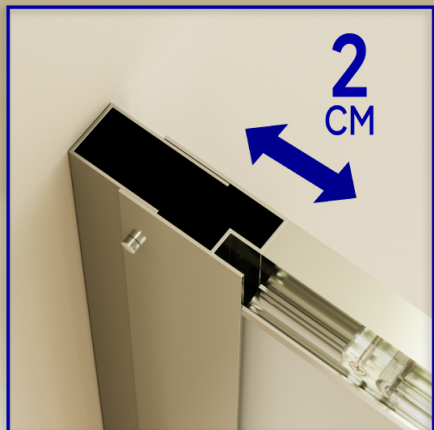

**Prüfen Sie Ihre vorhandene Einbausituation.  
Messen Sie von der Wandfliese bis  
zum äußeren Wannrand.**

*Check your current installation setup. Measure from the wall tile to the outer edge.*

SIZE	A / B	A2 / B2	D
70	67,5 - 69,5	65,3 - 67,3	33,8
75	72,5 - 74,5	70,3 - 72,3	37,3
80	77,5 - 79,5	75,3 - 77,3	40,8
85	82,5 - 84,5	80,3 - 82,3	44,4
90	87,5 - 89,5	85,3 - 87,3	47,9
95	92,5 - 94,5	90,3 - 92,3	51,5
100	97,5 - 99,5	95,3 - 97,3	55,0
110	107,5 - 109,5	105,3 - 107,3	62,1
120	117,5 - 119,5	115,3 - 117,3	69,1
130	127,5 - 129,5	125,3 - 127,3	76,2
140	137,5 - 139,5	135,3 - 137,3	83,3
150	147,5 - 149,5	145,3 - 147,3	90,3
160	157,5 - 159,5	155,3 - 157,3	97,4

**2,2  
CM**

**PDF ↓**