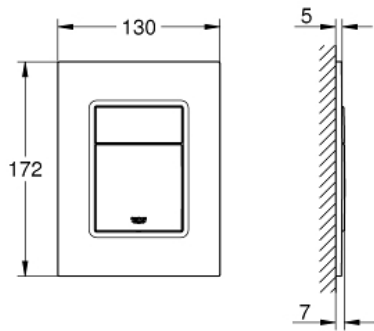

SKATE COSMOPOLITAN S

Abdeckplatte

Artikel 37535SH0

Pure Freude
an Wasser

GROHE

Produktbeschreibung:
SKATE COSMOPOLITAN S
Abdeckplatte

Spezifikation:
für 2-Mengen- und Start & Stopp-Betätigung
für pneumatisches Ablaufventil AV1
Spülkasten GD 2

senkrechte Montage

130 x 172 mm

aus ABS

GROHE StarLight Oberfläche

GROHE EcoJoy Wasserspar-Technologie

Betätigungsplatte mit Magnethalter

kleiner Revisionsschacht 40 911 000 muss separat bestellt werden

Farbe: