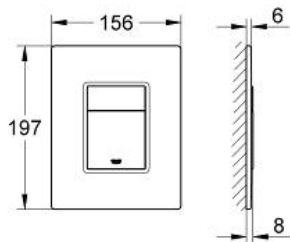

SKATE COSMOPOLITAN

Abdeckplatte

Artikel 389160A0

Pure Freude
an Wasser

GROHE

Produktbeschreibung:
SKATE COSMOPOLITAN
Abdeckplatte

Spezifikation:
mit Spiegeloberfläche
Betätigungstasten aus Kunststoff mit Anti-Fingerprint
Oberfläche
für 2-Mengen- und Start & Stopp-Betätigung
für pneumatisches Ablaufventil AV1
senkrechte und waagerechte Montage
156 x 197 mm
aus Sicherheitsglas
Befestigungsset
GROHE EcoJoy Wasserspar-Technologie

Farbe:
□ 389160A0 spiegelglas