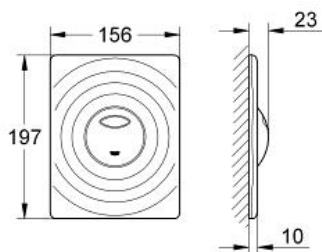

SURF
Abdeckplatte
Artikel 38861000

Pure Freude
an Wasser

GROHE

Produktbeschreibung:

SURF
Abdeckplatte

Spezifikation:

für 2-Mengen- und Start & Stopp-Betätigung
für pneumatisches Ablaufventil AV1

senkrechte und waagerechte Montage

156 x 197 mm

aus ABS

GROHE StarLight Oberfläche

GROHE EcoJoy Wasserspar-Technologie

Farbe:

□ 38861000 chrom