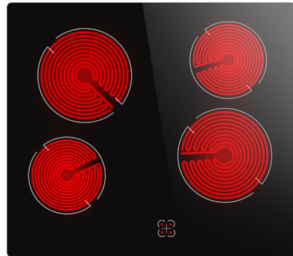

Abbildung kann vom Original abweichen

A

Einbauherdset EHS3IX

Beschreibung

Das EHS3IX besticht durch leichte Bedienbarkeit

- Energieeffizienzklasse A
- Edelstahlblende
- 3 Backofen Funktionen
- Gehäusekühlung
- Glaskeramikkochfeld

UVP: 499,00 €

Technische Daten	
Geräteart	Einbauherdset
Farbe der Front	Edelstahl / Schwarz
Bedienpanel	Edelstahl
Energieeffizienzklasse A+++ (höchste Effizienz) bis D (geringste Effizienz)	A
Zahl der Garräume	1
Anzahl Wärmequellen pro Garraum	1 - Elektro
Nutzbares Volumen des Garraums	65 Liter
Restwärmeanzeige	Ja
Funktionen Backofen	Oberhitze, Unterhitze, Ober- und Unterhitze
Material Kochfeld	Glaskeramik
Anzahl Kochfelder	4
Durchmesser Kochfeld vorne links	16,50 cm
Durchmesser Kochfeld hinten links	20,00 cm
Durchmesser Kochfeld hinten rechts	16,50 cm
Durchmesser Kochfeld vorne rechts	20,00 cm
Leistung Kochfeld vorne links	1200 Watt
Leistung Kochfeld hinten links	1800 Watt
Leistung Kochfeld hinten rechts	1200 Watt
Leistung Kochfeld vorne rechts	1800 Watt
Leistung des Backofens	2400 Watt
Spannung	220 - 240 Volt
Frequenz	50 / 60 Hz

Ausstattung	
Backofentür	Schwarzes Glas
Backofentür Glasschichten	3
Vollglasinnentüre	Ja
Gehäusekühlung	Ja
Restwärmeanzeige	Ja
Griff und Knöpfe	Edelstahl / Kunststoff + Edelstahl
Innenbeleuchtung	25W Backofenbeleuchtung
Teleskopauszüge	Nein
Grillrost	Ja
Fettpfanne	Ja
Abmessungen Aussägung Kochfeld Breite	56,00 cm
Abmessungen Aussägung Kochfeld Tiefe	49,50 cm