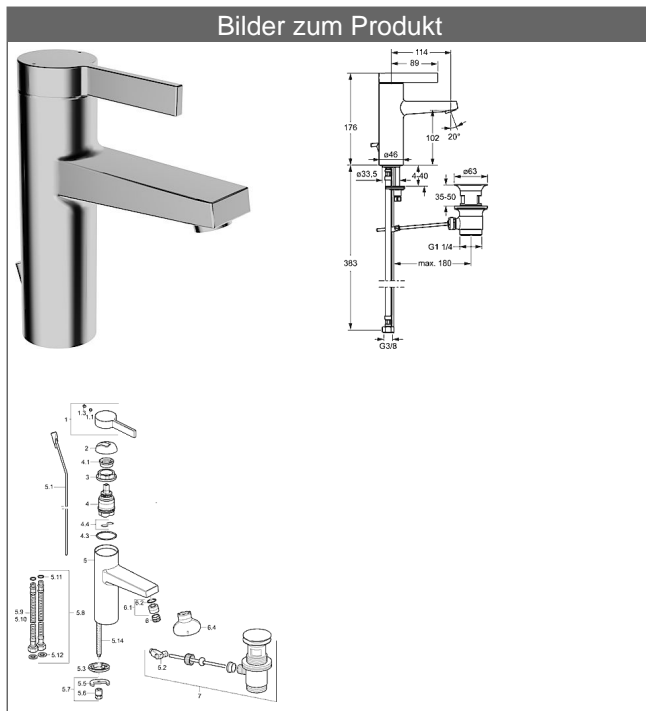

HANSALOFT Waschtisch-Einhand-Einlochbatterie, DN 15

Beschreibung

HANSALOFT
Waschtisch-Einhand-Einlochbatterie, DN 15

P-IX (Prüfzeichen beantragt)

Durchflussmenge: 6 l/min, gemessen bei 3 bar Fließdruck

- Armaturenkörper: entzinkungsarmes Messing (MS 63)
- Oberflächen in Trinkwasserkontakt sind frei von Nickelbeschichtung
- Bedienungshebel (Metall)
- CACHÉ® Luftsprudler mit Montageschlüssel
- (-) Verbesserter Kalkschutz durch die HONEYCOMB® Struktur
- Ablaufgarnitur (Metall) und Zugbetätigung
- Rapid-Montagesystem
- Anschluss über flexible Druckschläuche G 3/8 (-) DVGW W270 zugelassen
- WELL in Vorbereitung

Auslauf: starr

Ausladung: 114 mm

HANSA Steuerpatrone classic 3.5

Produktnummer: 59913075

Anzahl in Stückliste: 1

(-) Keramikscheiben mit integrierten Fettdepots

(-) einstellbare Heißwassersperre

(-) einstellbare Wassermengenbegrenzung bis ca. 6 l/min

Variante

Art.-Nr.

verchromt

57542203

Produktbild

Produktzeichnung

Produktzeichnung