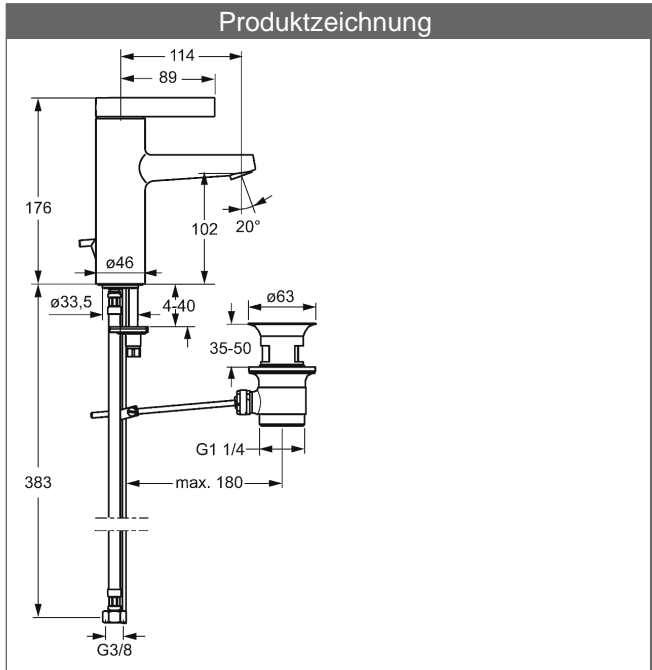

HANSALOFT Waschtisch-Einhand-Einlochbatterie, DN 15

Beschreibung

HANSALOFT
Waschtisch-Einhand-Einlochbatterie, DN 15

P-IX (Prüfzeichen beantragt)

Durchflussmenge: 6 l/min, gemessen bei 3 bar Fließdruck

- Armaturenkörper: entzinkungsarmes Messing (MS 63)
- Oberflächen in Trinkwasserkontakt sind frei von Nickelbeschichtung
- Bedienungshebel (Metall)
- CACHÉ® Luftsprudler mit Montageschlüssel
- (-) Verbesserter Kalkschutz durch die HONEYCOMB® Struktur
- Ablaufgarnitur (Metall) und Zugbetätigung
- Rapid-Montagesystem
- Anschluss über flexible Druckschläuche G 3/8 (-) DVGW W270 zugelassen
- WELL in Vorbereitung

Auslauf: starr

Ausladung: 114 mm

HANSA Steuerpatrone classic 3.5

Produktnummer: 59913075

Anzahl in Stückliste: 1

(-) Keramikscheiben mit integrierten Fettdepots

(-) einstellbare Heißwassersperre

(-) einstellbare Wassermengenbegrenzung bis ca. 6 l/min

Variante

Art.-Nr.

verchromt

57542203

Produktbild

Produktzeichnung

Produktzeichnung