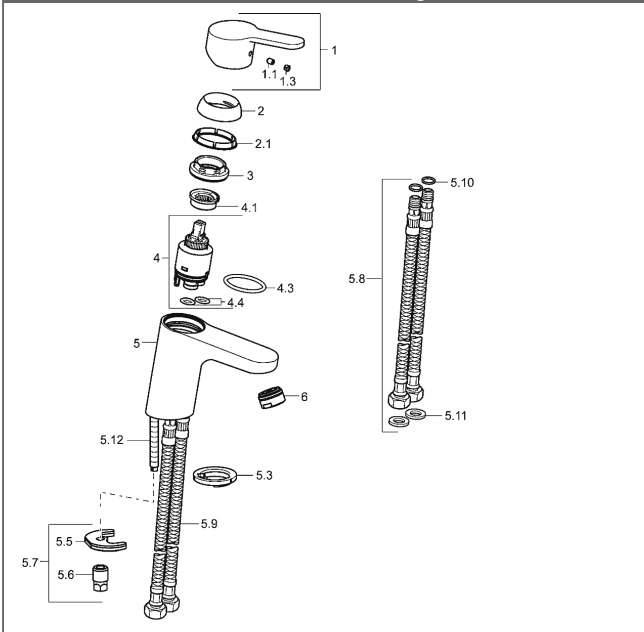

HANSAPRIMO Waschtisch-Einhand-Einlochbatterie, DN 15

Beschreibung

HANSAPRIMO
Waschtisch-Einhand-Einlochbatterie, DN 15

P-IX 28938/IA

Durchflussmenge: 6 l/min, gemessen bei 3 bar Fließdruck

- Armaturenkörper: entzinkungsarmes Messing (MS 63)
- Bedienungshebel (Metall)
- (-) W+K-Kennzeichnung
- Luftsprudler
- (-) Konstante Durchflussleistung unabhängig vom Fließdruck
- (-) Verbesserter Kalkschutz durch die HONEYCOMB® Struktur
- ohne Ablaufgarnitur
- ohne Zugstangenbohrung
- Rapid-Montagesystem
- Anschluss über flexible Druckschläuche G 3/8 (-) DVGW W270 zugelassen

Auslauf: starr, gegossen

Ausladung: 107 mm

HANSA Steuerpatrone classic 3.5

Produktnummer: 59913075

Anzahl in Stückliste: 1

(-) Keramikscheiben mit integrierten Fettdepots

(-) einstellbare Heißwassersperre

(-) einstellbare Wassermengenbegrenzung bis ca. 6 l/min

Variante	Art.-Nr.
verchromt	49422203

Produktbild

Produktzeichnung

Produktzeichnung

DVGW: Prüfzeichen NW-6506CN0242