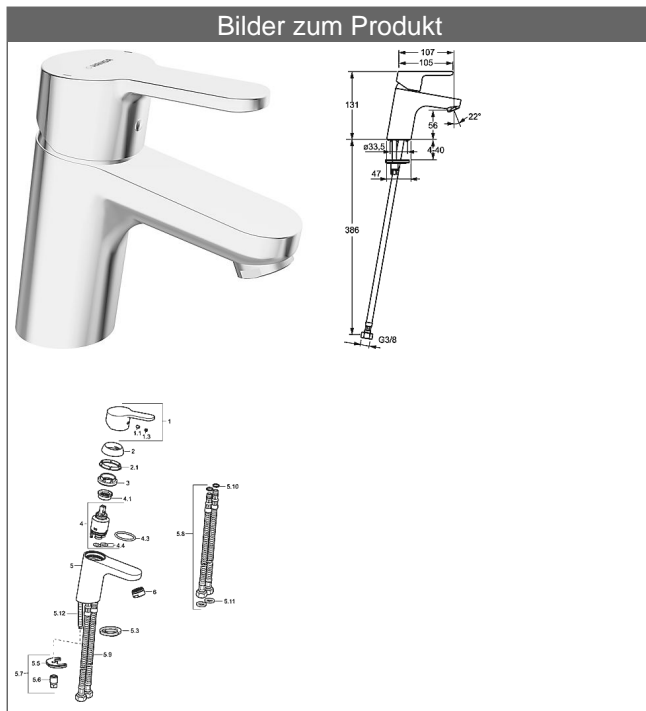

HANSAPRIMO Waschtisch-Einhand-Einlochbatterie, DN 15

Beschreibung

HANSAPRIMO
Waschtisch-Einhand-Einlochbatterie, DN 15

P-IX 28938/IA

Durchflussmenge: 6 l/min, gemessen bei 3 bar Fließdruck

- Armaturenkörper: entzinkungsarmes Messing (MS 63)
- Bedienungshebel (Metall)
- (-) W+K-Kennzeichnung
- Luftsprudler
- (-) Konstante Durchflussleistung unabhängig vom Fließdruck
- (-) Verbesserter Kalkschutz durch die HONEYCOMB® Struktur
- ohne Ablaufgarnitur
- ohne Zugstangenbohrung
- Rapid-Montagesystem
- Anschluss über flexible Druckschläuche G 3/8 (-) DVGW W270 zugelassen

Auslauf: starr, gegossen

Ausladung: 107 mm

HANSA Steuerpatrone classic 3.5

Produktnummer: 59913075

Anzahl in Stückliste: 1

(-) Keramikscheiben mit integrierten Fettdepots

(-) einstellbare Heißwassersperre

(-) einstellbare Wassermengenbegrenzung bis ca. 6 l/min

Variante	Art.-Nr.
verchromt	49422203

Produktbild

Produktzeichnung

Produktzeichnung

DVGW: Prüfzeichen NW-6506CN0242