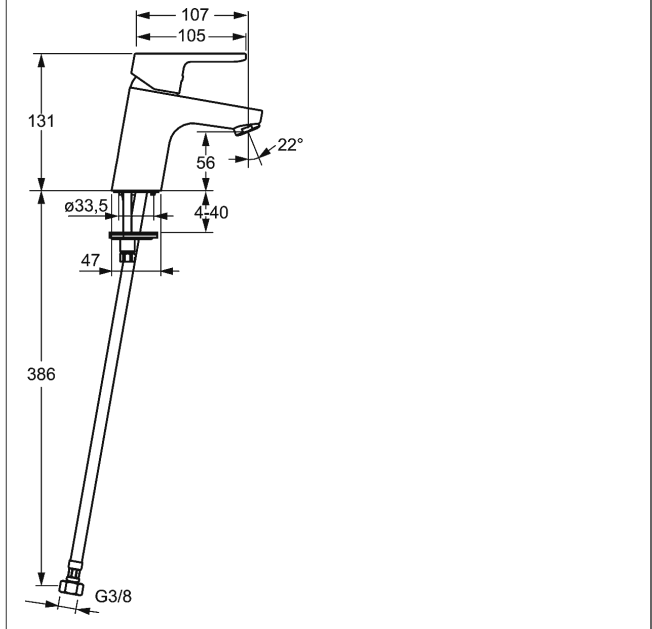

HANSAPRIMO Waschtisch-Einhand-Einlochbatterie, DN 15

Beschreibung

HANSAPRIMO
Waschtisch-Einhand-Einlochbatterie, DN 15

P-IX 28938/IA

Durchflussmenge: 6 l/min, gemessen bei 3 bar Fließdruck

- Armaturenkörper: entzinkungsarmes Messing (MS 63)
- Bedienungshebel (Metall)
- (-) W+K-Kennzeichnung
- Luftsprudler
- (-) Konstante Durchflussleistung unabhängig vom Fließdruck
- (-) Verbesserter Kalkschutz durch die HONEYCOMB® Struktur
- ohne Ablaufgarnitur
- ohne Zugstangenbohrung
- Rapid-Montagesystem
- Anschluss über flexible Druckschläuche G 3/8 (-) DVGW W270 zugelassen

Auslauf: starr, gegossen

Ausladung: 107 mm

HANSA Steuerpatrone classic 3.5

Produktnummer: 59913075

Anzahl in Stückliste: 1

(-) Keramikscheiben mit integrierten Fettdepots

(-) einstellbare Heißwassersperre

(-) einstellbare Wassermengenbegrenzung bis ca. 6 l/min

Variante	Art.-Nr.
verchromt	49422203

Produktbild

Produktzeichnung

Produktzeichnung

DVGW: Prüfzeichen NW-6506CN0242