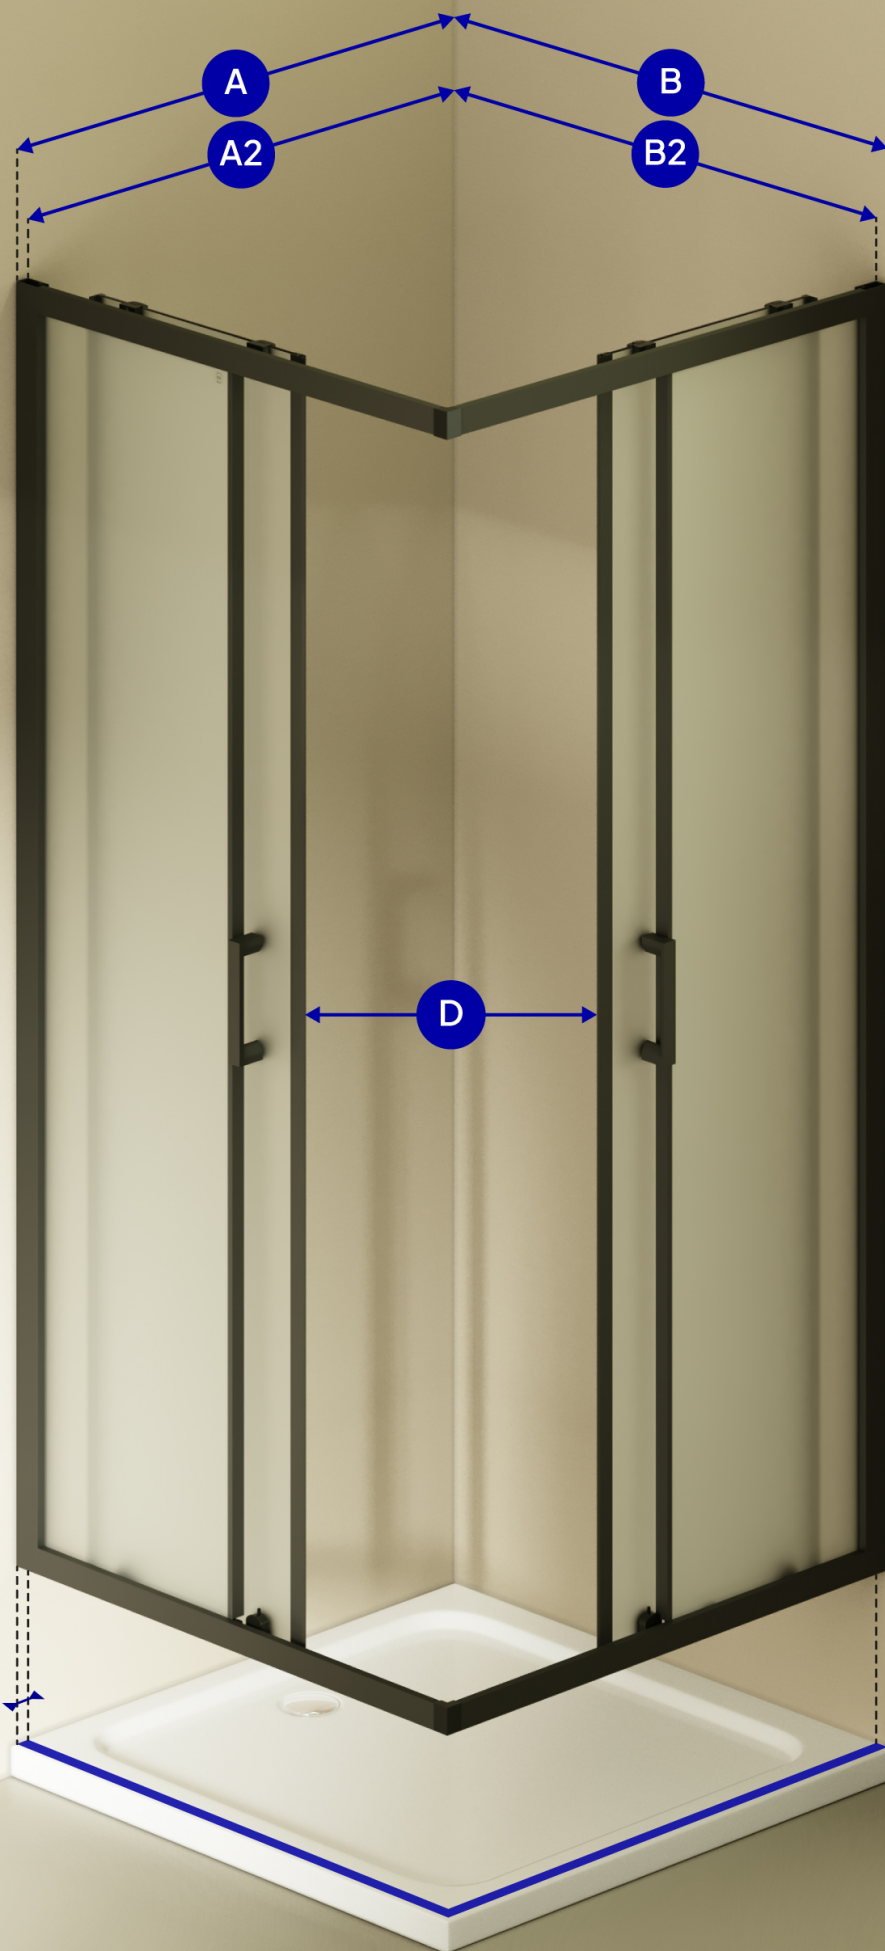

**Prüfen Sie Ihre vorhandene Einbausituation.
Messen Sie von der Wandfliese bis
zum äußeren Wannenrand.**

Check your current installation setup. Measure from the wall tile to the outer edge.

SIZE	A / B	A2 / B2	D
70	67,5 - 69,5	65,3 - 67,3	33,8
75	72,5 - 74,5	70,3 - 72,3	37,3
80	77,5 - 79,5	75,3 - 77,3	40,8
85	82,5 - 84,5	80,3 - 82,3	44,4
90	87,5 - 89,5	85,3 - 87,3	47,9
95	92,5 - 94,5	90,3 - 92,3	51,5
100	97,5 - 99,5	95,3 - 97,3	55,0
110	107,5 - 109,5	105,3 - 107,3	62,1
120	117,5 - 119,5	115,3 - 117,3	69,1
130	127,5 - 129,5	125,3 - 127,3	76,2
140	137,5 - 139,5	135,3 - 137,3	83,3
150	147,5 - 149,5	145,3 - 147,3	90,3
160	157,5 - 159,5	155,3 - 157,3	97,4

**2,2
CM**

[PDF ↓](#)