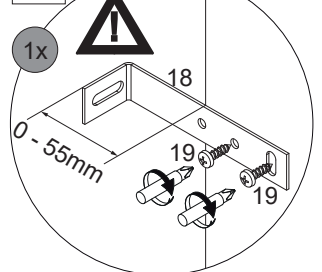

Zusätzliche Wandbefestigung für Waschmaschinenschränke zur Einhaltung der Norm EN 14749 unbedingt einbauen!
Beigefügtes Wandbefestigungs-Material ist nur für Massivwände geeignet.
Zur Befestigung an anderen Wänden müssen Spezialdübel verwendet werden.

In compliance to the norm EN 14749 please make sure to built-in the additional wall-fastenings for washing machine cabinets.
Attached wall-fastening-material is for massive walls only.
For mounting on all other walls please use special dowels.

18	19	20	21
4XBB851100			
2 x	4 x	2 x	2 x

14.1