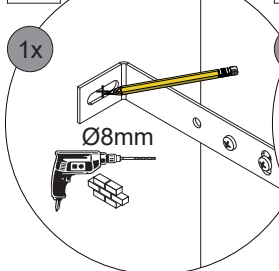

13

13.1

Oberfläche sauber, trocken, staub- und fettfrei!
Surface clean, dry, free of dust and grease!

13.2

14

Ø20mm

4BB0020001 Weiß
4BB0020013 Kaschmir

16 x

14

0 - 55mm

Zusätzliche Wandbefestigung für Waschmaschinenschränke zur Einhaltung der Norm EN 14749 unbedingt einbauen!
Beigefügtes Wandbefestigungs-Material ist nur für Massivwände geeignet.
Zur Befestigung an anderen Wänden müssen Spezialdübel verwendet werden.

In compliance to the norm EN 14749 please make sure to built-in the additional wall-fastenings for washing machine cabinets.
Attached wall-fastening-material is for massive walls only.
For mounting on all other walls please use special dowels.

18	19	20	21
4XBB851100			
2 x	4 x	2 x	2 x

14.1

14.2

14.3

14.4