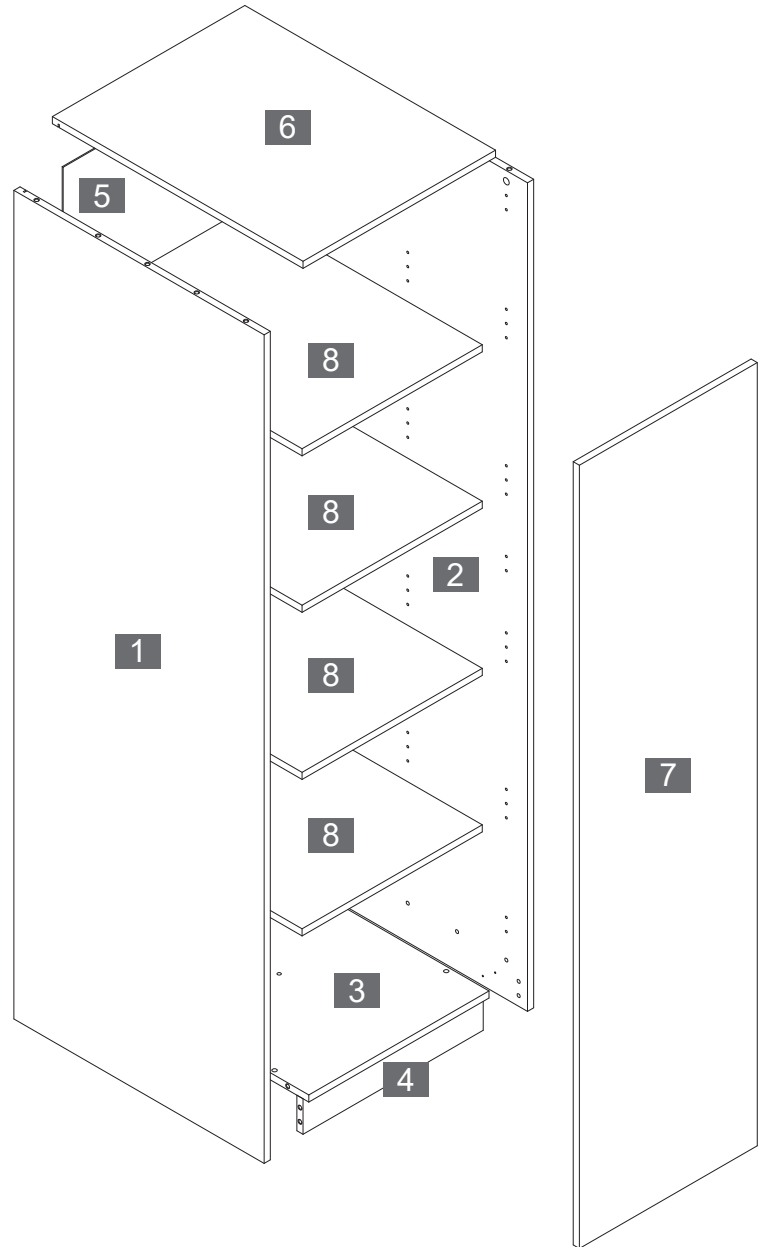

Alle Abbildungen Türanschlag rechts.  
All illustrations door hinge right.  
Türanschlag links oder rechts möglich.  
Door hinges left or right possible.

Fackelmann GmbH + Co. KG  
Sebastian-Fackelmann-Str. 6  
91217 Hersbruck • Deutschland  
FAX: 09151/811-294  
Servicetelefon: 09151/811-206  
servicebm@fackelmann.de  
www.fackelmann.com

1  4BB1500003	2  4BB1515000	3  Ø8x30mm 4BD008X300	4  4BB0851100	5  Ø4,0x15mm 4RK4.0X150	6  4BB3510515	7 Softclose  4BB3510516	8  Ø3,5x13mm 4SK3.5X130	9  4BB3710504
16 x	16 x	12 x	4 x	16 x	1 x	2 x	6 x	3 x