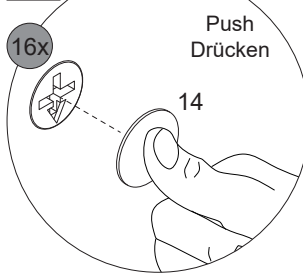

Oberfläche sauber, trocken, staub- und fettfrei!
Surface clean, dry, free of dust and grease!

13.2