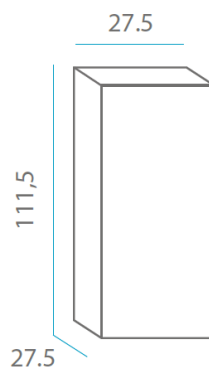

SOY LIGERO
I AM LIGHTWEIGHT

RECICLAME
RECICLY ME

Material: Polietileno/Polyethylene

Pallet EU 80x120x180: unds/units

Medidas*/Dimensions*

Packaging*

* Debido a la naturaleza del proceso las dimensiones pueden variar ligeramente
* Due to the nature of the process, dimensions can change lightly.

Material: 3,5Kg

FICHA TÉCNICA DE ACABADO DATASHEET

Cable exterior, 4 metros, tubo led 102cm, frío
Outdoor cable, 4 meters, led tube 102cm, cold

ESPECIFICACIONES SPECIFICATIONS

- Índice de protección (IP): 65
- Ingress protection: 65
- Clase de aislamiento: Doble Aislamiento
- Insulation Rating: Double insulation

ILUMINACIÓN LIGHTING

- Tipo: LED Tube T8 102cm
- Type: LED Tube T8 102cm
- Tensión: 85-265 V
- Voltage: 85-265V
- Lúmenes: 1600lm 3 10%
- Lumens: 1600lm 3 10%
- Horas de vida: 25000h
- Life time: 25000h
- Vatios: 16W
- Watts: 16W
- Dimensiones: 30*1020mm
- Dimensions: 30*1020mm
- N° Leds: 84
- N° Leds: 84
- Tiempo de calentamiento: <0,1s
- Warm-up time: <0,1s
- Regulable: No
- Dimmable: No
- Temperatura de operación: -20 a 45°C
- Operating temperature: -20 to 45 °C
- Acceso: Roscado
- Access: Threaded base
- Casquillo: G13
- Lampholder: G13
- Número: 1
- Number: 1 lamp holder
- Temperatura (K): 6000K - 6500K
- Temperature (K): 6000K - 6500K
- Ángulo de iluminación: 300°
- Angle: 300°
- Eficiencia: F
- Efficiency: F
- Factor de potencia (PF): >0,8
- Power factor (PF): >0,8
- CRI: >80RA
- CRI: >80RA
- Tiempo encendido: 0,1s
- Starting time: 0,1s