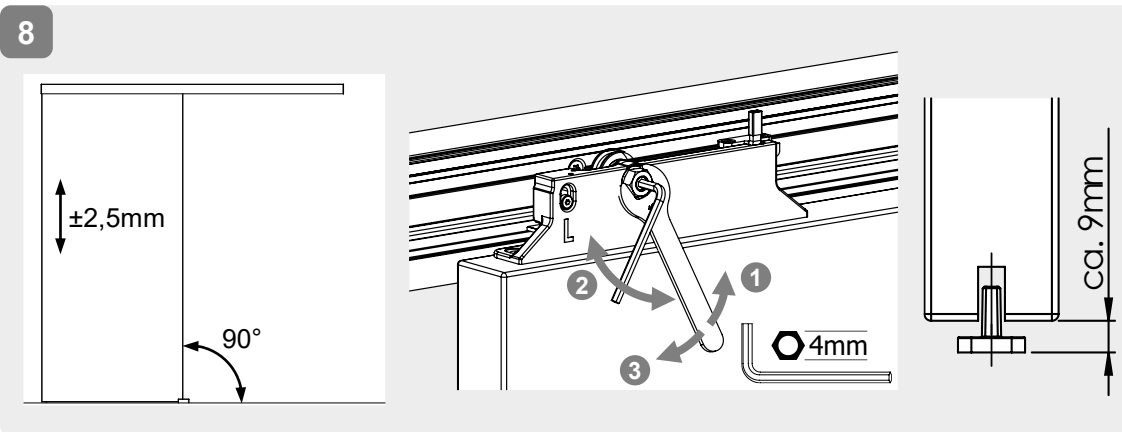

SYSTÉM POSUVNÝCH DVEŘÍ 407 dřevo 1-křídle + comfort / *SYSTÉM POSUVNÝCH DVEŘÍ 407 drevo 1-křidlové + comfort*

- BH = výška vývrtu / výška vrtu
- GH = celková výška / celková výška
- TH = výška dveří / výška dverí
- LDH = světlá průchozí výška / svetlá výška priechodu
- LDB = světlá průchozí šířka / svetlá šírka priechodu

Překrytí skla : 30mm doporučeno
Prekrývanie skla: 30mm odporúčané

1

SYSTÉM POSUVNÝCH DVEŘÍ 407 dřevo 1-krídlové + comfort / *SYSTÉM POSUVNÝCH DVEŘÍ 407 drevo 1-krídlové + comfort*

2

3

4mm **4-5 Nm**

SUSTAV KLIZNIH VRATA 407 drvo 1-křídle + comfort / *SISTEM DRSNIH VRAT 407 les 1-křídlové + comfort*