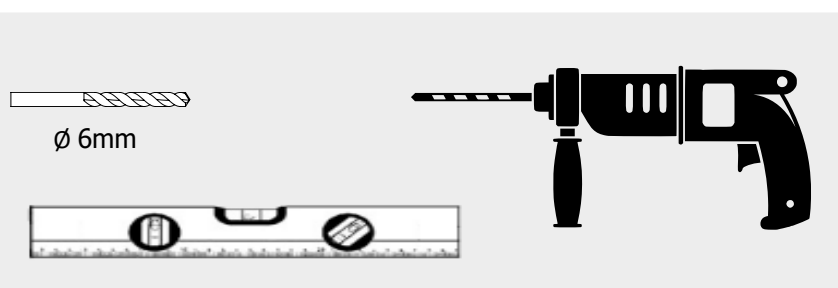

2

3

SCHIEBETÜRSYSTEM 407 Holz 1-FLG. COMFORT / sliding door system 407 wood 1-leaf comfort

4mm 4-5 Nm

non Comfort

Comfort

non Comfort

Comfort

SYSTÉM POSUVNÝCH DVEŘÍ 407 dřevo 1-křídle + comfort / *SYSTÉM POSUVNÝCH DVEŘÍ 407 drevo 1-křidlové + comfort*

- BH = výška vývrtu / výška vrtu
- GH = celková výška / celková výška
- TH = výška dveří / výška dverí
- LDH = světlá průchozí výška / svetlá výška priechodu
- LDB = světlá průchozí šířka / svetlá šírka priechodu