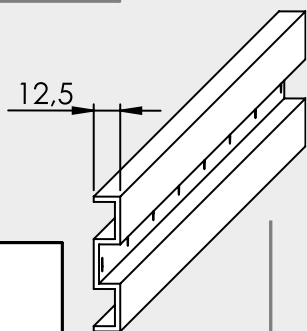

SCHIEBETÜRSYSTEM 407 Holz 1-FLG. COMFORT / sliding door system 407 wood 1-leaf comfort

SCHIEBETÜRSYSTEM 407 Holz 1-FLG. COMFORT / sliding door system 407 wood 1-leaf comfort

SYSTÉM POSUVNÝCH DVEŘÍ 407 dřevo 1-krídlové + comfort / *SYSTÉM POSUVNÝCH DVEŘÍ 407 drevo 1-krídlové + comfort*

SYSTÉM POSUVNÝCH DVEŘÍ 407 dřevo 1-křídle + comfort / *SYSTÉM POSUVNÝCH DVEŘÍ 407 drevo 1-křidlové + comfort*

- BH = výška vývrtu / výška vrtu
- GH = celková výška / celková výška
- TH = výška dveří / výška dverí
- LDH = světlá průchozí výška / svetlá výška priechodu
- LDB = světlá průchozí šířka / svetlá šírka priechodu