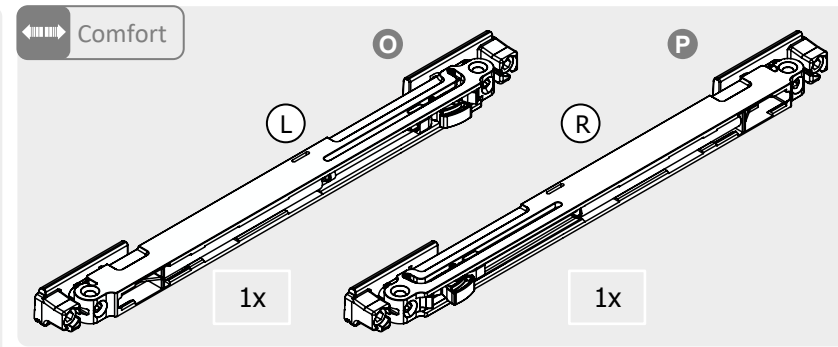

1

SCHIEBETÜRSYSTEM 407 Holz 1-FLG. COMFORT / sliding door system 407 wood 1-leaf comfort

Überstand: 30mm empfohlen
 overlap: 30mm recommended

SCHIEBETÜRSYSTEM 407 Holz 1-FLG. COMFORT / sliding door system 407 wood 1-leaf comfort

2

3

SCHIEBETÜRSYSTEM 407 Holz 1-FLG. COMFORT / sliding door system 407 wood 1-leaf comfort

4mm 4-5 Nm

non Comfort

Comfort

non Comfort

Comfort

SYSTÉM POSUVNÝCH DVEŘÍ 407 dřevo 1-křídle + comfort / *SYSTÉM POSUVNÝCH DVEŘÍ 407 drevo 1-křidlové + comfort*

- BH = výška vývrtu / výška vrtu
- GH = celková výška / celková výška
- TH = výška dveří / výška dverí
- LDH = světlá průchozí výška / svetlá výška priechodu
- LDB = světlá průchozí šířka / svetlá šírka priechodu