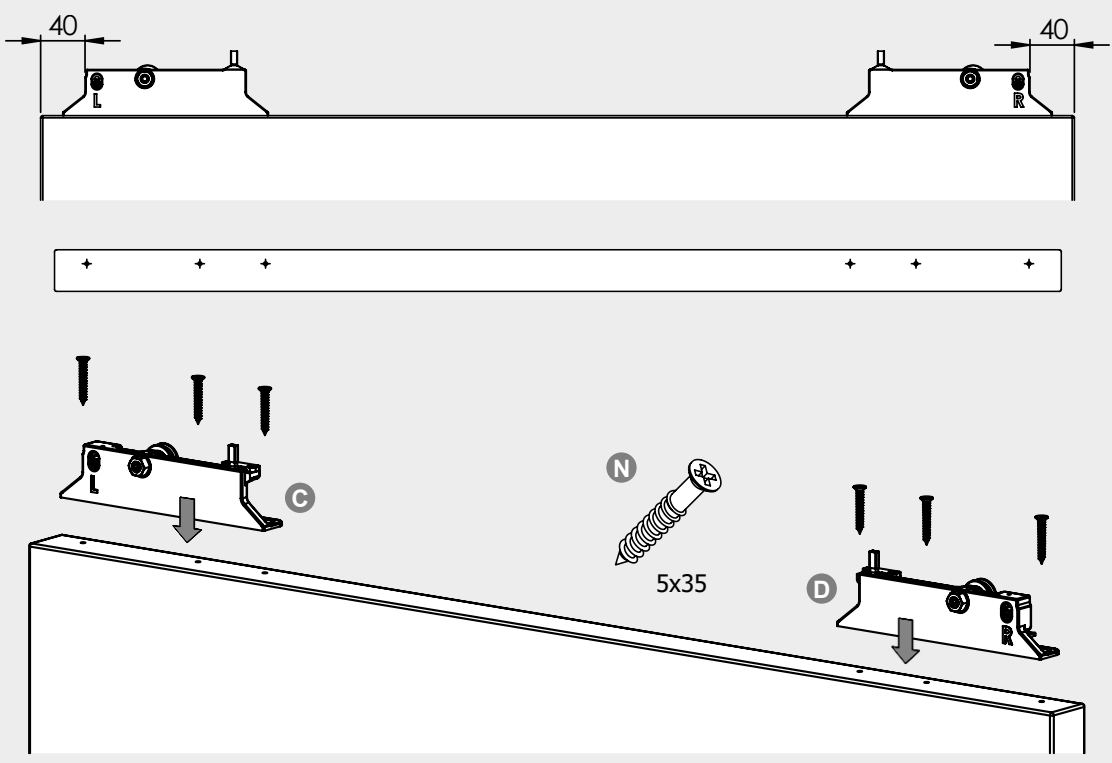

SYSTÉM POSUVNÝCH DVEŘÍ 407 dřevo 1-křídle + comfort / *SYSTÉM POSUVNÝCH DVEŘÍ 407 drevo 1-křidlové + comfort*

- BH = výška vývrtu / výška vrtu
- GH = celková výška / celková výška
- TH = výška dveří / výška dverí
- LDH = světlá průchozí výška / svetlá výška priechodu
- LDB = světlá průchozí šířka / svetlá šírka priechodu

Překrytí skla : 30mm doporučeno
Prekrývanie skla: 30mm odporúčané

1

SYSTÉM POSUVNÝCH DVEŘÍ 407 dřevo 1-krídlové + comfort / *SYSTÉM POSUVNÝCH DVEŘÍ 407 drevo 1-krídlové + comfort*

2

3

4mm **4-5 Nm**

SUSTAV KLIZNIH VRATA 407 drvo 1-křídle + comfort / *SISTEM DRSNIH VRAT 407 les 1-křídlové + comfort*