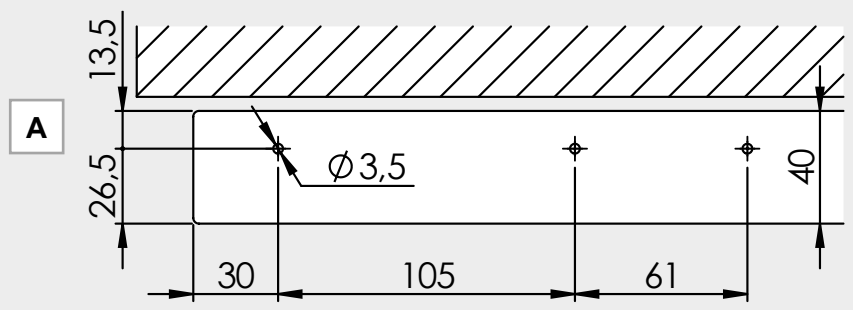

1

SCHIEBETÜRSYSTEM 407 Holz 1-FLG. COMFORT / sliding door system 407 wood 1-leaf comfort

Überstand: 30mm empfohlen
 overlap: 30mm recommended

SCHIEBETÜRSYSTEM 407 Holz 1-FLG. COMFORT / sliding door system 407 wood 1-leaf comfort

2

3

SCHIEBETÜRSYSTEM 407 Holz 1-FLG. COMFORT / sliding door system 407 wood 1-leaf comfort

4mm 4-5 Nm

non Comfort

Comfort

non Comfort

Comfort

SYSTÉM POSUVNÝCH DVEŘÍ 407 dřevo 1-křídle + comfort / *SYSTÉM POSUVNÝCH DVEŘÍ 407 drevo 1-křidlové + comfort*

- BH = výška vývrtu / výška vrtu
- GH = celková výška / celková výška
- TH = výška dveří / výška dverí
- LDH = světlá průchozí výška / svetlá výška priechodu
- LDB = světlá průchozí šířka / svetlá šírka priechodu