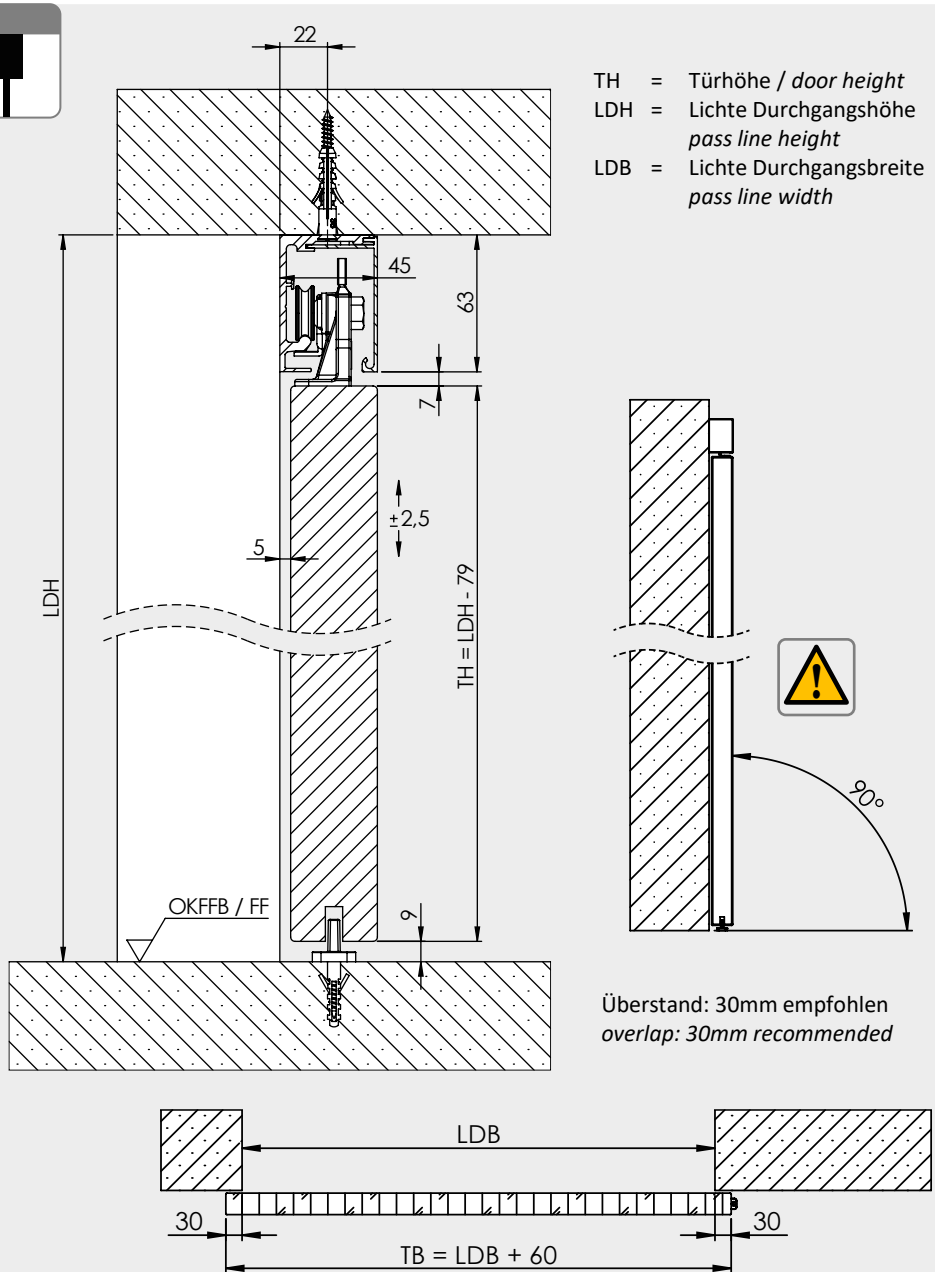

SCHIEBETÜRSYSTEM 407 Holz 1-FLG. COMFORT / sliding door system 407 wood 1-leaf comfort

M000125

SCHIEBETÜRSYSTEM 407 Holz 1-FLG. COMFORT / sliding door system 407 wood 1-leaf comfort

SCHIEBETÜRSYSTEM 407 Holz 1-FLG. COMFORT / sliding door system 407 wood 1-leaf comfort

1

SCHIEBETÜRSYSTEM 407 Holz 1-FLG. COMFORT / sliding door system 407 wood 1-leaf comfort

Überstand: 30mm empfohlen
 overlap: 30mm recommended

SCHIEBETÜRSYSTEM 407 Holz 1-FLG. COMFORT / sliding door system 407 wood 1-leaf comfort

SYSTÉM POSUVNÝCH DVEŘÍ 407 dřevo 1-křídle + comfort / *SYSTÉM POSUVNÝCH DVEŘÍ 407 drevo 1-křidlové + comfort*

- BH = výška vývrtu / výška vrtu
- GH = celková výška / celková výška
- TH = výška dveří / výška dverí
- LDH = světlá průchozí výška / svetlá výška priechodu
- LDB = světlá průchozí šířka / svetlá šírka priechodu