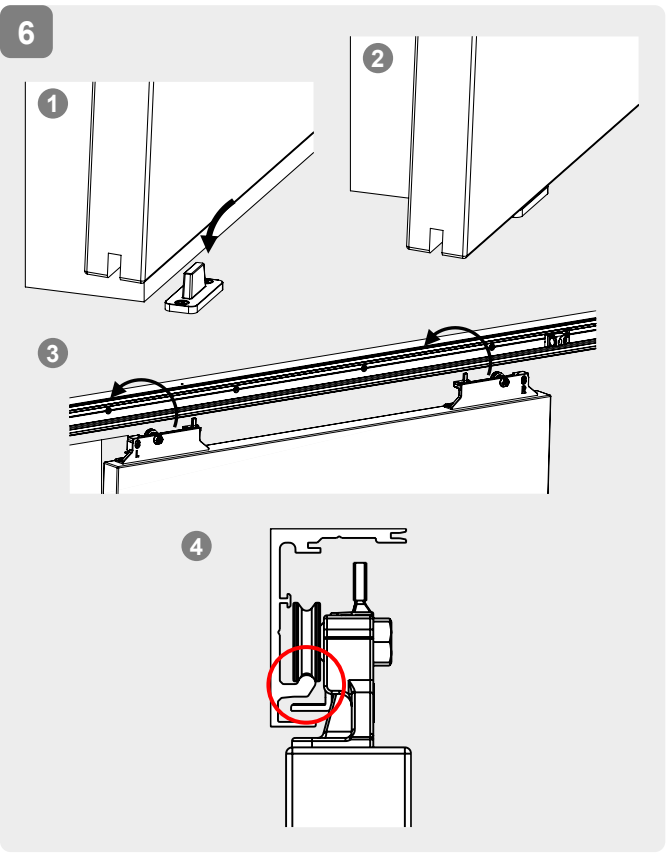

SYSTÉM POSUVNÝCH DVEŘÍ 407 dřevo 1-křídle + comfort / *SYSTÉM POSUVNÝCH DVEŘÍ 407 drevo 1-křidlové + comfort*

- BH = výška vývrtu / výška vrtu
- GH = celková výška / celková výška
- TH = výška dveří / výška dverí
- LDH = světlá průchozí výška / svetlá výška priechodu
- LDB = světlá průchozí šířka / svetlá šírka priechodu

Překrytí skla : 30mm doporučeno
Prekrývanie skla: 30mm odporúčané

1

SYSTÉM POSUVNÝCH DVEŘÍ 407 dřevo 1-krídlové + comfort / *SYSTÉM POSUVNÝCH DVEŘÍ 407 drevo 1-krídlové + comfort*

2

3

4mm **4-5 Nm**

SUSTAV KLIZNIH VRATA 407 drvo 1-křídle + comfort / *SISTEM DRSNIH VRAT 407 les 1-křídlové + comfort*