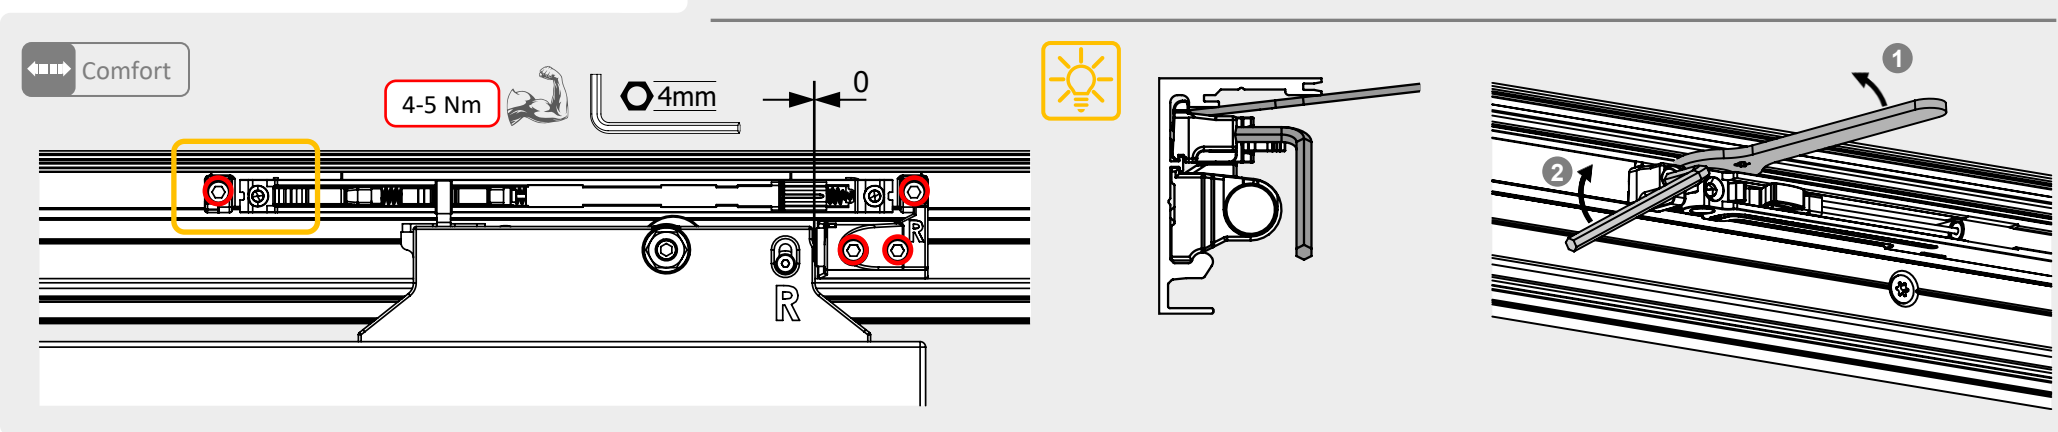

SYSTÉM POSUVNÝCH DVEŘÍ 407 dřevo 1-křídle + comfort / *SYSTÉM POSUVNÝCH DVEŘÍ 407 drevo 1-křidlové + comfort*

- BH = výška vývrtu / výška vrtu
- GH = celková výška / celková výška
- TH = výška dveří / výška dverí
- LDH = světlá průchozí výška / svetlá výška priechodu
- LDB = světlá průchozí šířka / svetlá šírka priechodu

Překrytí skla : 30mm doporučeno
Prekrývanie skla: 30mm odporúčané

1

SYSTÉM POSUVNÝCH DVEŘÍ 407 dřevo 1-krídlové + comfort / *SYSTÉM POSUVNÝCH DVEŘÍ 407 drevo 1-krídlové + comfort*

2

3

4mm **4-5 Nm**

SUSTAV KLIZNIH VRATA 407 drvo 1-křídle + comfort / *SISTEM DRSNIH VRAT 407 les 1-křídlové + comfort*