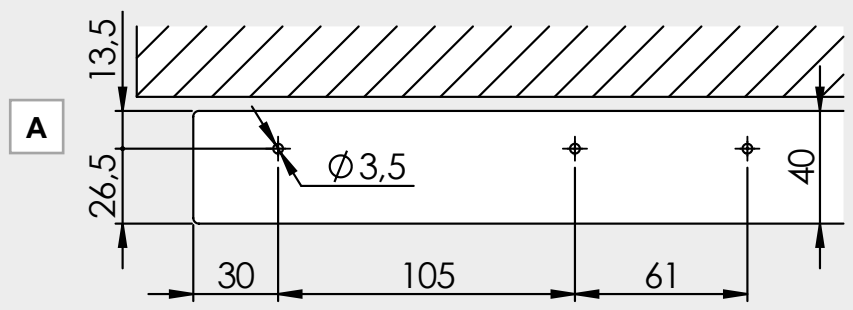

SUSTAV KLIZNIH VRATA 407 drvo 1-křídle + comfort / SISTEM DRSNIH VRAT 407 les 1-křídlové + comfort

2