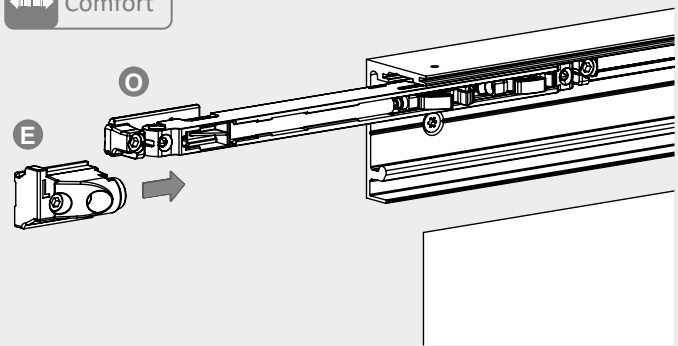

1

SCHIEBETÜRSYSTEM 407 Holz 1-FLG. COMFORT / sliding door system 407 wood 1-leaf comfort

Überstand: 30mm empfohlen
 overlap: 30mm recommended

SCHIEBETÜRSYSTEM 407 Holz 1-FLG. COMFORT / sliding door system 407 wood 1-leaf comfort

2

3

SCHIEBETÜRSYSTEM 407 Holz 1-FLG. COMFORT / sliding door system 407 wood 1-leaf comfort

4mm 4-5 Nm

non Comfort

Comfort

non Comfort

Comfort

SCHIEBETÜRSYSTEM 407 Holz 1-FLG. COMFORT / sliding door system 407 wood 1-leaf comfort

SCHIEBETÜRSYSTEM 407 Holz 1-FLG. COMFORT / sliding door system 407 wood 1-leaf comfort

SYSTÉM POSUVNÝCH DVEŘÍ 407 dřevo 1-krídlové + comfort / *SYSTÉM POSUVNÝCH DVEŘÍ 407 drevo 1-krídlové + comfort*

SYSTÉM POSUVNÝCH DVEŘÍ 407 dřevo 1-křídle + comfort / *SYSTÉM POSUVNÝCH DVEŘÍ 407 drevo 1-křidlové + comfort*

- BH = výška vývrtu / výška vrtu
- GH = celková výška / celková výška
- TH = výška dveří / výška dverí
- LDH = světlá průchozí výška / svetlá výška priechodu
- LDB = světlá průchozí šířka / svetlá šírka priechodu