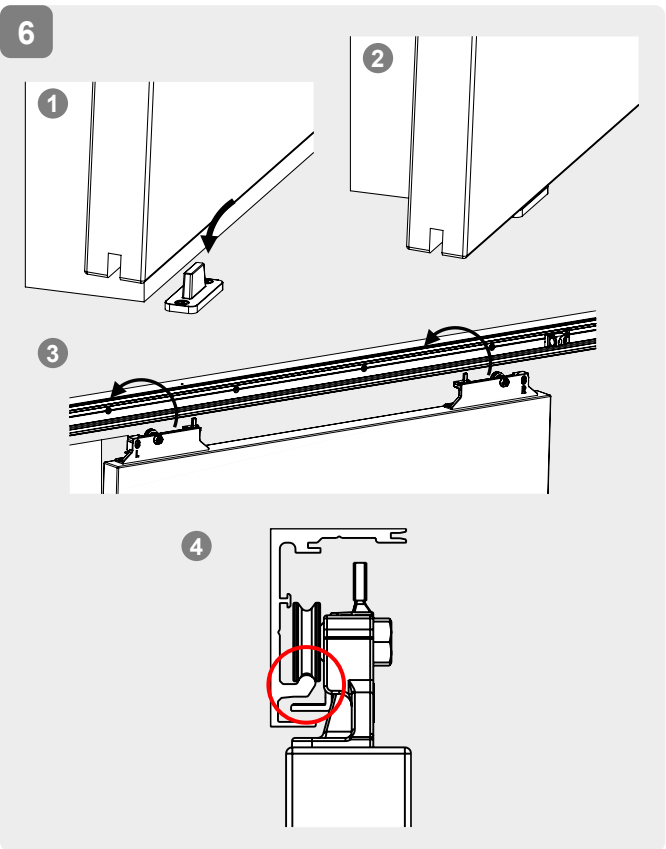

SCHIEBETÜRSYSTEM 407 Holz 1-FLG. COMFORT / sliding door system 407 wood 1-leaf comfort