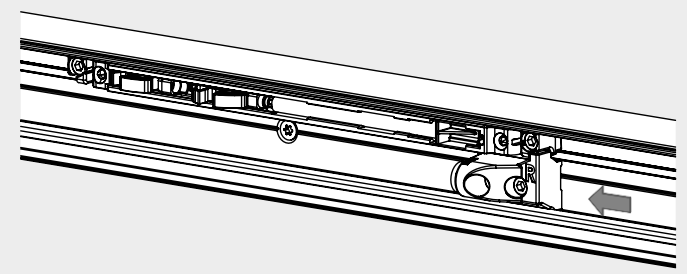

1

SCHIEBETÜRSYSTEM 407 Holz 1-FLG. COMFORT / sliding door system 407 wood 1-leaf comfort

Überstand: 30mm empfohlen
 overlap: 30mm recommended

SCHIEBETÜRSYSTEM 407 Holz 1-FLG. COMFORT / sliding door system 407 wood 1-leaf comfort

2

3

SCHIEBETÜRSYSTEM 407 Holz 1-FLG. COMFORT / sliding door system 407 wood 1-leaf comfort

4mm 4-5 Nm

non Comfort

Comfort

non Comfort

Comfort

SCHIEBETÜRSYSTEM 407 Holz 1-FLG. COMFORT / sliding door system 407 wood 1-leaf comfort

SCHIEBETÜRSYSTEM 407 Holz 1-FLG. COMFORT / sliding door system 407 wood 1-leaf comfort

SYSTÉM POSUVNÝCH DVEŘÍ 407 dřevo 1-krídlové + comfort / *SYSTÉM POSUVNÝCH DVEŘÍ 407 drevo 1-krídlové + comfort*

SYSTÉM POSUVNÝCH DVEŘÍ 407 dřevo 1-křídle + comfort / *SYSTÉM POSUVNÝCH DVEŘÍ 407 drevo 1-křidlové + comfort*

- BH = výška vývrtu / výška vrtu
- GH = celková výška / celková výška
- TH = výška dveří / výška dverí
- LDH = světlá průchozí výška / svetlá výška priechodu
- LDB = světlá průchozí šířka / svetlá šírka priechodu