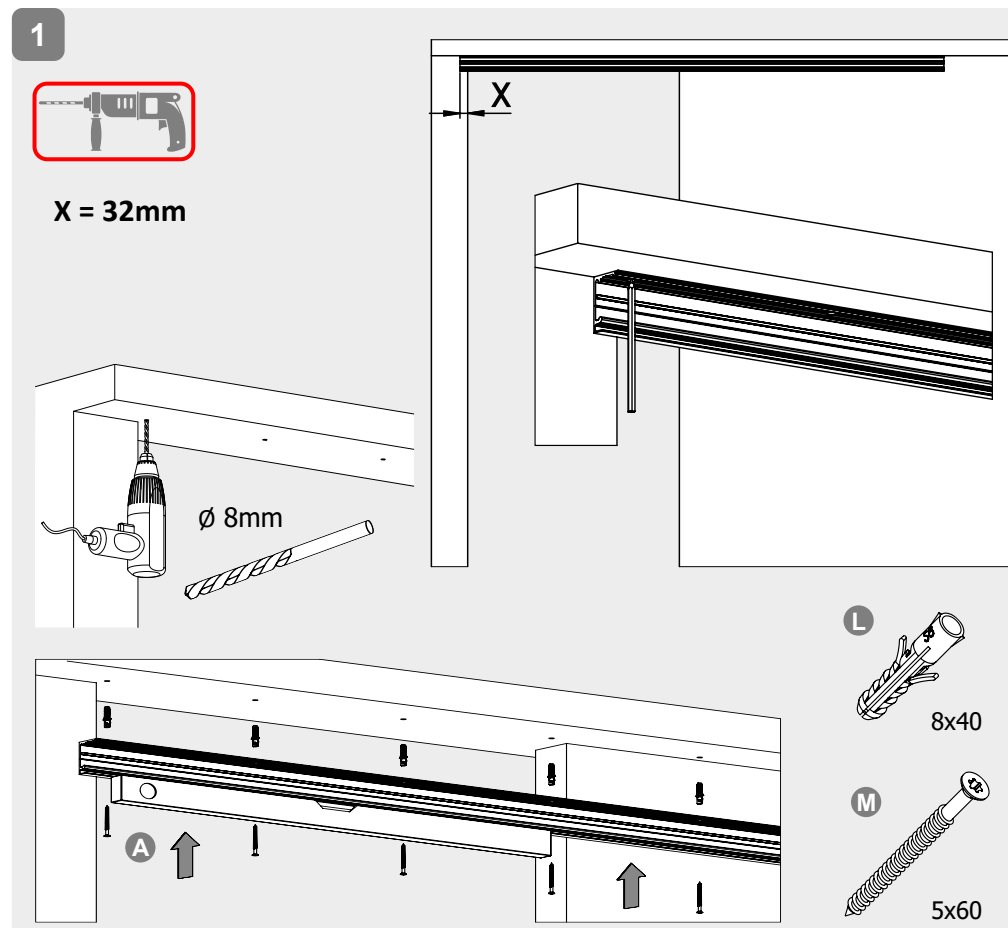

SYSTÉM POSUVNÝCH DVEŘÍ 407 dřevo 1-krídlové + comfort / *SYSTÉM POSUVNÝCH DVEŘÍ 407 drevo 1-krídlové + comfort*