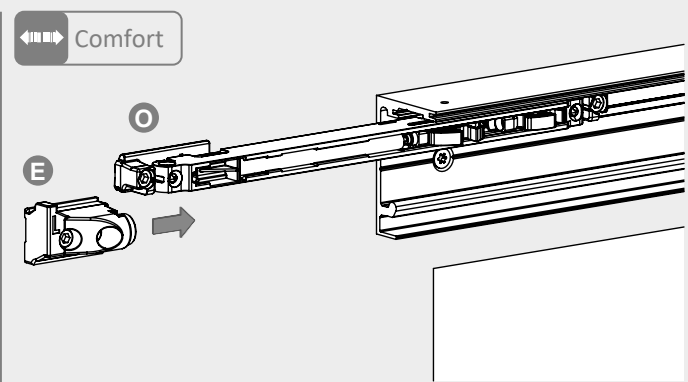

SYSTÉM POSUVNÝCH DVEŘÍ 407 dřevo 1-křídle + comfort / *SYSTÉM POSUVNÝCH DVEŘÍ 407 drevo 1-křidlové + comfort*

- BH = výška vývrtu / výška vrtu
- GH = celková výška / celková výška
- TH = výška dveří / výška dverí
- LDH = světlá průchozí výška / svetlá výška priechodu
- LDB = světlá průchozí šířka / svetlá šírka priechodu

Překrytí skla : 30mm doporučeno
Prekrývanie skla: 30mm odporúčané

1

SYSTÉM POSUVNÝCH DVEŘÍ 407 dřevo 1-krídlové + comfort / *SYSTÉM POSUVNÝCH DVEŘÍ 407 drevo 1-krídlové + comfort*

2

3

4mm **4-5 Nm**

SUSTAV KLIZNIH VRATA 407 drvo 1-křídle + comfort / *SISTEM DRSNIH VRAT 407 les 1-křídlové + comfort*