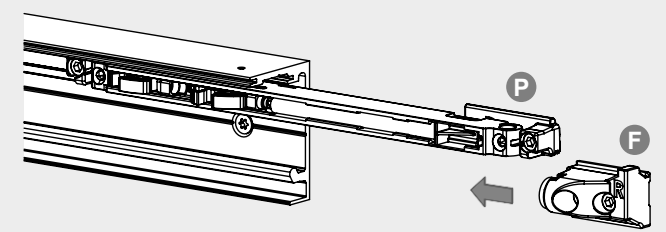

SUSTAV KLIZNIH VRATA 407 drvo 1-křídle + comfort / *SISTEM DRSNIH VRAT 407 les 1-krídlové + comfort*

SUSTAV KLIZNIH VRATA 407 drvo 1-křídle + comfort / SISTEM DRSNIH VRAT 407 les 1-křídlové + comfort

2

3

SUSTAV KLIZNIH VRATA 407 drvo 1-křídle + comfort / *SISTEM DRSNIH VRAT 407 les 1-křídlové + comfort*

4mm 4-5 Nm

SUSTAV KLIZNIH VRATA 407 drvo 1-křídle + comfort / *SISTEM DRSNIH VRAT 407 les 1-křídlové + comfort*