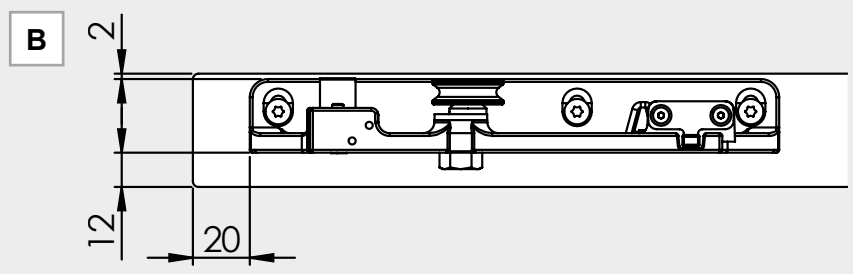

SCHIEBETÜRSYSTEM 407 Holz 1-FLG. COMFORT / sliding door system 407 wood 1-leaf comfort

M000125

SCHIEBETÜRSYSTEM 407 Holz 1-FLG. COMFORT / sliding door system 407 wood 1-leaf comfort

SCHIEBETÜRSYSTEM 407 Holz 1-FLG. COMFORT / sliding door system 407 wood 1-leaf comfort

1

SCHIEBETÜRSYSTEM 407 Holz 1-FLG. COMFORT / sliding door system 407 wood 1-leaf comfort

Überstand: 30mm empfohlen
 overlap: 30mm recommended

SCHIEBETÜRSYSTEM 407 Holz 1-FLG. COMFORT / sliding door system 407 wood 1-leaf comfort

2

3

SCHIEBETÜRSYSTEM 407 Holz 1-FLG. COMFORT / sliding door system 407 wood 1-leaf comfort

4mm 4-5 Nm

non Comfort

Comfort

non Comfort

Comfort

SYSTÉM POSUVNÝCH DVEŘÍ 407 dřevo 1-křídle + comfort / *SYSTÉM POSUVNÝCH DVEŘÍ 407 drevo 1-křidlové + comfort*

- BH = výška vývrtu / výška vrtu
- GH = celková výška / celková výška
- TH = výška dveří / výška dverí
- LDH = světlá průchozí výška / svetlá výška priechodu
- LDB = světlá průchozí šířka / svetlá šírka priechodu