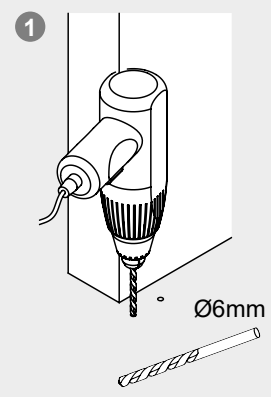

SYSTÉM POSUVNÝCH DVEŘÍ 407 dřevo 1-křídle + comfort / *SYSTÉM POSUVNÝCH DVEŘÍ 407 drevo 1-křidlové + comfort*

- BH = výška vývrtu / výška vrtu
- GH = celková výška / celková výška
- TH = výška dveří / výška dverí
- LDH = světlá průchozí výška / svetlá výška priechodu
- LDB = světlá průchozí šířka / svetlá šírka priechodu

Překrytí skla : 30mm doporučeno
Prekrývanie skla: 30mm odporúčané

1

SYSTÉM POSUVNÝCH DVEŘÍ 407 dřevo 1-krídlové + comfort / *SYSTÉM POSUVNÝCH DVEŘÍ 407 drevo 1-krídlové + comfort*

2

3

4mm **4-5 Nm**

SUSTAV KLIZNIH VRATA 407 drvo 1-křídle + comfort / *SISTEM DRSNIH VRAT 407 les 1-křídlové + comfort*