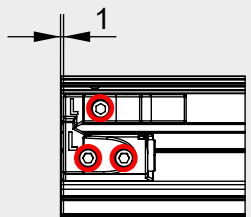

2

3

SCHIEBETÜRSYSTEM 407 Holz 1-FLG. COMFORT / sliding door system 407 wood 1-leaf comfort

4mm 4-5 Nm

non Comfort

Comfort

non Comfort

Comfort

SYSTÉM POSUVNÝCH DVEŘÍ 407 dřevo 1-křídle + comfort / *SYSTÉM POSUVNÝCH DVEŘÍ 407 drevo 1-křidlové + comfort*

- BH = výška vývrtu / výška vrtu
- GH = celková výška / celková výška
- TH = výška dveří / výška dverí
- LDH = světlá průchozí výška / svetlá výška priechodu
- LDB = světlá průchozí šířka / svetlá šírka priechodu