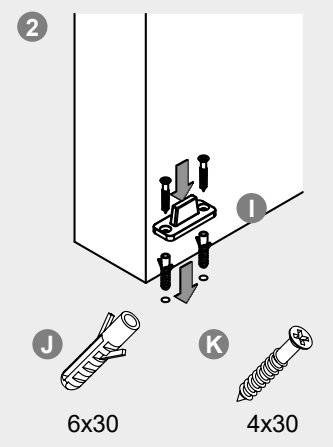

SYSTÉM POSUVNÝCH DVEŘÍ 407 dřevo 1-křídle + comfort / *SYSTÉM POSUVNÝCH DVEŘÍ 407 drevo 1-křidlové + comfort*

- BH = výška vývrtu / výška vrtu
- GH = celková výška / celková výška
- TH = výška dveří / výška dverí
- LDH = světlá průchozí výška / svetlá výška priechodu
- LDB = světlá průchozí šířka / svetlá šírka priechodu

Překrytí skla : 30mm doporučeno
Prekrývanie skla: 30mm odporúčané

1

SYSTÉM POSUVNÝCH DVEŘÍ 407 dřevo 1-krídlové + comfort / *SYSTÉM POSUVNÝCH DVEŘÍ 407 drevo 1-krídlové + comfort*

2

3

4mm **4-5 Nm**

SUSTAV KLIZNIH VRATA 407 drvo 1-křídle + comfort / *SISTEM DRSNIH VRAT 407 les 1-křídlové + comfort*