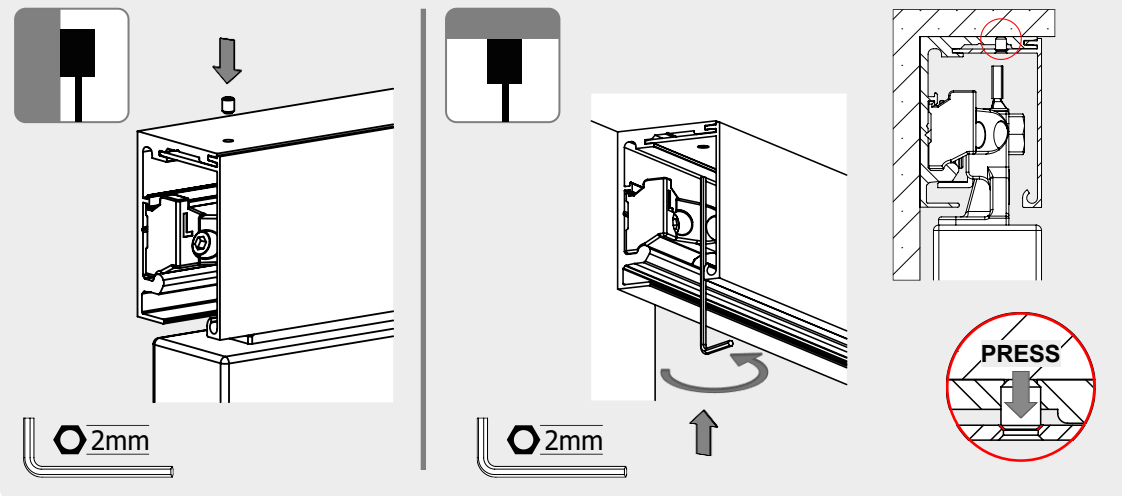

SYSTÉM POSUVNÝCH DVEŘÍ 407 dřevo 1-křídle + comfort / *SYSTÉM POSUVNÝCH DVEŘÍ 407 drevo 1-křidlové + comfort*

- BH = výška vývrtu / výška vrtu
- GH = celková výška / celková výška
- TH = výška dveří / výška dverí
- LDH = světlá průchozí výška / svetlá výška priechodu
- LDB = světlá průchozí šířka / svetlá šírka priechodu

Překrytí skla : 30mm doporučeno
Prekrývanie skla: 30mm odporúčané

1

SYSTÉM POSUVNÝCH DVEŘÍ 407 dřevo 1-krídlové + comfort / *SYSTÉM POSUVNÝCH DVEŘÍ 407 drevo 1-krídlové + comfort*

2

3

4mm **4-5 Nm**

SUSTAV KLIZNIH VRATA 407 drvo 1-křídle + comfort / *SISTEM DRSNIH VRAT 407 les 1-křídlové + comfort*