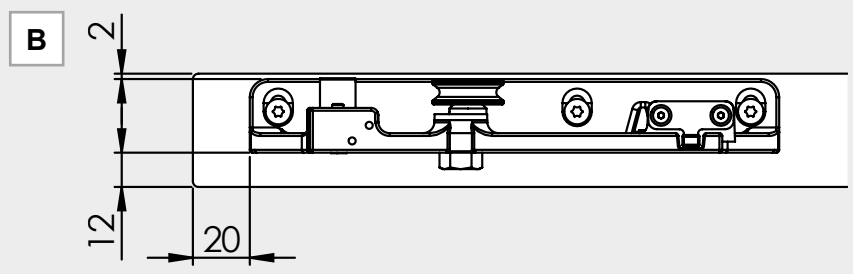

SUSTAV KLIZNIH VRATA 407 drvo 1-křídle + comfort / SISTEM DRSNIH VRAT 407 les 1-křídlové + comfort

2