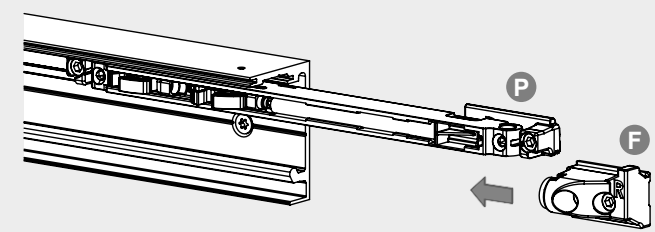

1

SCHIEBETÜRSYSTEM 407 Holz 1-FLG. COMFORT / sliding door system 407 wood 1-leaf comfort

Überstand: 30mm empfohlen
 overlap: 30mm recommended

SCHIEBETÜRSYSTEM 407 Holz 1-FLG. COMFORT / sliding door system 407 wood 1-leaf comfort

2

3

SCHIEBETÜRSYSTEM 407 Holz 1-FLG. COMFORT / sliding door system 407 wood 1-leaf comfort

4mm 4-5 Nm

non Comfort

Comfort

non Comfort

Comfort

SCHIEBETÜRSYSTEM 407 Holz 1-FLG. COMFORT / sliding door system 407 wood 1-leaf comfort

SCHIEBETÜRSYSTEM 407 Holz 1-FLG. COMFORT / sliding door system 407 wood 1-leaf comfort

SYSTÉM POSUVNÝCH DVEŘÍ 407 dřevo 1-krídlové + comfort / *SYSTÉM POSUVNÝCH DVEŘÍ 407 drevo 1-krídlové + comfort*

SYSTÉM POSUVNÝCH DVEŘÍ 407 dřevo 1-křídle + comfort / *SYSTÉM POSUVNÝCH DVEŘÍ 407 drevo 1-křidlové + comfort*

- BH = výška vývrtu / výška vrtu
- GH = celková výška / celková výška
- TH = výška dveří / výška dverí
- LDH = světlá průchozí výška / svetlá výška priechodu
- LDB = světlá průchozí šířka / svetlá šírka priechodu