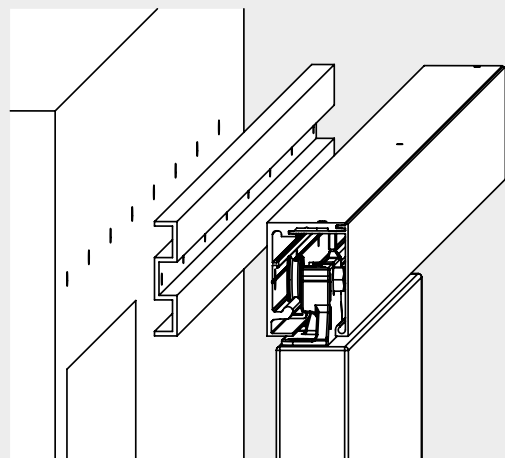

1

SCHIEBETÜRSYSTEM 407 Holz 1-FLG. COMFORT / sliding door system 407 wood 1-leaf comfort

Überstand: 30mm empfohlen
 overlap: 30mm recommended

SCHIEBETÜRSYSTEM 407 Holz 1-FLG. COMFORT / sliding door system 407 wood 1-leaf comfort

SCHIEBETÜRSYSTEM 407 Holz 1-FLG. COMFORT / sliding door system 407 wood 1-leaf comfort

SCHIEBETÜRSYSTEM 407 Holz 1-FLG. COMFORT / sliding door system 407 wood 1-leaf comfort

SYSTÉM POSUVNÝCH DVEŘÍ 407 dřevo 1-krídlové + comfort / *SYSTÉM POSUVNÝCH DVEŘÍ 407 drevo 1-krídlové + comfort*

SYSTÉM POSUVNÝCH DVEŘÍ 407 dřevo 1-křídle + comfort / *SYSTÉM POSUVNÝCH DVEŘÍ 407 drevo 1-křidlové + comfort*

- BH = výška vývrtu / výška vrtu
- GH = celková výška / celková výška
- TH = výška dveří / výška dverí
- LDH = světlá průchozí výška / svetlá výška priechodu
- LDB = světlá průchozí šířka / svetlá šírka priechodu