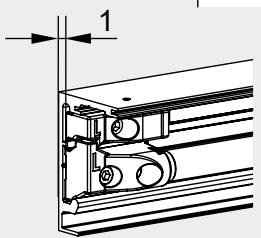

Comfort

non Comfort