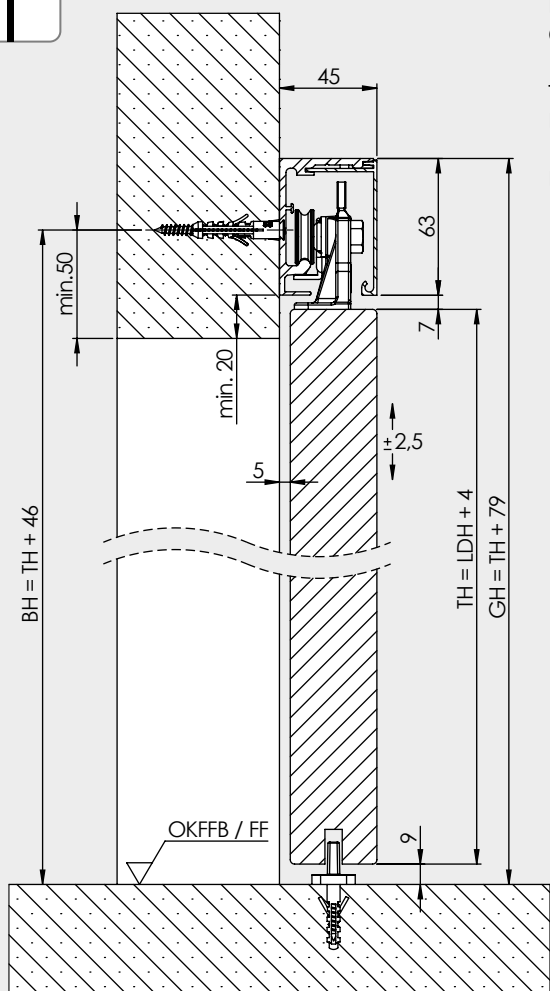

SYSTÉM POSUVNÝCH DVEŘÍ 407 dřevo 1-křídle + comfort / *SYSTÉM POSUVNÝCH DVEŘÍ 407 drevo 1-křidlové + comfort*

- BH = výška vývrtu / výška vrtu
- GH = celková výška / celková výška
- TH = výška dveří / výška dverí
- LDH = světlá průchozí výška / svetlá výška priechodu
- LDB = světlá průchozí šířka / svetlá šírka priechodu