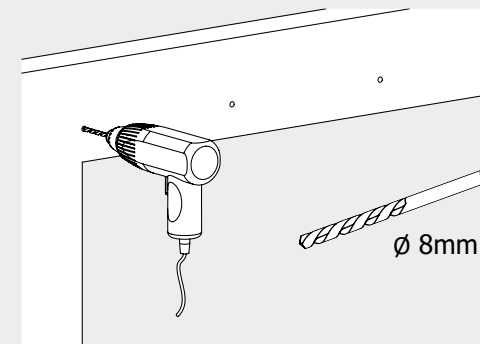

- BH = výška vývrtu / výška vrtu
- GH = celková výška / celková výška
- TH = výška dveří / výška dverí
- LDH = světlá průchozí výška / svetlá výška priechodu
- LDB = světlá průchozí šířka / svetlá šírka priechodu

Překrytí skla : 30mm doporučeno
Prekrývanie skla: 30mm odporúčané

1