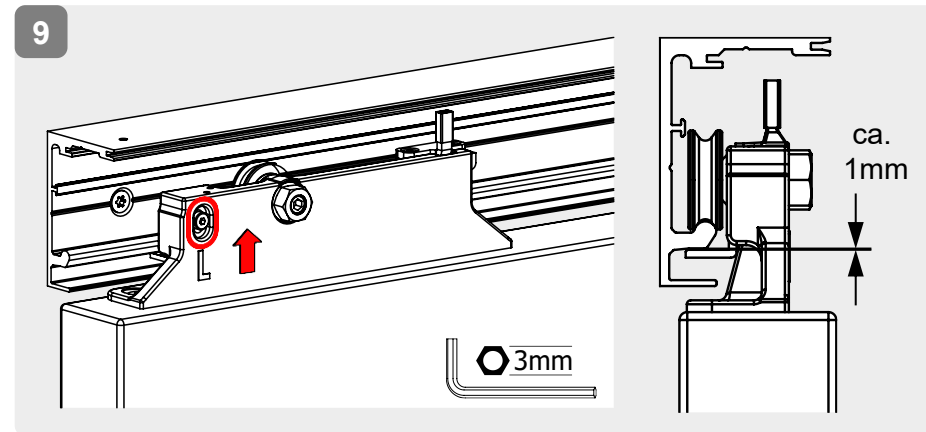

SYSTÉM POSUVNÝCH DVEŘÍ 407 dřevo 1-křídle + comfort / *SYSTÉM POSUVNÝCH DVEŘÍ 407 drevo 1-křidlové + comfort*

- BH = výška vývrtu / výška vrtu
- GH = celková výška / celková výška
- TH = výška dveří / výška dverí
- LDH = světlá průchozí výška / svetlá výška priechodu
- LDB = světlá průchozí šířka / svetlá šírka priechodu

Překrytí skla : 30mm doporučeno
Prekrývanie skla: 30mm odporúčané

1

SYSTÉM POSUVNÝCH DVEŘÍ 407 dřevo 1-krídlové + comfort / *SYSTÉM POSUVNÝCH DVEŘÍ 407 drevo 1-krídlové + comfort*

2

3

4mm **4-5 Nm**

SUSTAV KLIZNIH VRATA 407 drvo 1-křídle + comfort / *SISTEM DRSNIH VRAT 407 les 1-křídlové + comfort*