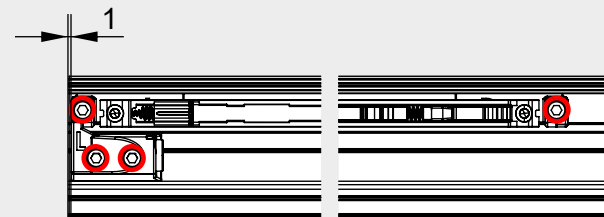

1

SCHIEBETÜRSYSTEM 407 Holz 1-FLG. COMFORT / sliding door system 407 wood 1-leaf comfort

Überstand: 30mm empfohlen
 overlap: 30mm recommended

SCHIEBETÜRSYSTEM 407 Holz 1-FLG. COMFORT / sliding door system 407 wood 1-leaf comfort

2

3

SCHIEBETÜRSYSTEM 407 Holz 1-FLG. COMFORT / sliding door system 407 wood 1-leaf comfort

4mm 4-5 Nm

non Comfort

Comfort

non Comfort

Comfort

SCHIEBETÜRSYSTEM 407 Holz 1-FLG. COMFORT / sliding door system 407 wood 1-leaf comfort

SCHIEBETÜRSYSTEM 407 Holz 1-FLG. COMFORT / sliding door system 407 wood 1-leaf comfort

SYSTÉM POSUVNÝCH DVEŘÍ 407 dřevo 1-krídlové + comfort / *SYSTÉM POSUVNÝCH DVEŘÍ 407 drevo 1-krídlové + comfort*

SYSTÉM POSUVNÝCH DVEŘÍ 407 dřevo 1-křídle + comfort / *SYSTÉM POSUVNÝCH DVEŘÍ 407 drevo 1-křidlové + comfort*

- BH = výška vývrtu / výška vrtu
- GH = celková výška / celková výška
- TH = výška dveří / výška dverí
- LDH = světlá průchozí výška / svetlá výška priechodu
- LDB = světlá průchozí šířka / svetlá šírka priechodu