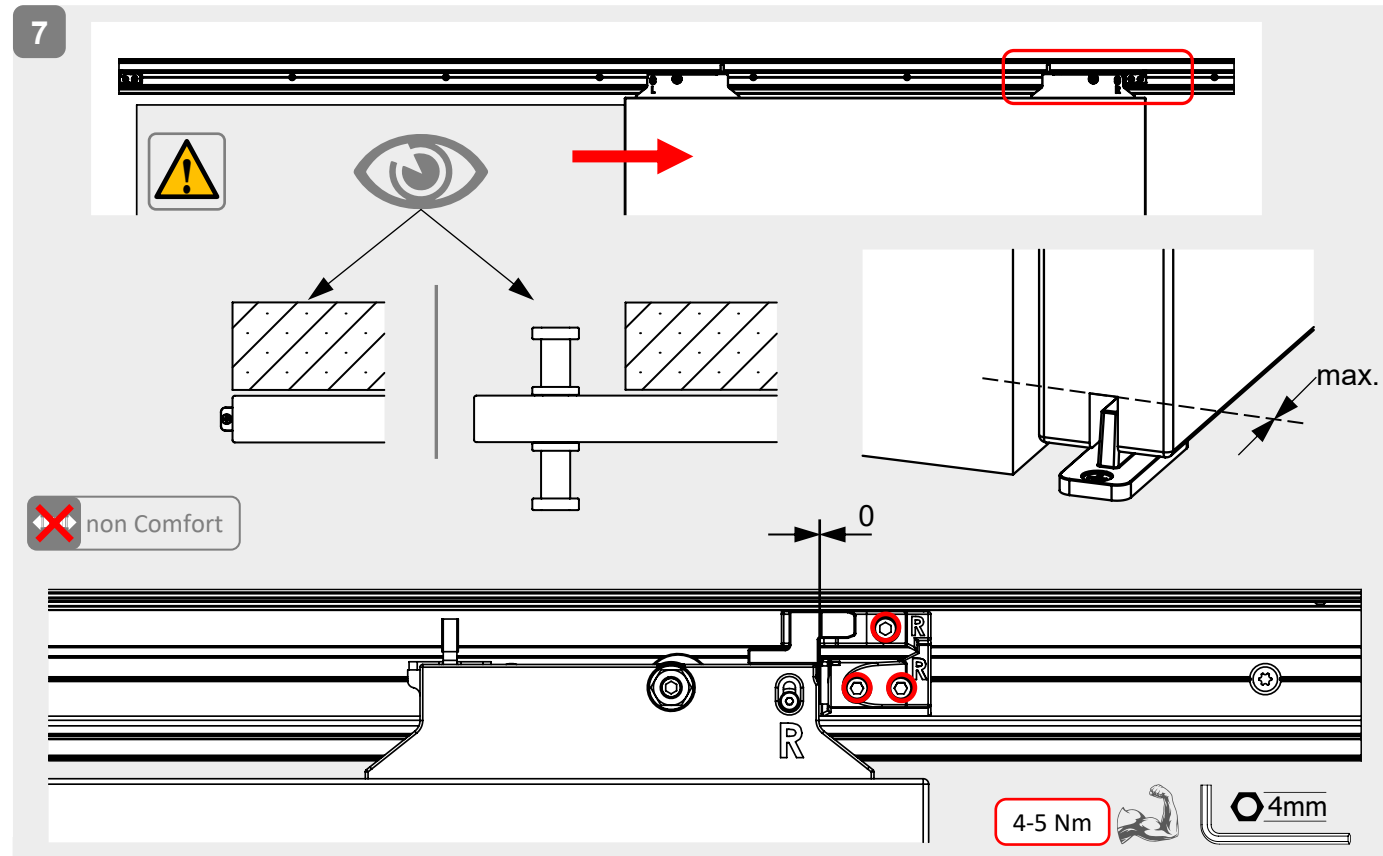

SYSTÉM POSUVNÝCH DVEŘÍ 407 dřevo 1-křídle + comfort / *SYSTÉM POSUVNÝCH DVEŘÍ 407 drevo 1-křidlové + comfort*

- BH = výška vývrtu / výška vrtu
- GH = celková výška / celková výška
- TH = výška dveří / výška dverí
- LDH = světlá průchozí výška / svetlá výška priechodu
- LDB = světlá průchozí šířka / svetlá šírka priechodu

Překrytí skla : 30mm doporučeno
Prekrývanie skla: 30mm odporúčané

1

SYSTÉM POSUVNÝCH DVEŘÍ 407 dřevo 1-krídlové + comfort / *SYSTÉM POSUVNÝCH DVEŘÍ 407 drevo 1-krídlové + comfort*

2

3

4mm **4-5 Nm**

SUSTAV KLIZNIH VRATA 407 drvo 1-křídle + comfort / *SISTEM DRSNIH VRAT 407 les 1-křídlové + comfort*