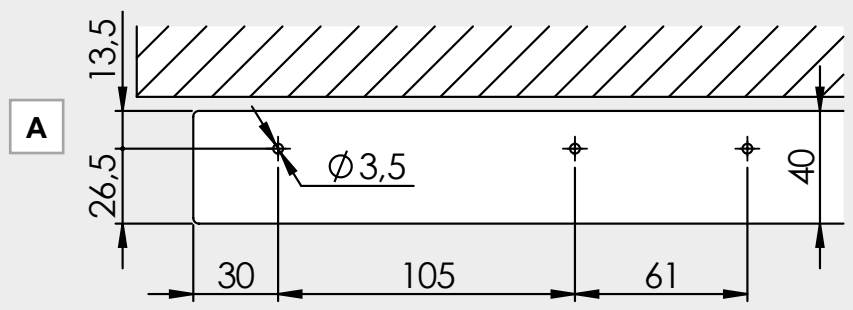

SYSTÉM POSUVNÝCH DVEŘÍ 407 dřevo 1-křídle + comfort / *SYSTÉM POSUVNÝCH DVEŘÍ 407 drevo 1-křidlové + comfort*

- BH = výška vývrtu / výška vrtu
- GH = celková výška / celková výška
- TH = výška dveří / výška dverí
- LDH = světlá průchozí výška / svetlá výška priechodu
- LDB = světlá průchozí šířka / svetlá šírka priechodu

Překrytí skla : 30mm doporučeno
Prekrývanie skla: 30mm odporúčané

1

SYSTÉM POSUVNÝCH DVEŘÍ 407 dřevo 1-krídlové + comfort / *SYSTÉM POSUVNÝCH DVEŘÍ 407 drevo 1-krídlové + comfort*

2

3

4mm **4-5 Nm**

SUSTAV KLIZNIH VRATA 407 drvo 1-křídle + comfort / *SISTEM DRSNIH VRAT 407 les 1-křídlové + comfort*