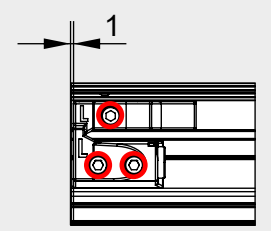

SYSTÉM POSUVNÝCH DVEŘÍ 407 dřevo 1-křídle + comfort / *SYSTÉM POSUVNÝCH DVEŘÍ 407 drevo 1-křidlové + comfort*

- BH = výška vývrtu / výška vrtu
- GH = celková výška / celková výška
- TH = výška dveří / výška dverí
- LDH = světlá průchozí výška / svetlá výška priechodu
- LDB = světlá průchozí šířka / svetlá šírka priechodu

Překrytí skla : 30mm doporučeno
Prekrývanie skla: 30mm odporúčané

1

SYSTÉM POSUVNÝCH DVEŘÍ 407 dřevo 1-krídlové + comfort / *SYSTÉM POSUVNÝCH DVEŘÍ 407 drevo 1-krídlové + comfort*

2

3

4mm **4-5 Nm**

SUSTAV KLIZNIH VRATA 407 drvo 1-křídle + comfort / *SISTEM DRSNIH VRAT 407 les 1-křídlové + comfort*