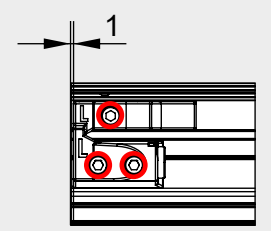

SUSTAV KLIZNIH VRATA 407 drvo 1-křídle + comfort / *SISTEM DRSNIH VRAT 407 les 1-křídlové + comfort*

4mm 4-5 Nm

SUSTAV KLIZNIH VRATA 407 drvo 1-křídle + comfort / *SISTEM DRSNIH VRAT 407 les 1-křídlové + comfort*