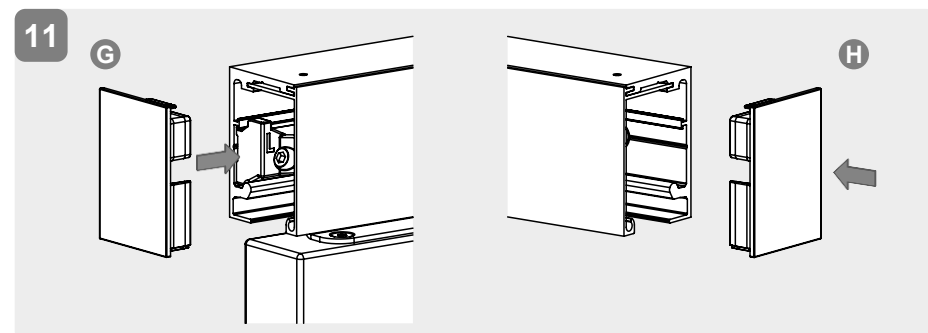

1

SCHIEBETÜRSYSTEM 407 Holz 1-FLG. COMFORT / sliding door system 407 wood 1-leaf comfort

Überstand: 30mm empfohlen
 overlap: 30mm recommended

SCHIEBETÜRSYSTEM 407 Holz 1-FLG. COMFORT / sliding door system 407 wood 1-leaf comfort

2

3

SCHIEBETÜRSYSTEM 407 Holz 1-FLG. COMFORT / sliding door system 407 wood 1-leaf comfort

4mm 4-5 Nm

non Comfort

Comfort

non Comfort

Comfort

SCHIEBETÜRSYSTEM 407 Holz 1-FLG. COMFORT / sliding door system 407 wood 1-leaf comfort

SCHIEBETÜRSYSTEM 407 Holz 1-FLG. COMFORT / sliding door system 407 wood 1-leaf comfort

SYSTÉM POSUVNÝCH DVEŘÍ 407 dřevo 1-krídlové + comfort / *SYSTÉM POSUVNÝCH DVEŘÍ 407 drevo 1-krídlové + comfort*

SYSTÉM POSUVNÝCH DVEŘÍ 407 dřevo 1-křídle + comfort / *SYSTÉM POSUVNÝCH DVEŘÍ 407 drevo 1-křidlové + comfort*

- BH = výška vývrtu / výška vrtu
- GH = celková výška / celková výška
- TH = výška dveří / výška dverí
- LDH = světlá průchozí výška / svetlá výška priechodu
- LDB = světlá průchozí šířka / svetlá šírka priechodu