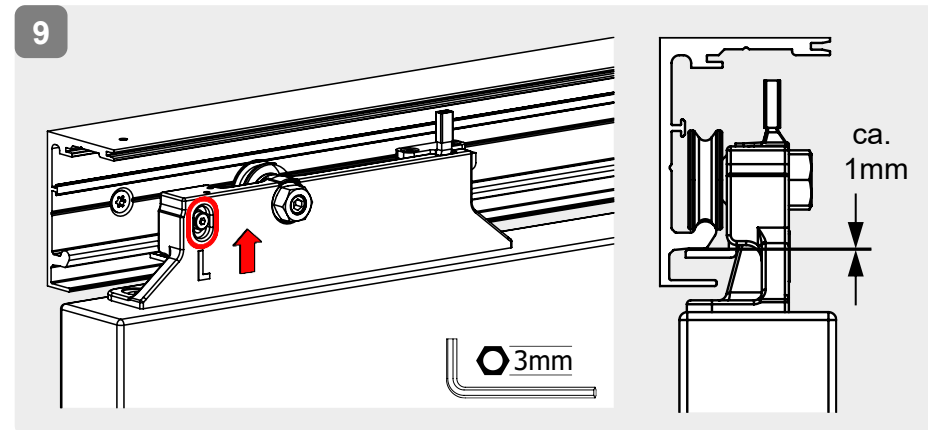

SCHIEBETÜRSYSTEM 407 Holz 1-FLG. COMFORT / sliding door system 407 wood 1-leaf comfort