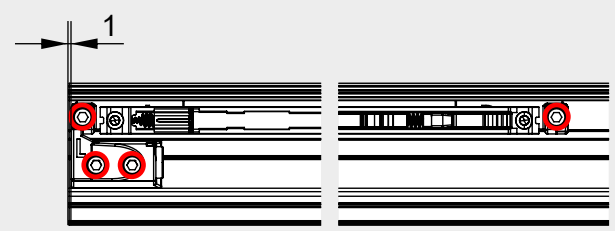

SYSTÉM POSUVNÝCH DVEŘÍ 407 dřevo 1-křídle + comfort / *SYSTÉM POSUVNÝCH DVEŘÍ 407 drevo 1-křidlové + comfort*

- BH = výška vývrtu / výška vrtu
- GH = celková výška / celková výška
- TH = výška dveří / výška dverí
- LDH = světlá průchozí výška / svetlá výška priechodu
- LDB = světlá průchozí šířka / svetlá šírka priechodu

Překrytí skla : 30mm doporučeno
Prekrývanie skla: 30mm odporúčané

1

SYSTÉM POSUVNÝCH DVEŘÍ 407 dřevo 1-krídlové + comfort / *SYSTÉM POSUVNÝCH DVEŘÍ 407 drevo 1-krídlové + comfort*

2

3

4mm **4-5 Nm**

SUSTAV KLIZNIH VRATA 407 drvo 1-křídle + comfort / *SISTEM DRSNIH VRAT 407 les 1-křídlové + comfort*