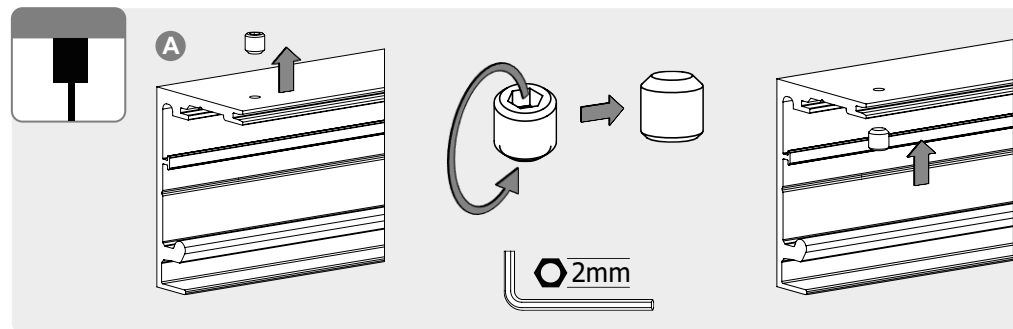

SUSTAV KLIZNIH VRATA 407 drvo 1-křídle + comfort / *SISTEM DRSNIH VRAT 407 les 1-krídlové + comfort*