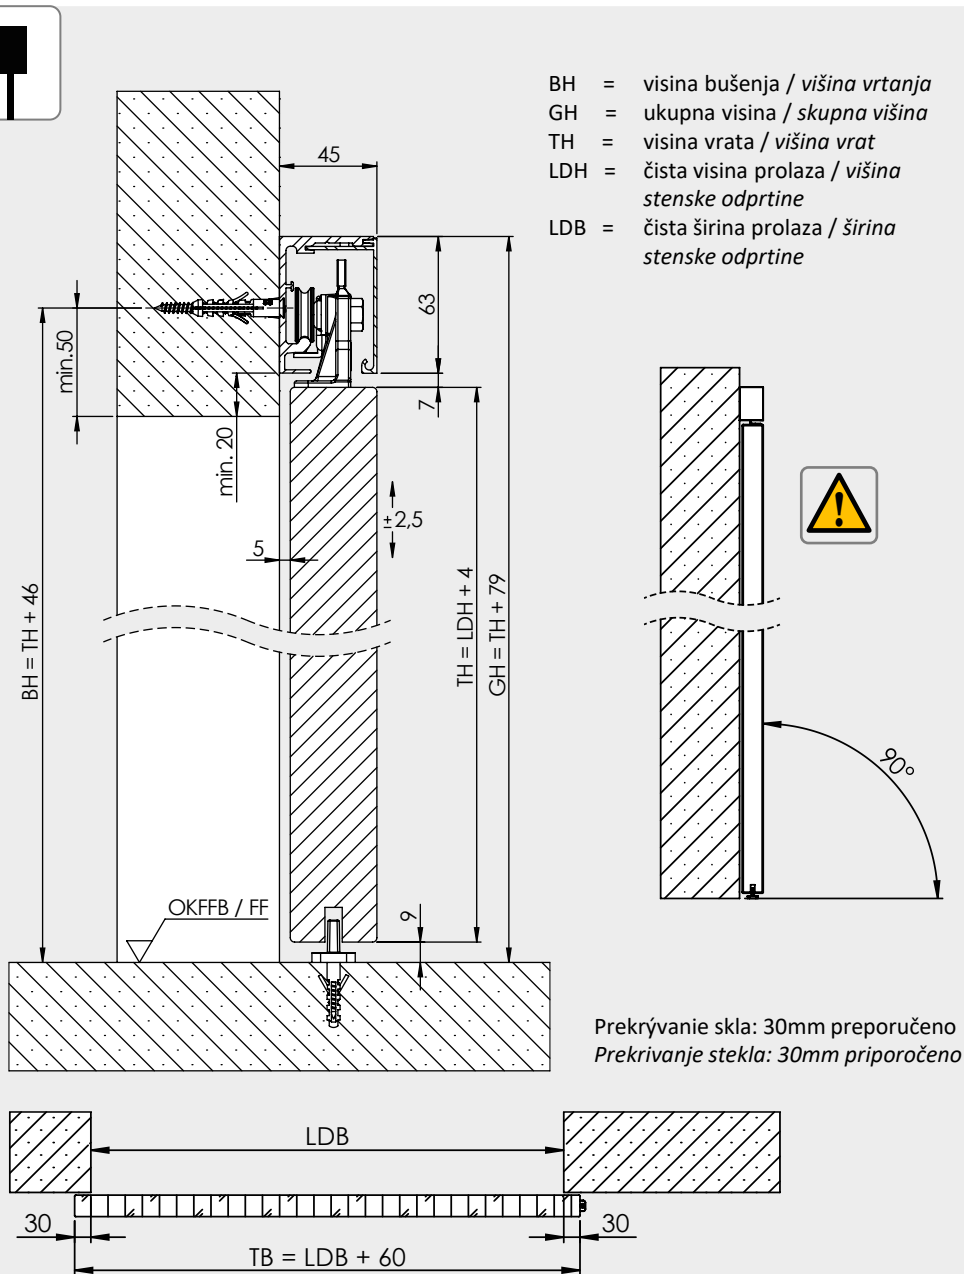

SUSTAV KLIZNIH VRATA 407 drvo 1-křídle + comfort / *SISTEM DRSNIH VRAT 407 les 1-krídlové + comfort*