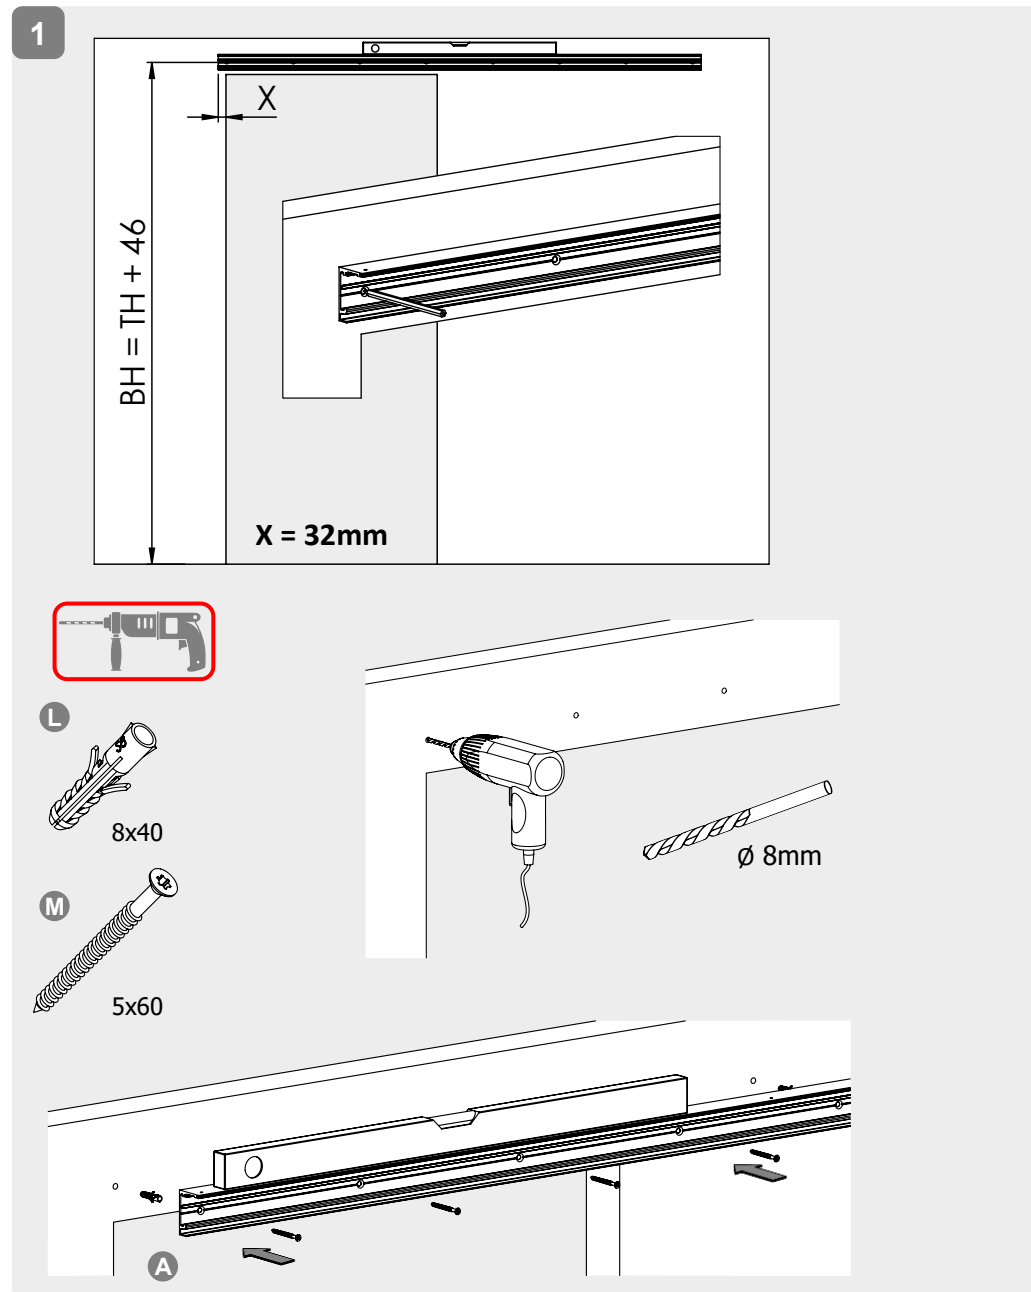

SUSTAV KLIZNIH VRATA 407 drvo 1-křídle + comfort / *SISTEM DRSNIH VRAT 407 les 1-krídlové + comfort*