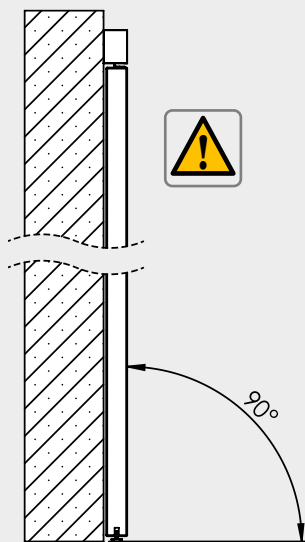

SCHIEBETÜRSYSTEM 407 Holz 1-FLG. COMFORT / sliding door system 407 wood 1-leaf comfort

SCHIEBETÜRSYSTEM 407 Holz 1-FLG. COMFORT / sliding door system 407 wood 1-leaf comfort

SYSTÉM POSUVNÝCH DVEŘÍ 407 dřevo 1-krídlové + comfort / *SYSTÉM POSUVNÝCH DVEŘÍ 407 drevo 1-krídlové + comfort*

SYSTÉM POSUVNÝCH DVEŘÍ 407 dřevo 1-křídle + comfort / *SYSTÉM POSUVNÝCH DVEŘÍ 407 drevo 1-křidlové + comfort*

- BH = výška vývrtu / výška vrtu
- GH = celková výška / celková výška
- TH = výška dveří / výška dverí
- LDH = světlá průchozí výška / svetlá výška priechodu
- LDB = světlá průchozí šířka / svetlá šírka priechodu