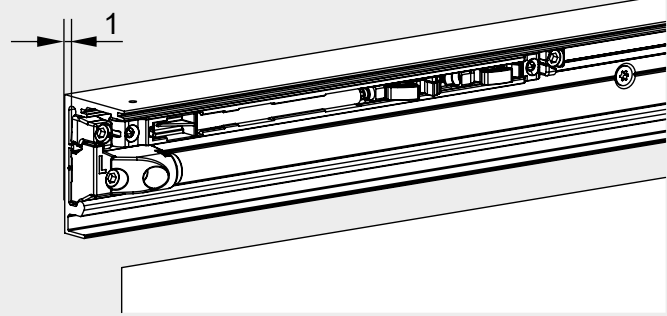

1

SCHIEBETÜRSYSTEM 407 Holz 1-FLG. COMFORT / sliding door system 407 wood 1-leaf comfort

Überstand: 30mm empfohlen
 overlap: 30mm recommended

SCHIEBETÜRSYSTEM 407 Holz 1-FLG. COMFORT / sliding door system 407 wood 1-leaf comfort

2

3

SCHIEBETÜRSYSTEM 407 Holz 1-FLG. COMFORT / sliding door system 407 wood 1-leaf comfort

4mm 4-5 Nm

non Comfort

Comfort

non Comfort

Comfort

SCHIEBETÜRSYSTEM 407 Holz 1-FLG. COMFORT / sliding door system 407 wood 1-leaf comfort

SCHIEBETÜRSYSTEM 407 Holz 1-FLG. COMFORT / sliding door system 407 wood 1-leaf comfort

SYSTÉM POSUVNÝCH DVEŘÍ 407 dřevo 1-krídlové + comfort / *SYSTÉM POSUVNÝCH DVEŘÍ 407 drevo 1-krídlové + comfort*

SYSTÉM POSUVNÝCH DVEŘÍ 407 dřevo 1-křídle + comfort / *SYSTÉM POSUVNÝCH DVEŘÍ 407 drevo 1-křidlové + comfort*

- BH = výška vývrtu / výška vrtu
- GH = celková výška / celková výška
- TH = výška dveří / výška dverí
- LDH = světlá průchozí výška / svetlá výška priechodu
- LDB = světlá průchozí šířka / svetlá šírka priechodu