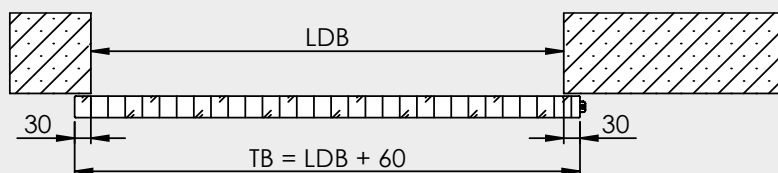

Překrytí skla : 30mm doporučeno
Prekrývanie skla: 30mm odporúčané