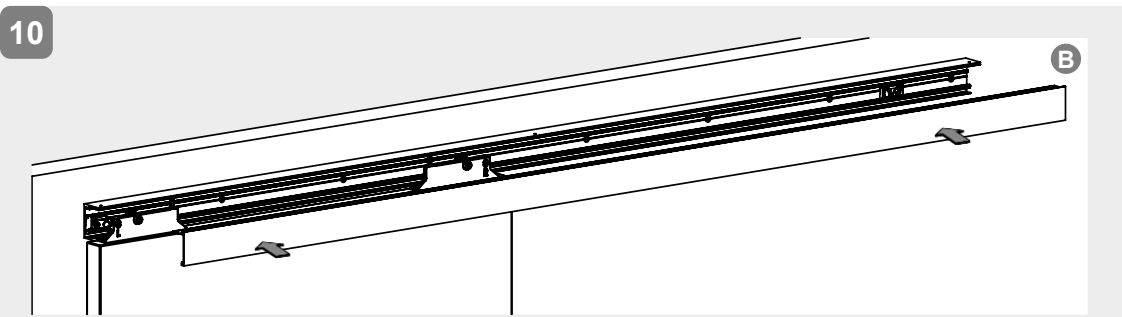

SYSTÉM POSUVNÝCH DVEŘÍ 407 dřevo 1-křídle + comfort / *SYSTÉM POSUVNÝCH DVEŘÍ 407 drevo 1-křidlové + comfort*

- BH = výška vývrtu / výška vrtu
- GH = celková výška / celková výška
- TH = výška dveří / výška dverí
- LDH = světlá průchozí výška / svetlá výška priechodu
- LDB = světlá průchozí šířka / svetlá šírka priechodu

Překrytí skla : 30mm doporučeno
Prekrývanie skla: 30mm odporúčané

1

SYSTÉM POSUVNÝCH DVEŘÍ 407 dřevo 1-krídlové + comfort / *SYSTÉM POSUVNÝCH DVEŘÍ 407 drevo 1-krídlové + comfort*

2

3

4mm **4-5 Nm**

SUSTAV KLIZNIH VRATA 407 drvo 1-křídle + comfort / *SISTEM DRSNIH VRAT 407 les 1-křídlové + comfort*