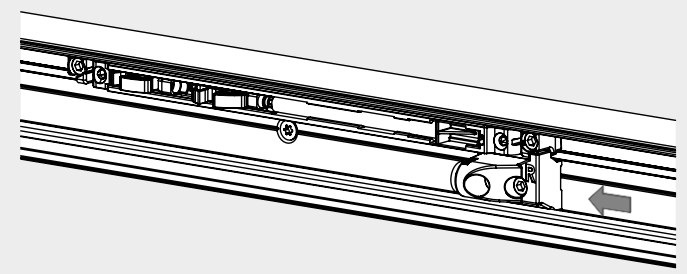

SUSTAV KLIZNIH VRATA 407 drvo 1-křídle + comfort / *SISTEM DRSNIH VRAT 407 les 1-krídlové + comfort*

SUSTAV KLIZNIH VRATA 407 drvo 1-křídle + comfort / SISTEM DRSNIH VRAT 407 les 1-křídlové + comfort

2

3

SUSTAV KLIZNIH VRATA 407 drvo 1-křídle + comfort / *SISTEM DRSNIH VRAT 407 les 1-křídlové + comfort*

4mm 4-5 Nm

SUSTAV KLIZNIH VRATA 407 drvo 1-křídle + comfort / *SISTEM DRSNIH VRAT 407 les 1-křídlové + comfort*