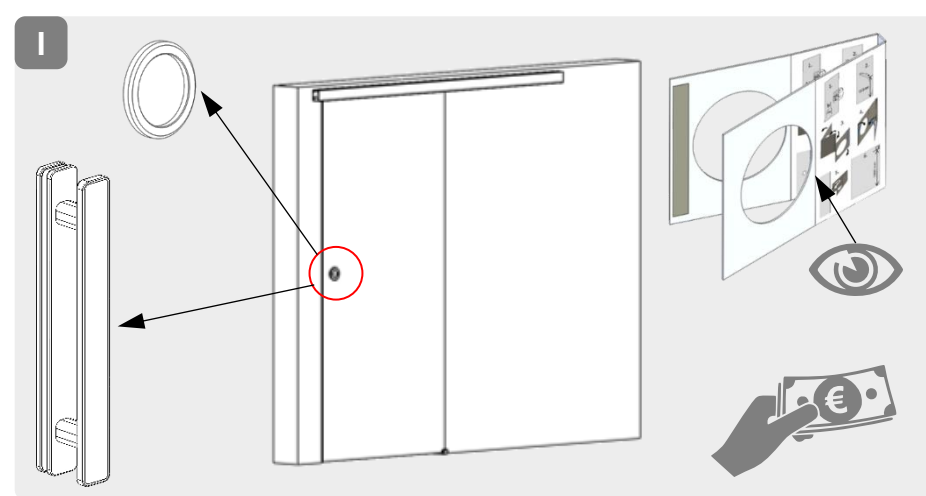

SYSTÉM POSUVNÝCH DVEŘÍ 407 dřevo 1-křídle + comfort / *SYSTÉM POSUVNÝCH DVEŘÍ 407 drevo 1-křidlové + comfort*

- BH = výška vývrtu / výška vrtu
- GH = celková výška / celková výška
- TH = výška dveří / výška dverí
- LDH = světlá průchozí výška / svetlá výška priechodu
- LDB = světlá průchozí šířka / svetlá šírka priechodu

Překrytí skla : 30mm doporučeno
Prekrývanie skla: 30mm odporúčané

1

SYSTÉM POSUVNÝCH DVEŘÍ 407 dřevo 1-krídlové + comfort / *SYSTÉM POSUVNÝCH DVEŘÍ 407 drevo 1-krídlové + comfort*

2

3

4mm **4-5 Nm**

SUSTAV KLIZNIH VRATA 407 drvo 1-křídle + comfort / *SISTEM DRSNIH VRAT 407 les 1-křídlové + comfort*