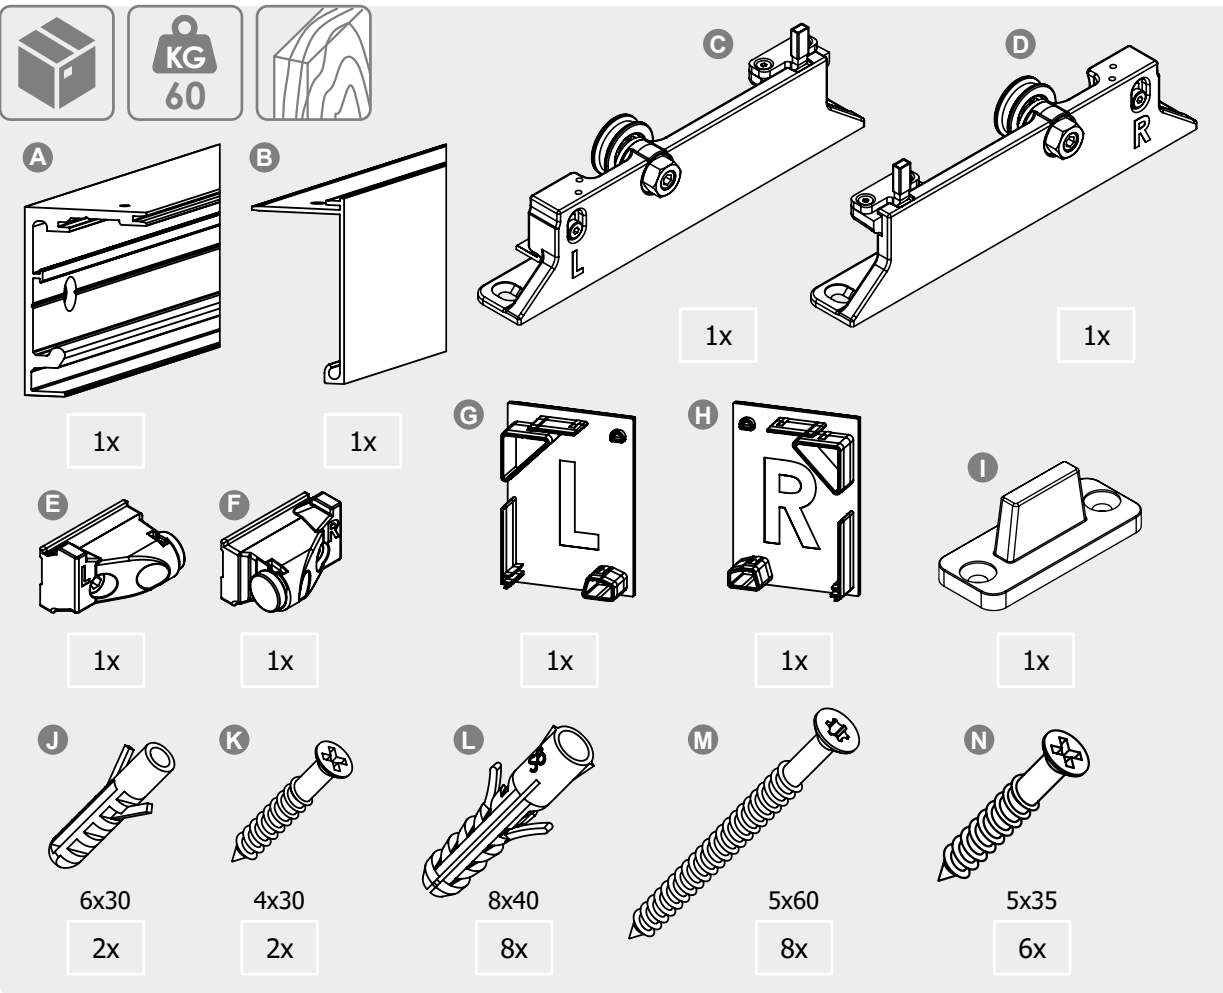

SYSTÉM POSUVNÝCH DVEŘÍ 407 dřevo 1-křídle + comfort / *SYSTÉM POSUVNÝCH DVEŘÍ 407 drevo 1-křidlové + comfort*

- BH = výška vývrtu / výška vrtu
- GH = celková výška / celková výška
- TH = výška dveří / výška dverí
- LDH = světlá průchozí výška / svetlá výška priechodu
- LDB = světlá průchozí šířka / svetlá šírka priechodu

Překrytí skla : 30mm doporučeno
Prekrývanie skla: 30mm odporúčané

1

SYSTÉM POSUVNÝCH DVEŘÍ 407 dřevo 1-krídlové + comfort / *SYSTÉM POSUVNÝCH DVEŘÍ 407 drevo 1-krídlové + comfort*

2

3

4mm **4-5 Nm**

SUSTAV KLIZNIH VRATA 407 drvo 1-křídle + comfort / *SISTEM DRSNIH VRAT 407 les 1-křídlové + comfort*