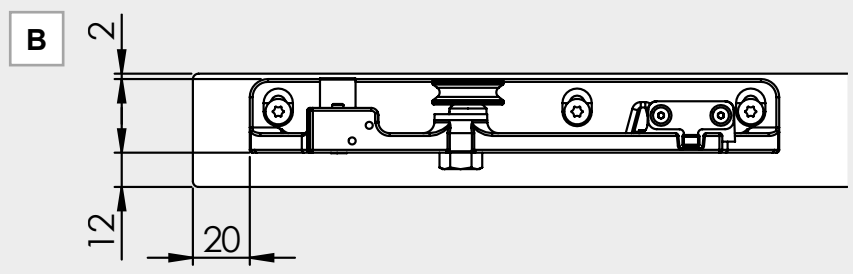

SYSTÉM POSUVNÝCH DVEŘÍ 407 dřevo 1-křídle + comfort / *SYSTÉM POSUVNÝCH DVEŘÍ 407 drevo 1-křidlové + comfort*

- BH = výška vývrtu / výška vrtu
- GH = celková výška / celková výška
- TH = výška dveří / výška dverí
- LDH = světlá průchozí výška / svetlá výška priechodu
- LDB = světlá průchozí šířka / svetlá šírka priechodu

Překrytí skla : 30mm doporučeno
Prekrývanie skla: 30mm odporúčané

1

SYSTÉM POSUVNÝCH DVEŘÍ 407 dřevo 1-krídlové + comfort / *SYSTÉM POSUVNÝCH DVEŘÍ 407 drevo 1-krídlové + comfort*

2

3

4mm **4-5 Nm**

SUSTAV KLIZNIH VRATA 407 drvo 1-křídle + comfort / *SISTEM DRSNIH VRAT 407 les 1-křídlové + comfort*