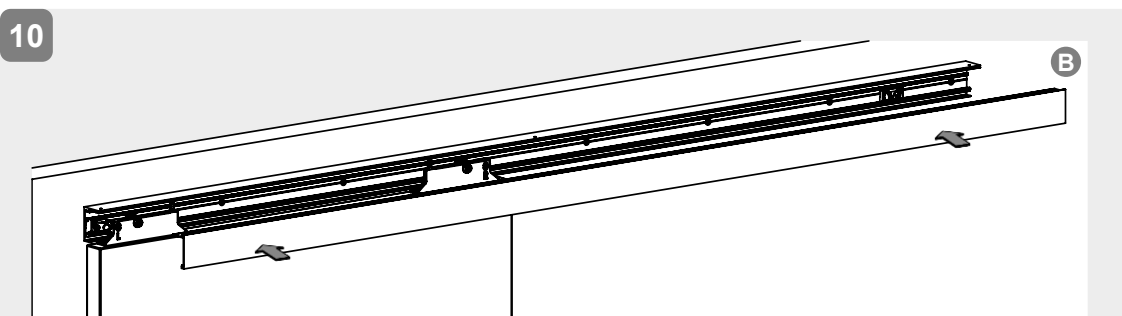

1

SCHIEBETÜRSYSTEM 407 Holz 1-FLG. COMFORT / sliding door system 407 wood 1-leaf comfort

Überstand: 30mm empfohlen
 overlap: 30mm recommended

SCHIEBETÜRSYSTEM 407 Holz 1-FLG. COMFORT / sliding door system 407 wood 1-leaf comfort

2

3

SCHIEBETÜRSYSTEM 407 Holz 1-FLG. COMFORT / sliding door system 407 wood 1-leaf comfort

4mm 4-5 Nm

non Comfort

Comfort

non Comfort

Comfort

SCHIEBETÜRSYSTEM 407 Holz 1-FLG. COMFORT / sliding door system 407 wood 1-leaf comfort

SCHIEBETÜRSYSTEM 407 Holz 1-FLG. COMFORT / sliding door system 407 wood 1-leaf comfort

SYSTÉM POSUVNÝCH DVEŘÍ 407 dřevo 1-krídlové + comfort / *SYSTÉM POSUVNÝCH DVEŘÍ 407 drevo 1-krídlové + comfort*

SYSTÉM POSUVNÝCH DVEŘÍ 407 dřevo 1-křídle + comfort / *SYSTÉM POSUVNÝCH DVEŘÍ 407 drevo 1-křidlové + comfort*

- BH = výška vývrtu / výška vrtu
- GH = celková výška / celková výška
- TH = výška dveří / výška dverí
- LDH = světlá průchozí výška / svetlá výška priechodu
- LDB = světlá průchozí šířka / svetlá šírka priechodu