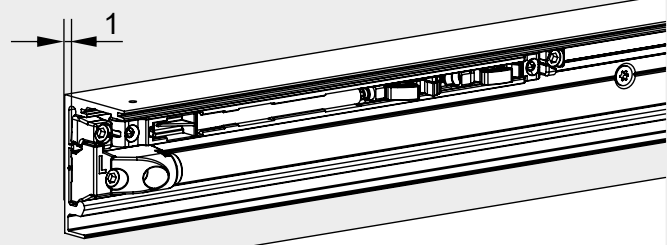

SYSTÉM POSUVNÝCH DVEŘÍ 407 dřevo 1-křídle + comfort / *SYSTÉM POSUVNÝCH DVEŘÍ 407 drevo 1-křidlové + comfort*

- BH = výška vývrtu / výška vrtu
- GH = celková výška / celková výška
- TH = výška dveří / výška dverí
- LDH = světlá průchozí výška / svetlá výška priechodu
- LDB = světlá průchozí šířka / svetlá šírka priechodu

Překrytí skla : 30mm doporučeno
Prekrývanie skla: 30mm odporúčané

1

SYSTÉM POSUVNÝCH DVEŘÍ 407 dřevo 1-krídlové + comfort / *SYSTÉM POSUVNÝCH DVEŘÍ 407 drevo 1-krídlové + comfort*

2

3

4mm **4-5 Nm**

SUSTAV KLIZNIH VRATA 407 drvo 1-křídle + comfort / *SISTEM DRSNIH VRAT 407 les 1-křídlové + comfort*