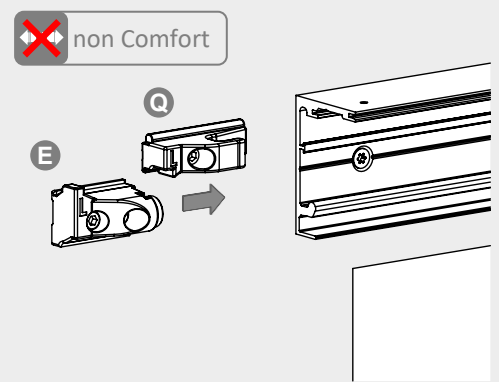

SYSTÉM POSUVNÝCH DVEŘÍ 407 dřevo 1-křídle + comfort / *SYSTÉM POSUVNÝCH DVEŘÍ 407 drevo 1-křidlové + comfort*

- BH = výška vývrtu / výška vrtu
- GH = celková výška / celková výška
- TH = výška dveří / výška dverí
- LDH = světlá průchozí výška / svetlá výška priechodu
- LDB = světlá průchozí šířka / svetlá šírka priechodu

Překrytí skla : 30mm doporučeno
Prekrývanie skla: 30mm odporúčané

1

SYSTÉM POSUVNÝCH DVEŘÍ 407 dřevo 1-krídlové + comfort / *SYSTÉM POSUVNÝCH DVEŘÍ 407 drevo 1-krídlové + comfort*

2

3

4mm **4-5 Nm**

SUSTAV KLIZNIH VRATA 407 drvo 1-křídle + comfort / *SISTEM DRSNIH VRAT 407 les 1-křídlové + comfort*