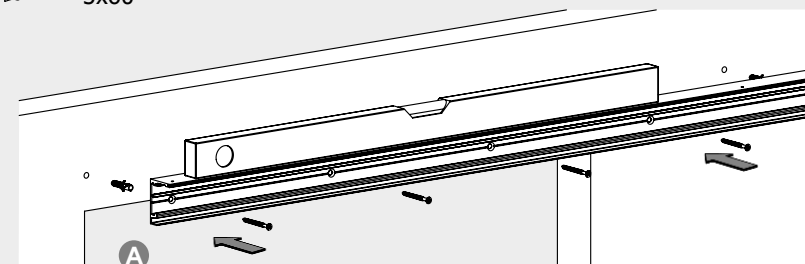

- BH = výška vývrtu / výška vrtu
- GH = celková výška / celková výška
- TH = výška dveří / výška dverí
- LDH = světlá průchozí výška / svetlá výška priechodu
- LDB = světlá průchozí šířka / svetlá šírka priechodu

Překrytí skla : 30mm doporučeno
Prekrývanie skla: 30mm odporúčané

1