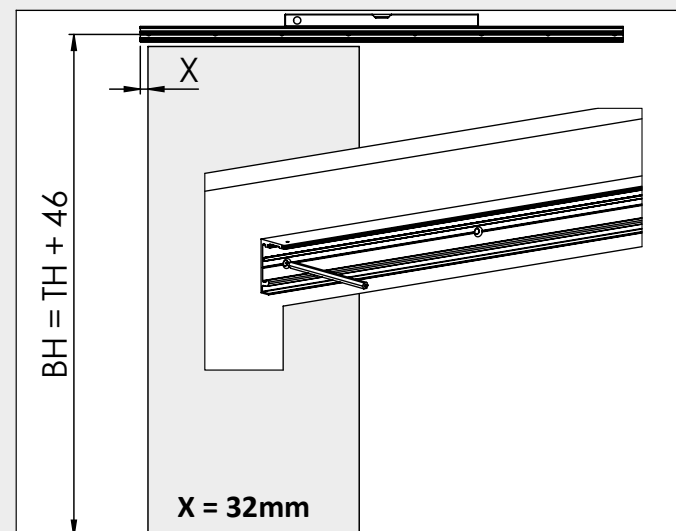

- BH = výška vývrtu / výška vrtu
- GH = celková výška / celková výška
- TH = výška dveří / výška dverí
- LDH = světlá průchozí výška / svetlá výška priechodu
- LDB = světlá průchozí šířka / svetlá šírka priechodu

Překrytí skla : 30mm doporučeno
Prekrývanie skla: 30mm odporúčané

1