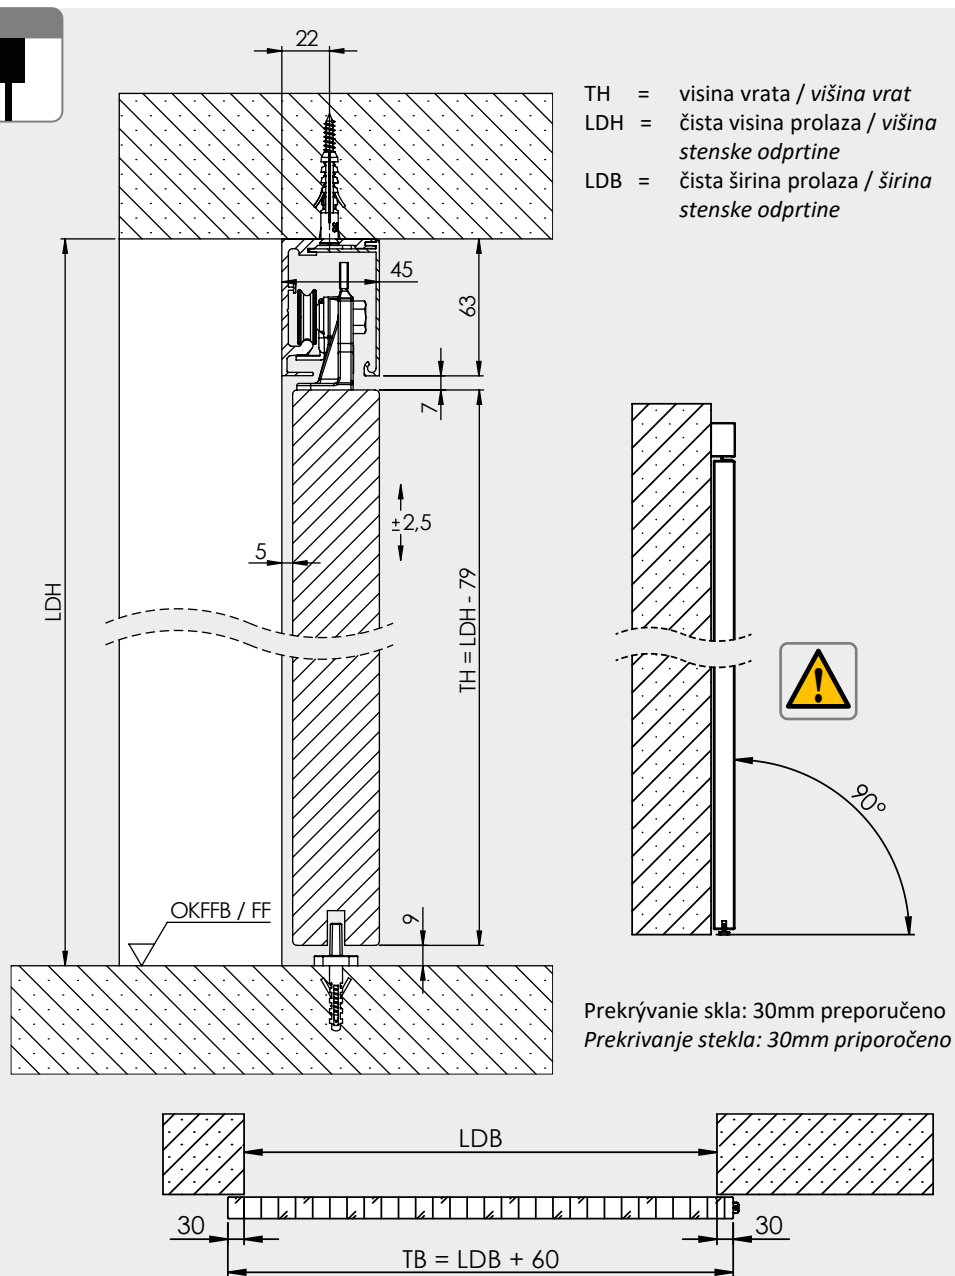

SUSTAV KLIZNIH VRATA 407 drvo 1-křídle + comfort / *SISTEM DRSNIH VRAT 407 les 1-krídlové + comfort*