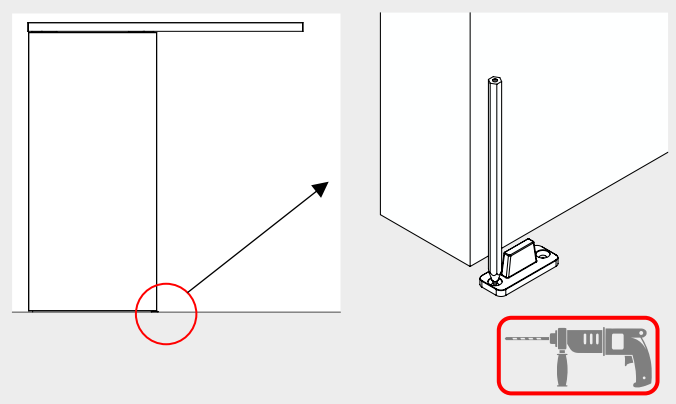

SYSTÉM POSUVNÝCH DVEŘÍ 407 dřevo 1-křídle + comfort / *SYSTÉM POSUVNÝCH DVEŘÍ 407 drevo 1-křidlové + comfort*

- BH = výška vývrtu / výška vrtu
- GH = celková výška / celková výška
- TH = výška dveří / výška dverí
- LDH = světlá průchozí výška / svetlá výška priechodu
- LDB = světlá průchozí šířka / svetlá šírka priechodu

Překrytí skla : 30mm doporučeno
Prekrývanie skla: 30mm odporúčané

1

SYSTÉM POSUVNÝCH DVEŘÍ 407 dřevo 1-krídlové + comfort / *SYSTÉM POSUVNÝCH DVEŘÍ 407 drevo 1-krídlové + comfort*

2

3

4mm **4-5 Nm**

SUSTAV KLIZNIH VRATA 407 drvo 1-křídle + comfort / *SISTEM DRSNIH VRAT 407 les 1-křídlové + comfort*