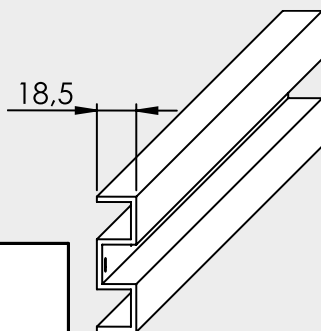

SCHIEBETÜRSYSTEM 407 Holz 1-FLG. COMFORT / sliding door system 407 wood 1-leaf comfort

SCHIEBETÜRSYSTEM 407 Holz 1-FLG. COMFORT / sliding door system 407 wood 1-leaf comfort

SYSTÉM POSUVNÝCH DVEŘÍ 407 dřevo 1-krídlové + comfort / *SYSTÉM POSUVNÝCH DVEŘÍ 407 drevo 1-krídlové + comfort*

SYSTÉM POSUVNÝCH DVEŘÍ 407 dřevo 1-křídle + comfort / *SYSTÉM POSUVNÝCH DVEŘÍ 407 drevo 1-křidlové + comfort*

- BH = výška vývrtu / výška vrtu
- GH = celková výška / celková výška
- TH = výška dveří / výška dverí
- LDH = světlá průchozí výška / svetlá výška priechodu
- LDB = světlá průchozí šířka / svetlá šírka priechodu