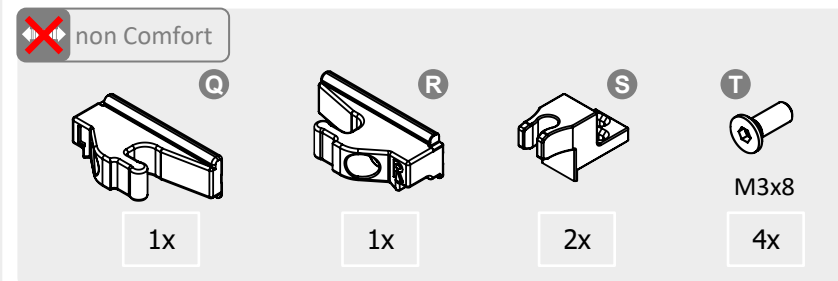

1

SCHIEBETÜRSYSTEM 407 Holz 1-FLG. COMFORT / sliding door system 407 wood 1-leaf comfort

Überstand: 30mm empfohlen
 overlap: 30mm recommended

SCHIEBETÜRSYSTEM 407 Holz 1-FLG. COMFORT / sliding door system 407 wood 1-leaf comfort

2

3

SCHIEBETÜRSYSTEM 407 Holz 1-FLG. COMFORT / sliding door system 407 wood 1-leaf comfort

4mm 4-5 Nm

non Comfort

Comfort

non Comfort

Comfort

SCHIEBETÜRSYSTEM 407 Holz 1-FLG. COMFORT / sliding door system 407 wood 1-leaf comfort

SCHIEBETÜRSYSTEM 407 Holz 1-FLG. COMFORT / sliding door system 407 wood 1-leaf comfort

SYSTÉM POSUVNÝCH DVEŘÍ 407 dřevo 1-krídlové + comfort / *SYSTÉM POSUVNÝCH DVEŘÍ 407 drevo 1-krídlové + comfort*

SYSTÉM POSUVNÝCH DVEŘÍ 407 dřevo 1-křídle + comfort / *SYSTÉM POSUVNÝCH DVEŘÍ 407 drevo 1-křidlové + comfort*

- BH = výška vývrtu / výška vrtu
- GH = celková výška / celková výška
- TH = výška dveří / výška dverí
- LDH = světlá průchozí výška / svetlá výška priechodu
- LDB = světlá průchozí šířka / svetlá šírka priechodu