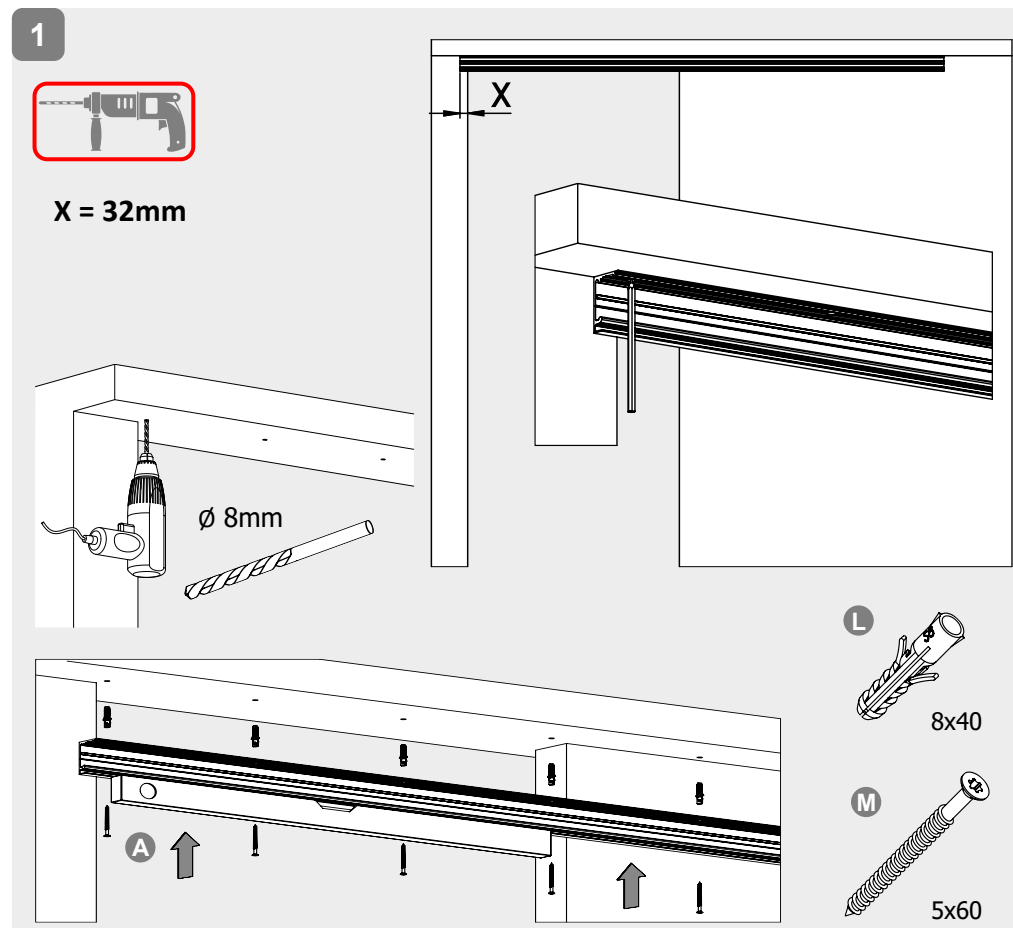

SUSTAV KLIZNIH VRATA 407 drvo 1-křídle + comfort / *SISTEM DRSNIH VRAT 407 les 1-krídlové + comfort*