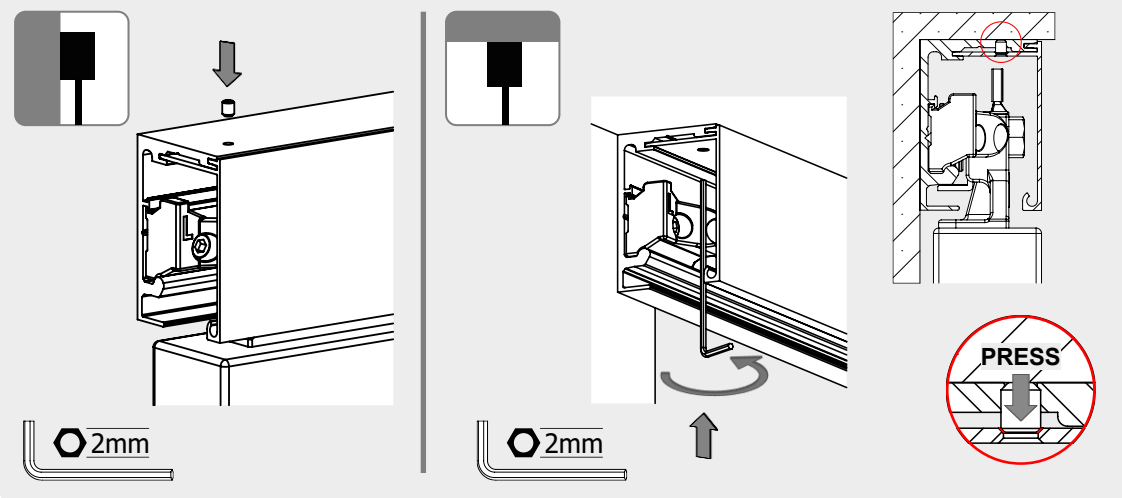

SCHIEBETÜRSYSTEM 407 Holz 1-FLG. COMFORT / sliding door system 407 wood 1-leaf comfort