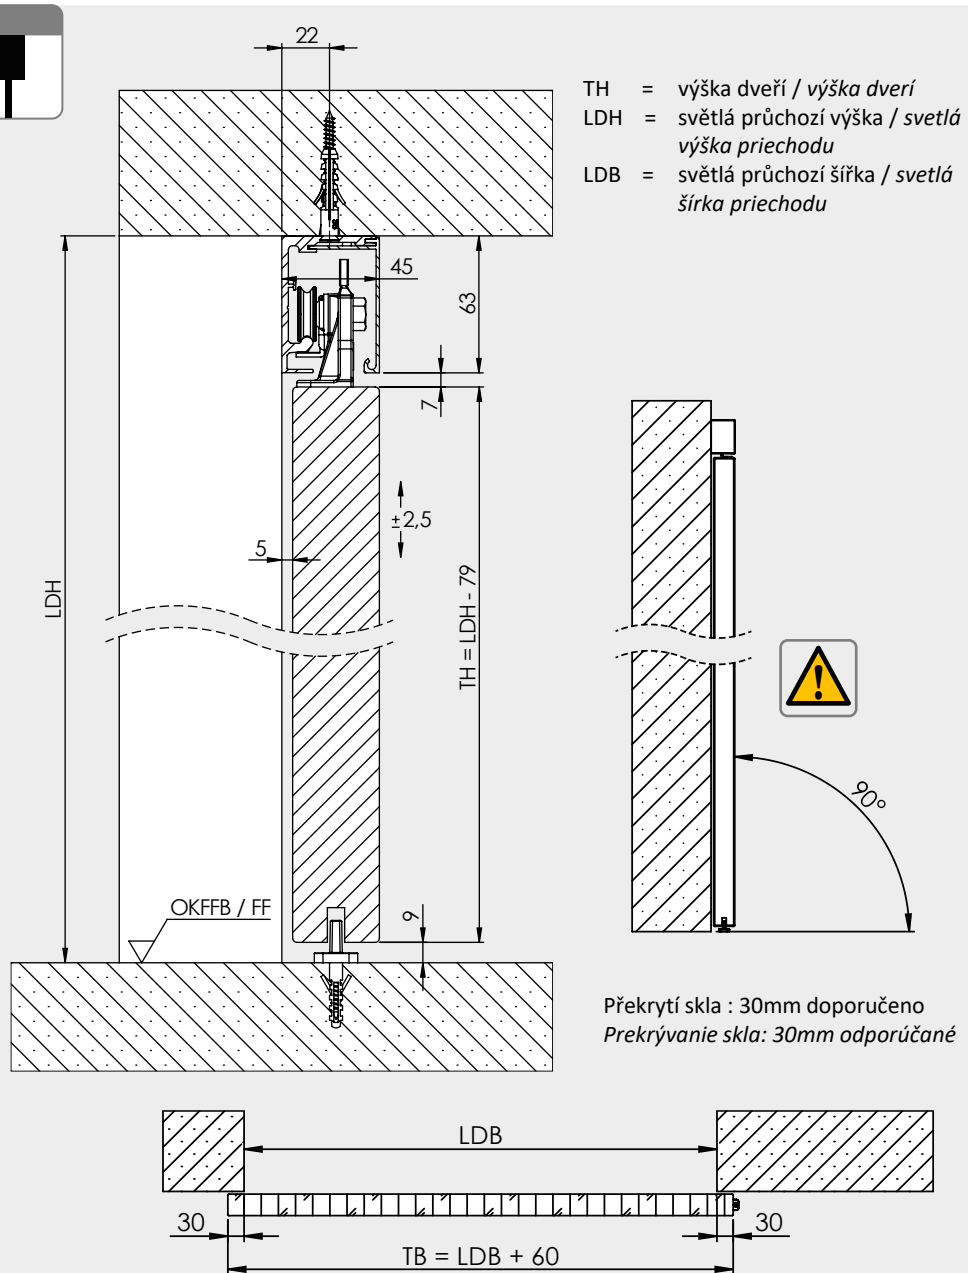

SYSTÉM POSUVNÝCH DVEŘÍ 407 dřevo 1-krídlové + comfort / *SYSTÉM POSUVNÝCH DVEŘÍ 407 drevo 1-krídlové + comfort*