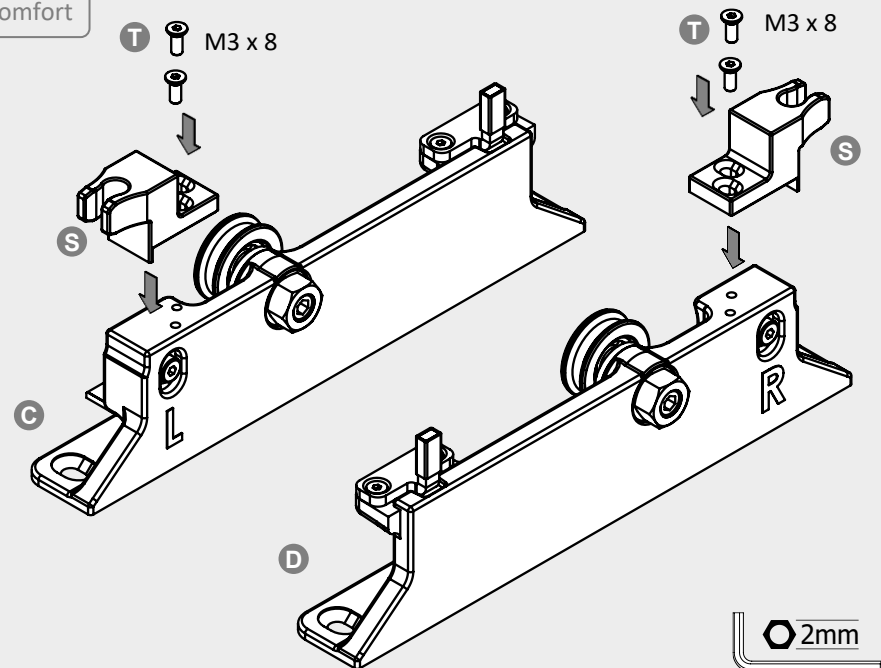

SCHIEBETÜRSYSTEM 407 Holz 1-FLG. COMFORT / sliding door system 407 wood 1-leaf comfort

SCHIEBETÜRSYSTEM 407 Holz 1-FLG. COMFORT / sliding door system 407 wood 1-leaf comfort

SYSTÉM POSUVNÝCH DVEŘÍ 407 dřevo 1-krídlové + comfort / *SYSTÉM POSUVNÝCH DVEŘÍ 407 drevo 1-krídlové + comfort*

SYSTÉM POSUVNÝCH DVEŘÍ 407 dřevo 1-křídle + comfort / *SYSTÉM POSUVNÝCH DVEŘÍ 407 drevo 1-křidlové + comfort*

- BH = výška vývrtu / výška vrtu
- GH = celková výška / celková výška
- TH = výška dveří / výška dverí
- LDH = světlá průchozí výška / svetlá výška priechodu
- LDB = světlá průchozí šířka / svetlá šírka priechodu