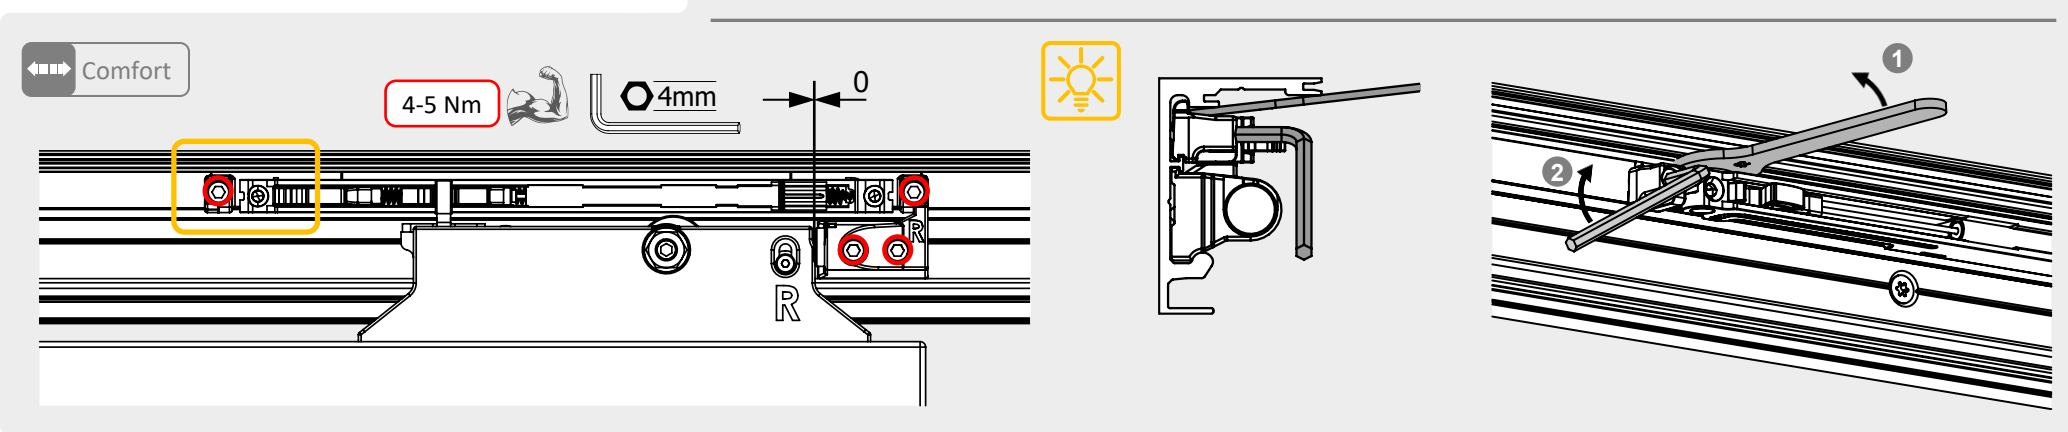

1

SCHIEBETÜRSYSTEM 407 Holz 1-FLG. COMFORT / sliding door system 407 wood 1-leaf comfort

Überstand: 30mm empfohlen
 overlap: 30mm recommended

SCHIEBETÜRSYSTEM 407 Holz 1-FLG. COMFORT / sliding door system 407 wood 1-leaf comfort

2

3

SCHIEBETÜRSYSTEM 407 Holz 1-FLG. COMFORT / sliding door system 407 wood 1-leaf comfort

4mm 4-5 Nm

non Comfort

Comfort

non Comfort

Comfort

SCHIEBETÜRSYSTEM 407 Holz 1-FLG. COMFORT / sliding door system 407 wood 1-leaf comfort

SCHIEBETÜRSYSTEM 407 Holz 1-FLG. COMFORT / sliding door system 407 wood 1-leaf comfort

SYSTÉM POSUVNÝCH DVEŘÍ 407 dřevo 1-krídlové + comfort / *SYSTÉM POSUVNÝCH DVEŘÍ 407 drevo 1-krídlové + comfort*

SYSTÉM POSUVNÝCH DVEŘÍ 407 dřevo 1-křídle + comfort / *SYSTÉM POSUVNÝCH DVEŘÍ 407 drevo 1-křidlové + comfort*

- BH = výška vývrtu / výška vrtu
- GH = celková výška / celková výška
- TH = výška dveří / výška dverí
- LDH = světlá průchozí výška / svetlá výška priechodu
- LDB = světlá průchozí šířka / svetlá šírka priechodu