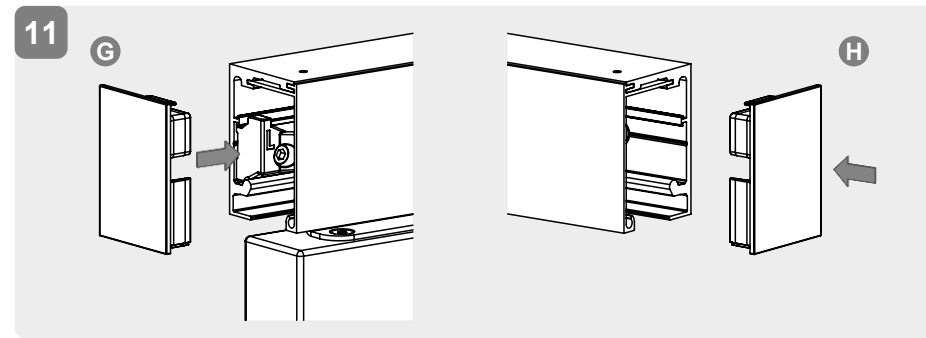

SYSTÉM POSUVNÝCH DVEŘÍ 407 dřevo 1-křídle + comfort / *SYSTÉM POSUVNÝCH DVEŘÍ 407 drevo 1-křidlové + comfort*

- BH = výška vývrtu / výška vrtu
- GH = celková výška / celková výška
- TH = výška dveří / výška dverí
- LDH = světlá průchozí výška / svetlá výška priechodu
- LDB = světlá průchozí šířka / svetlá šírka priechodu

Překrytí skla : 30mm doporučeno
Prekrývanie skla: 30mm odporúčané

1

SYSTÉM POSUVNÝCH DVEŘÍ 407 dřevo 1-krídlové + comfort / *SYSTÉM POSUVNÝCH DVEŘÍ 407 drevo 1-krídlové + comfort*

2

3

4mm **4-5 Nm**

SUSTAV KLIZNIH VRATA 407 drvo 1-křídle + comfort / *SISTEM DRSNIH VRAT 407 les 1-křídlové + comfort*