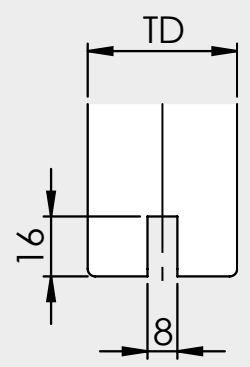

SCHIEBETÜRSYSTEM 407 Holz 1-FLG. COMFORT / sliding door system 407 wood 1-leaf comfort

2

3