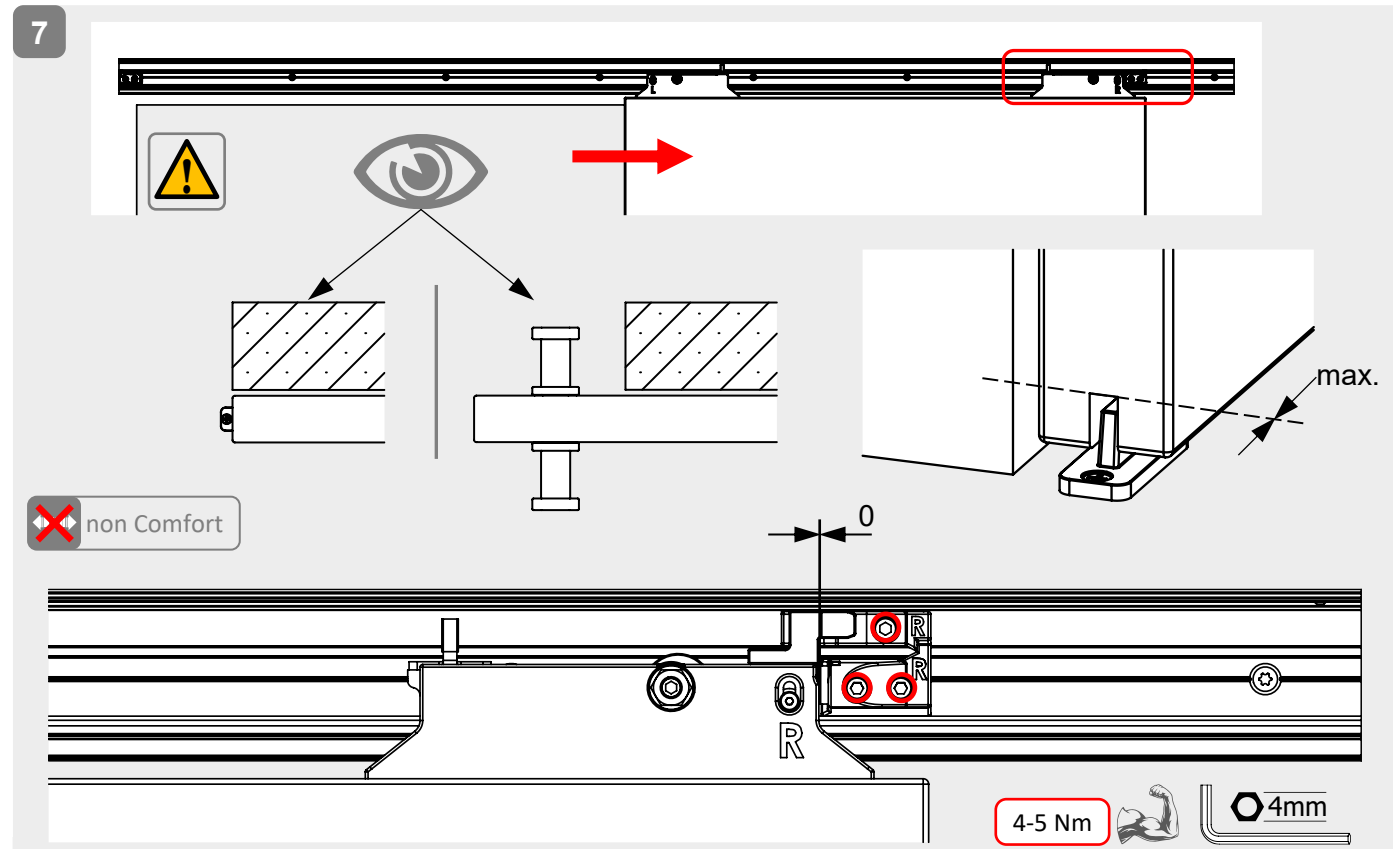

1

SCHIEBETÜRSYSTEM 407 Holz 1-FLG. COMFORT / sliding door system 407 wood 1-leaf comfort

Überstand: 30mm empfohlen
 overlap: 30mm recommended

SCHIEBETÜRSYSTEM 407 Holz 1-FLG. COMFORT / sliding door system 407 wood 1-leaf comfort

2

3

SCHIEBETÜRSYSTEM 407 Holz 1-FLG. COMFORT / sliding door system 407 wood 1-leaf comfort

4mm 4-5 Nm

non Comfort

Comfort

non Comfort

Comfort

SCHIEBETÜRSYSTEM 407 Holz 1-FLG. COMFORT / sliding door system 407 wood 1-leaf comfort

SCHIEBETÜRSYSTEM 407 Holz 1-FLG. COMFORT / sliding door system 407 wood 1-leaf comfort

SYSTÉM POSUVNÝCH DVEŘÍ 407 dřevo 1-krídlové + comfort / *SYSTÉM POSUVNÝCH DVEŘÍ 407 drevo 1-krídlové + comfort*

SYSTÉM POSUVNÝCH DVEŘÍ 407 dřevo 1-křídle + comfort / *SYSTÉM POSUVNÝCH DVEŘÍ 407 drevo 1-křidlové + comfort*

- BH = výška vývrtu / výška vrtu
- GH = celková výška / celková výška
- TH = výška dveří / výška dverí
- LDH = světlá průchozí výška / svetlá výška priechodu
- LDB = světlá průchozí šířka / svetlá šírka priechodu