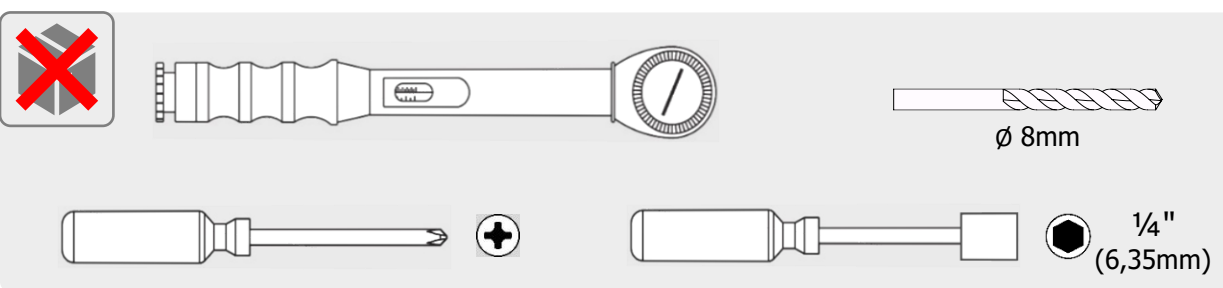

1

SCHIEBETÜRSYSTEM 407 Holz 1-FLG. COMFORT / sliding door system 407 wood 1-leaf comfort

Überstand: 30mm empfohlen
 overlap: 30mm recommended

SCHIEBETÜRSYSTEM 407 Holz 1-FLG. COMFORT / sliding door system 407 wood 1-leaf comfort

2

3

SCHIEBETÜRSYSTEM 407 Holz 1-FLG. COMFORT / sliding door system 407 wood 1-leaf comfort

4mm 4-5 Nm

non Comfort

Comfort

non Comfort

Comfort

SCHIEBETÜRSYSTEM 407 Holz 1-FLG. COMFORT / sliding door system 407 wood 1-leaf comfort

SCHIEBETÜRSYSTEM 407 Holz 1-FLG. COMFORT / sliding door system 407 wood 1-leaf comfort

SYSTÉM POSUVNÝCH DVEŘÍ 407 dřevo 1-krídlové + comfort / *SYSTÉM POSUVNÝCH DVEŘÍ 407 drevo 1-krídlové + comfort*

SYSTÉM POSUVNÝCH DVEŘÍ 407 dřevo 1-křídle + comfort / *SYSTÉM POSUVNÝCH DVEŘÍ 407 drevo 1-křidlové + comfort*

- BH = výška vývrtu / výška vrtu
- GH = celková výška / celková výška
- TH = výška dveří / výška dverí
- LDH = světlá průchozí výška / svetlá výška priechodu
- LDB = světlá průchozí šířka / svetlá šírka priechodu