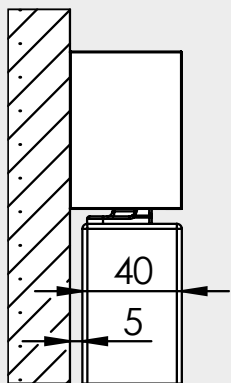

SCHIEBETÜRSYSTEM 407 Holz 1-FLG. COMFORT / sliding door system 407 wood 1-leaf comfort

SCHIEBETÜRSYSTEM 407 Holz 1-FLG. COMFORT / sliding door system 407 wood 1-leaf comfort

SYSTÉM POSUVNÝCH DVEŘÍ 407 dřevo 1-krídlové + comfort / *SYSTÉM POSUVNÝCH DVEŘÍ 407 drevo 1-krídlové + comfort*

SYSTÉM POSUVNÝCH DVEŘÍ 407 dřevo 1-křídle + comfort / *SYSTÉM POSUVNÝCH DVEŘÍ 407 drevo 1-křidlové + comfort*

- BH = výška vývrtu / výška vrtu
- GH = celková výška / celková výška
- TH = výška dveří / výška dverí
- LDH = světlá průchozí výška / svetlá výška priechodu
- LDB = světlá průchozí šířka / svetlá šírka priechodu