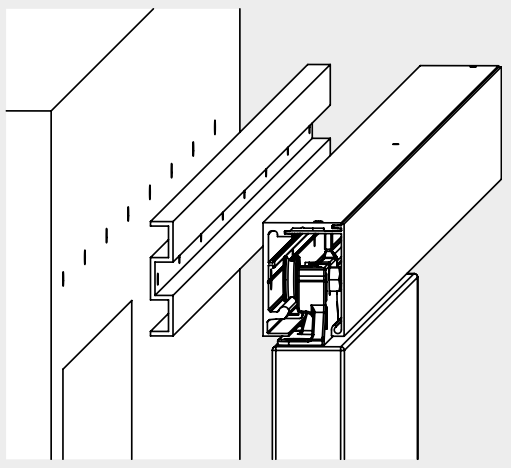

SUSTAV KLIZNIH VRATA 407 drvo 1-křídle + comfort / *SISTEM DRSNIH VRAT 407 les 1-křídlové + comfort*