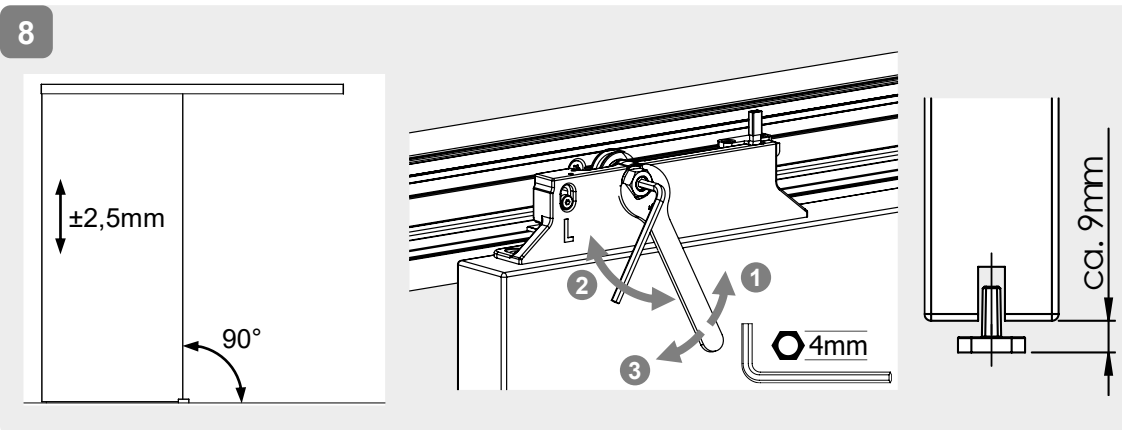

SCHIEBETÜRSYSTEM 407 Holz 1-FLG. COMFORT / sliding door system 407 wood 1-leaf comfort