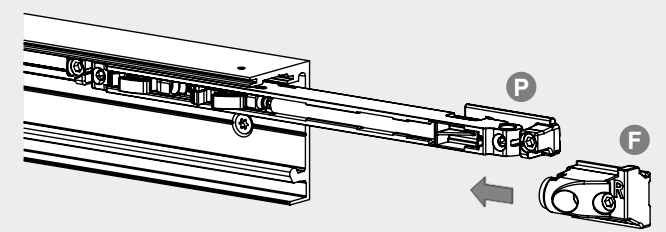

SYSTÉM POSUVNÝCH DVEŘÍ 407 dřevo 1-křídle + comfort / *SYSTÉM POSUVNÝCH DVEŘÍ 407 drevo 1-křidlové + comfort*

- BH = výška vývrtu / výška vrtu
- GH = celková výška / celková výška
- TH = výška dveří / výška dverí
- LDH = světlá průchozí výška / svetlá výška priechodu
- LDB = světlá průchozí šířka / svetlá šírka priechodu

Překrytí skla : 30mm doporučeno
Prekrývanie skla: 30mm odporúčané

1

SYSTÉM POSUVNÝCH DVEŘÍ 407 dřevo 1-krídlové + comfort / *SYSTÉM POSUVNÝCH DVEŘÍ 407 drevo 1-krídlové + comfort*

2

3

4mm **4-5 Nm**

SUSTAV KLIZNIH VRATA 407 drvo 1-křídle + comfort / *SISTEM DRSNIH VRAT 407 les 1-křídlové + comfort*