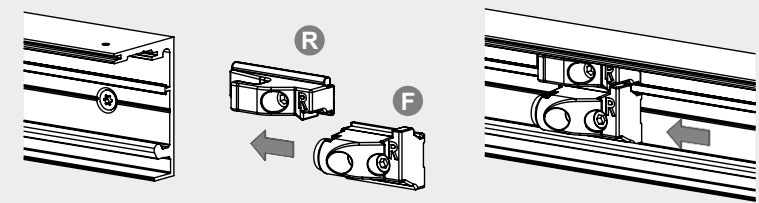

2

3

SCHIEBETÜRSYSTEM 407 Holz 1-FLG. COMFORT / sliding door system 407 wood 1-leaf comfort

4mm 4-5 Nm

non Comfort

Comfort

non Comfort

Comfort

SCHIEBETÜRSYSTEM 407 Holz 1-FLG. COMFORT / sliding door system 407 wood 1-leaf comfort

SCHIEBETÜRSYSTEM 407 Holz 1-FLG. COMFORT / sliding door system 407 wood 1-leaf comfort

SYSTÉM POSUVNÝCH DVEŘÍ 407 dřevo 1-krídlové + comfort / *SYSTÉM POSUVNÝCH DVEŘÍ 407 drevo 1-krídlové + comfort*

SYSTÉM POSUVNÝCH DVEŘÍ 407 dřevo 1-křídle + comfort / *SYSTÉM POSUVNÝCH DVEŘÍ 407 drevo 1-křidlové + comfort*

- BH = výška vývrtu / výška vrtu
- GH = celková výška / celková výška
- TH = výška dveří / výška dverí
- LDH = světlá průchozí výška / svetlá výška priechodu
- LDB = světlá průchozí šířka / svetlá šírka priechodu