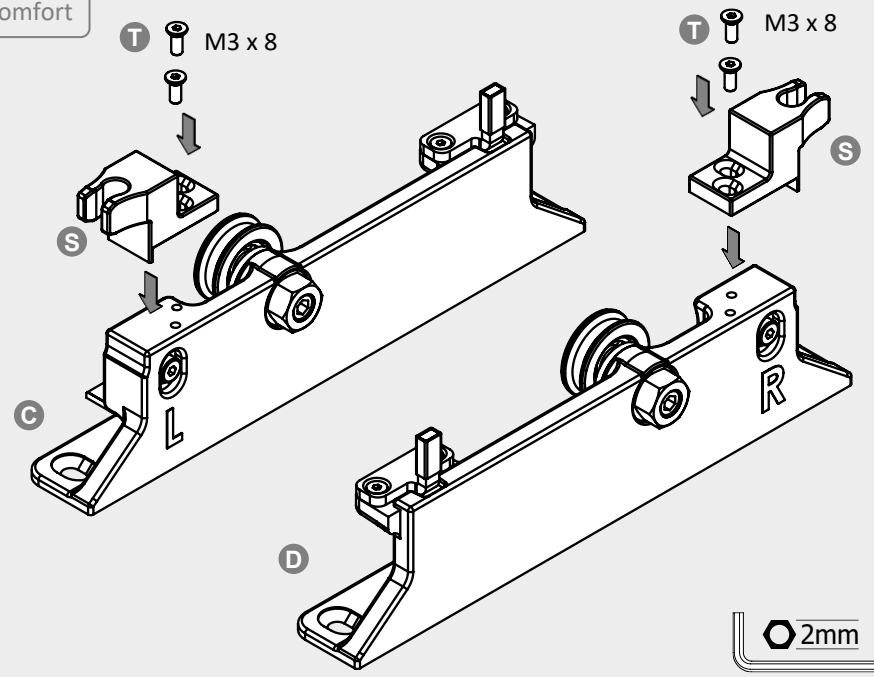

SUSTAV KLIZNIH VRATA 407 drvo 1-křídle + comfort / *SISTEM DRSNIH VRAT 407 les 1-křídlové + comfort*