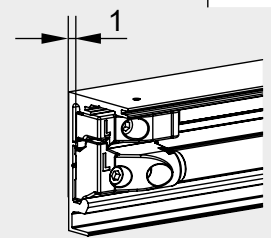

SUSTAV KLIZNIH VRATA 407 drvo 1-křídle + comfort / *SISTEM DRSNIH VRAT 407 les 1-křídlové + comfort*

4mm 4-5 Nm

SUSTAV KLIZNIH VRATA 407 drvo 1-křídle + comfort / *SISTEM DRSNIH VRAT 407 les 1-křídlové + comfort*