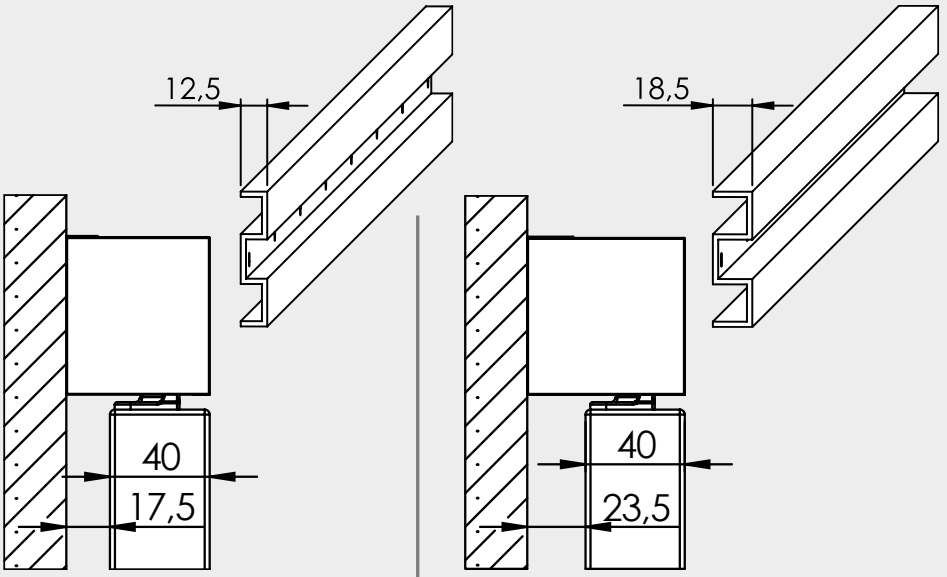

SUSTAV KLIZNIH VRATA 407 drvo 1-křídle + comfort / *SISTEM DRSNIH VRAT 407 les 1-křídlové + comfort*