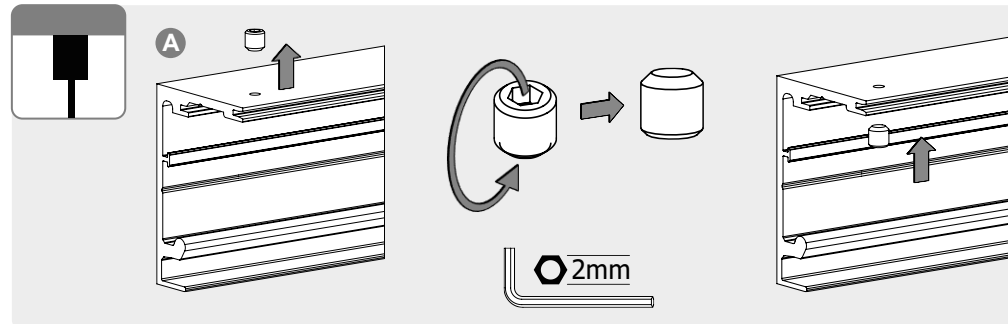

SYSTÉM POSUVNÝCH DVEŘÍ 407 dřevo 1-krídlové + comfort / *SYSTÉM POSUVNÝCH DVEŘÍ 407 drevo 1-krídlové + comfort*