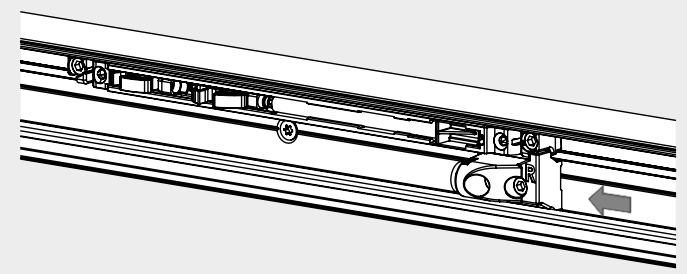

SYSTÉM POSUVNÝCH DVEŘÍ 407 dřevo 1-křídle + comfort / *SYSTÉM POSUVNÝCH DVEŘÍ 407 drevo 1-křidlové + comfort*

- BH = výška vývrtu / výška vrtu
- GH = celková výška / celková výška
- TH = výška dveří / výška dverí
- LDH = světlá průchozí výška / svetlá výška priechodu
- LDB = světlá průchozí šířka / svetlá šírka priechodu

Překrytí skla : 30mm doporučeno
Prekrývanie skla: 30mm odporúčané

1

SYSTÉM POSUVNÝCH DVEŘÍ 407 dřevo 1-krídlové + comfort / *SYSTÉM POSUVNÝCH DVEŘÍ 407 drevo 1-krídlové + comfort*

2

3

4mm **4-5 Nm**

SUSTAV KLIZNIH VRATA 407 drvo 1-křídle + comfort / *SISTEM DRSNIH VRAT 407 les 1-křídlové + comfort*