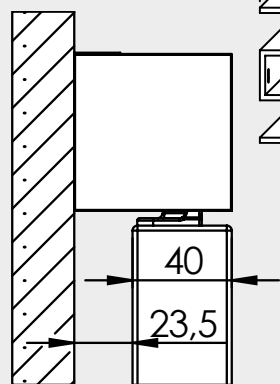

SCHIEBETÜRSYSTEM 407 Holz 1-FLG. COMFORT / sliding door system 407 wood 1-leaf comfort

SCHIEBETÜRSYSTEM 407 Holz 1-FLG. COMFORT / sliding door system 407 wood 1-leaf comfort

SYSTÉM POSUVNÝCH DVEŘÍ 407 dřevo 1-krídlové + comfort / *SYSTÉM POSUVNÝCH DVEŘÍ 407 drevo 1-krídlové + comfort*

SYSTÉM POSUVNÝCH DVEŘÍ 407 dřevo 1-křídle + comfort / *SYSTÉM POSUVNÝCH DVEŘÍ 407 drevo 1-křidlové + comfort*

- BH = výška vývrtu / výška vrtu
- GH = celková výška / celková výška
- TH = výška dveří / výška dverí
- LDH = světlá průchozí výška / svetlá výška priechodu
- LDB = světlá průchozí šířka / svetlá šírka priechodu