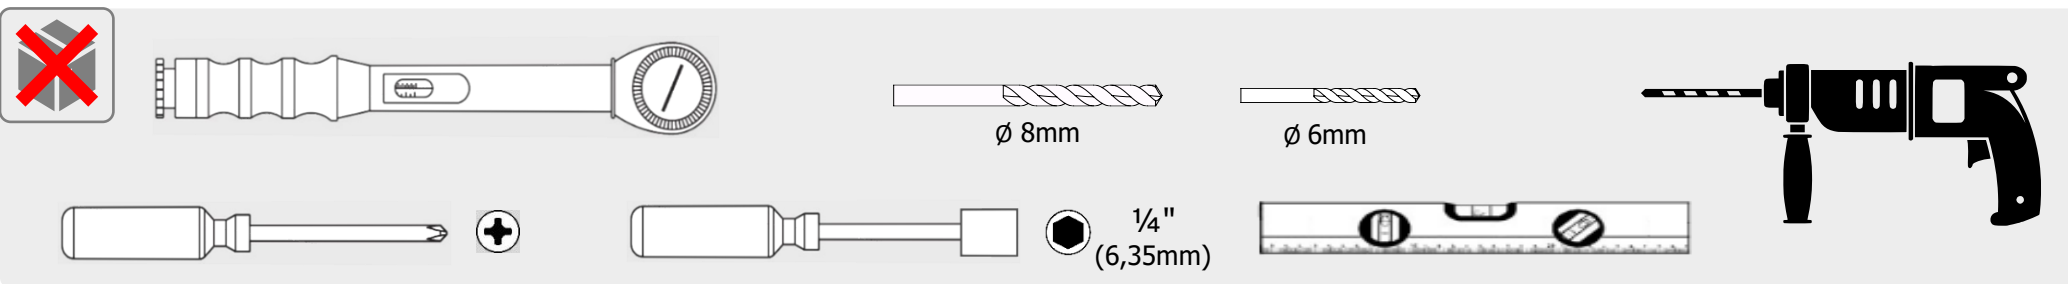

SUSTAV KLIZNIH VRATA 407 drvo 1-křídle + comfort / *SISTEM DRSNIH VRAT 407 les 1-křídlové + comfort*