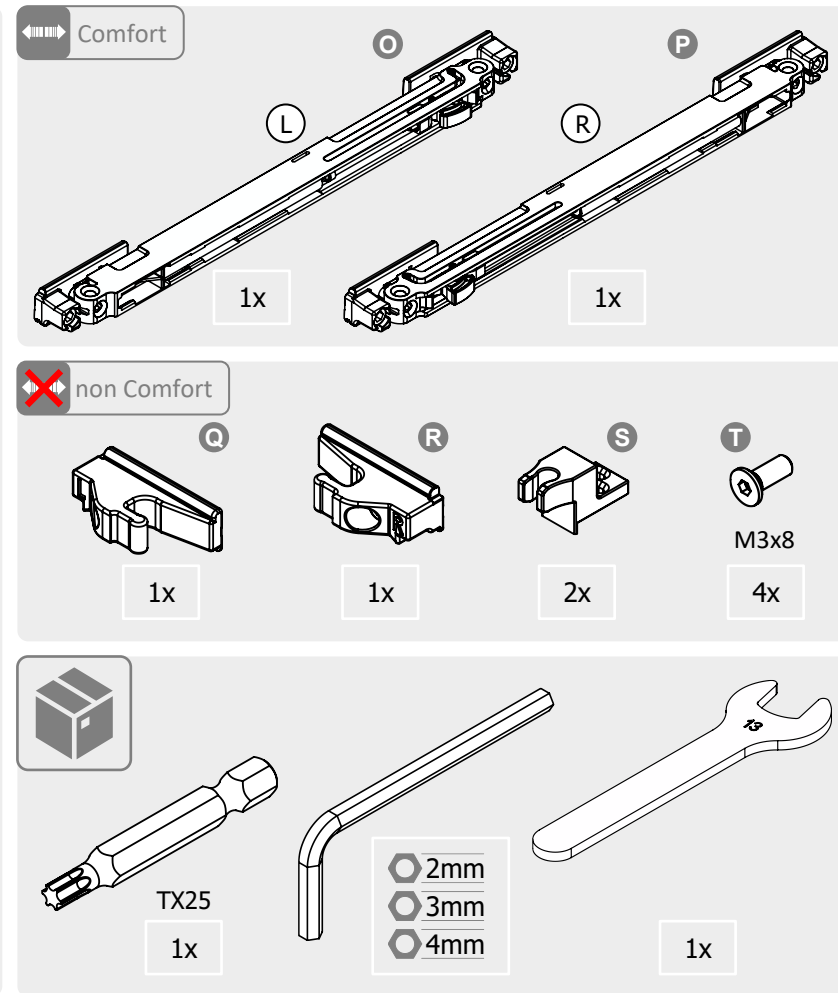

SYSTÉM POSUVNÝCH DVEŘÍ 407 dřevo 1-křídle + comfort / *SYSTÉM POSUVNÝCH DVEŘÍ 407 drevo 1-křidlové + comfort*

- BH = výška vývrtu / výška vrtu
- GH = celková výška / celková výška
- TH = výška dveří / výška dverí
- LDH = světlá průchozí výška / svetlá výška priechodu
- LDB = světlá průchozí šířka / svetlá šírka priechodu

Překrytí skla : 30mm doporučeno
Prekrývanie skla: 30mm odporúčané

1

SYSTÉM POSUVNÝCH DVEŘÍ 407 dřevo 1-krídlové + comfort / *SYSTÉM POSUVNÝCH DVEŘÍ 407 drevo 1-krídlové + comfort*

2

3

4mm **4-5 Nm**

SUSTAV KLIZNIH VRATA 407 drvo 1-křídle + comfort / *SISTEM DRSNIH VRAT 407 les 1-křídlové + comfort*

SUSTAV KLIZNIH VRATA 407 drvo 1-křídle + comfort / *SISTEM DRSNIH VRAT 407 les 1-křídlové + comfort*

SUSTAV KLIZNIH VRATA 407 drvo 1-křídle + comfort / *SISTEM DRSNIH VRAT 407 les 1-krídlové + comfort*