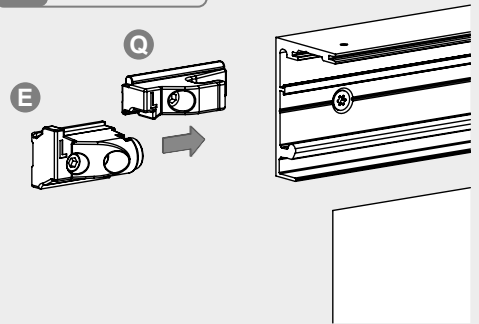

1

SCHIEBETÜRSYSTEM 407 Holz 1-FLG. COMFORT / sliding door system 407 wood 1-leaf comfort

Überstand: 30mm empfohlen
 overlap: 30mm recommended

SCHIEBETÜRSYSTEM 407 Holz 1-FLG. COMFORT / sliding door system 407 wood 1-leaf comfort

2

3

SCHIEBETÜRSYSTEM 407 Holz 1-FLG. COMFORT / sliding door system 407 wood 1-leaf comfort

4mm 4-5 Nm

non Comfort

Comfort

non Comfort

Comfort

SCHIEBETÜRSYSTEM 407 Holz 1-FLG. COMFORT / sliding door system 407 wood 1-leaf comfort

SCHIEBETÜRSYSTEM 407 Holz 1-FLG. COMFORT / sliding door system 407 wood 1-leaf comfort

SYSTÉM POSUVNÝCH DVEŘÍ 407 dřevo 1-krídlové + comfort / *SYSTÉM POSUVNÝCH DVEŘÍ 407 drevo 1-krídlové + comfort*

SYSTÉM POSUVNÝCH DVEŘÍ 407 dřevo 1-křídle + comfort / *SYSTÉM POSUVNÝCH DVEŘÍ 407 drevo 1-křidlové + comfort*

- BH = výška vývrtu / výška vrtu
- GH = celková výška / celková výška
- TH = výška dveří / výška dverí
- LDH = světlá průchozí výška / svetlá výška priechodu
- LDB = světlá průchozí šířka / svetlá šírka priechodu