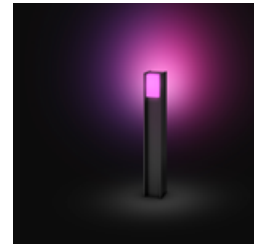

### Philips Hue Turaco Wegeleuchte, Weiß- & Farblicht, 1100lm, IP44 wetterfest, kompatibel mit gängigen Smart-Home-Assistenten, inkl. Leuchtmittel, anthrazit

Die Hue Turaco Wegeleuchte sorgt für stilvolle und smarte Beleuchtung im Außenbereich. Perfekt für Einfahrten, Wege und Gärten. Mit Millionen Farben und Weißtönen gestaltest du jede Stimmung. Das wetterfeste IP44-Design garantiert Langlebigkeit. Steuere alles bequem per Hue App oder Sprachbefehl und erweitere mit einer Hue Bridge oder Hue Bridge Pro für zusätzliche Funktionen.

#### Design/Materialausführ.

Material	Aluminium
Grundfarbe	Grau
Dimmeffekt	