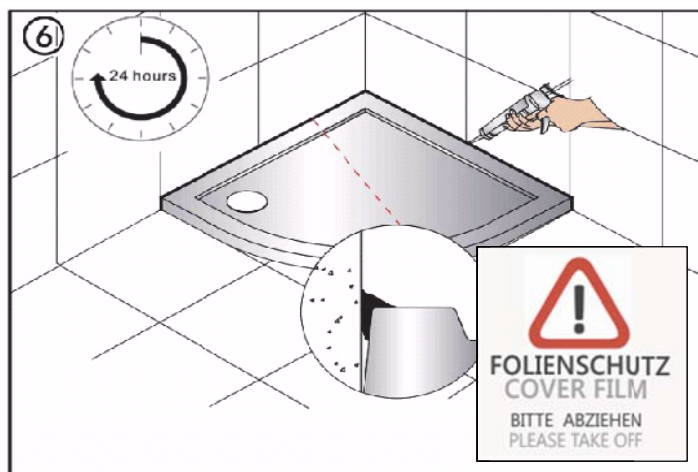

D MONTAGEANLEITUNG

E MOUNTING INSTRUCTION

CZ NÁVOD K MONTÁŽI

HU ÚTMUTATÓ A FÜRDŐKÁDAK BESZERELÉSÉHEZ

RO RECOMANDARI PENTRU MONTAJUL CAZILOR

SLO NAVODLILA ZA MONTAŽO

HR UPUTSTVA ZA MONTAŽU

SK NÁVOD NA MONTÁŽ

TR MONTAJ KITAPÇIĞI

CE
EN 14527

D MONTAGEANLEITUNG INKLUSIVE SCHÜRZE

E MOUNTING INSTRUCTION INCLUDING COVER

CZ NÁVOD K MONTÁŽI V CENĚ OBKLAD

HU ÚTMUTATÓ A FÜRDŐKÁDAK BESZERELÉSÉHEZ TARTALMAZZA ELŐLAP

RO RECOMANDARI PENTRU MONTAJUL CAZILOR INCLUZÂND MASCA FRONTALA