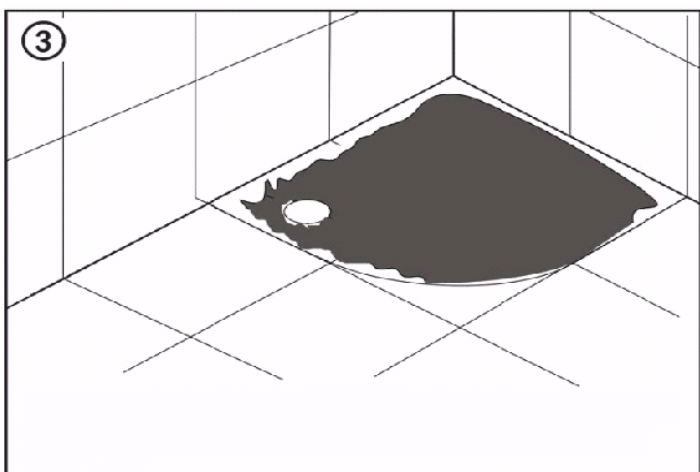

TR MONTAJ KITAPÇIĞI

CE
EN 14527

D MONTAGEANLEITUNG INKLUSIVE SCHÜRZE

E MOUNTING INSTRUCTION INCLUDING COVER

CZ NÁVOD K MONTÁŽI V CENĚ OBKLAD

HU ÚTMUTATÓ A FÜRDŐKÁDAK BESZERELÉSÉHEZ TARTALMAZZA ELŐLAP

RO RECOMANDARI PENTRU MONTAJUL CAZILOR INCLUZÂND MASCA FRONTALA