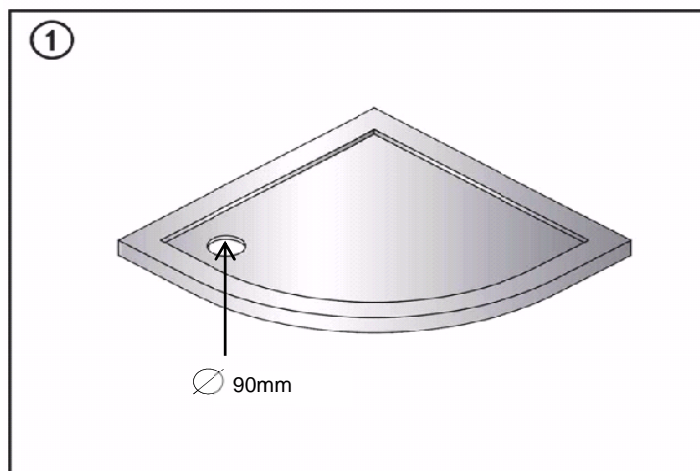

TR MONTAJ KITAPÇIĞI

CE
EN 14527

D MONTAGEANLEITUNG INKLUSIVE SCHÜRZE

E MOUNTING INSTRUCTION INCLUDING COVER

CZ NÁVOD K MONTÁŽI V CENĚ OBKLAD

HU ÚTMUTATÓ A FÜRDŐKÁDAK BESZERELÉSÉHEZ TARTALMAZZA ELŐLAP

RO RECOMANDARI PENTRU MONTAJUL CAZILOR INCLUZÂND MASCA FRONTALA