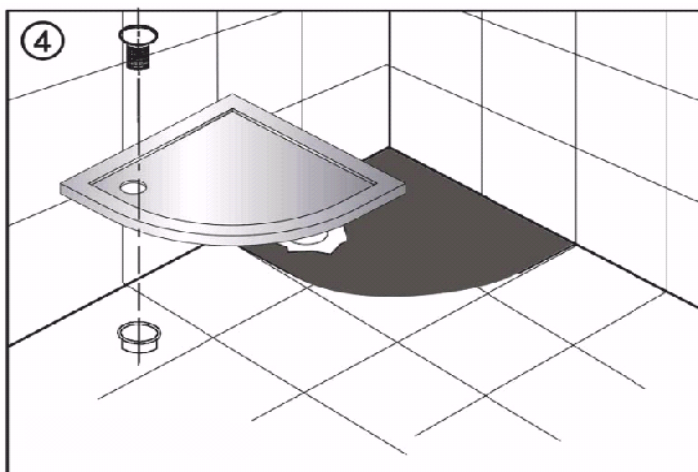

TR MONTAJ KITAPÇIĞI

CE
EN 14527

D MONTAGEANLEITUNG INKLUSIVE SCHÜRZE

E MOUNTING INSTRUCTION INCLUDING COVER

CZ NÁVOD K MONTÁŽI V CENĚ OBKLAD

HU ÚTMUTATÓ A FÜRDŐKÁDAK BESZERELÉSÉHEZ TARTALMAZZA ELŐLAP

RO RECOMANDARI PENTRU MONTAJUL CAZILOR INCLUZÂND MASCA FRONTALA