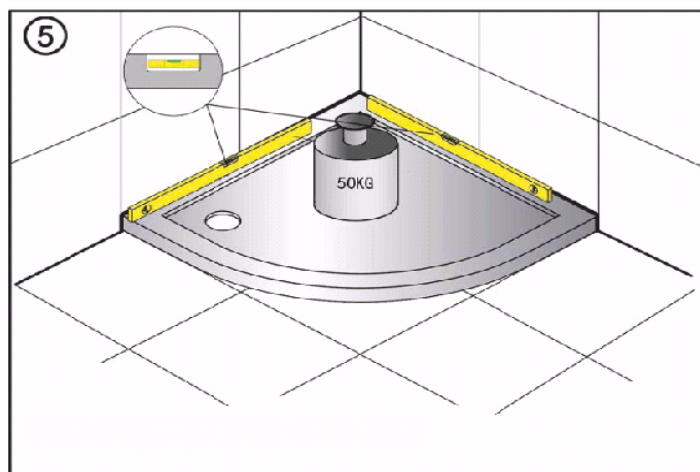

TR MONTAJ KITAPÇIĞI

CE
EN 14527

D MONTAGEANLEITUNG INKLUSIVE SCHÜRZE

E MOUNTING INSTRUCTION INCLUDING COVER

CZ NÁVOD K MONTÁŽI V CENĚ OBKLAD

HU ÚTMUTATÓ A FÜRDŐKÁDAK BESZERELÉSÉHEZ TARTALMAZZA ELŐLAP

RO RECOMANDARI PENTRU MONTAJUL CAZILOR INCLUZÂND MASCA FRONTALA