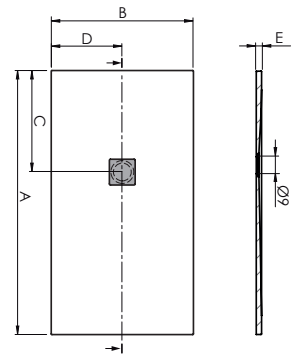

Verfügbare Farben

Marquina

Calacatta

Grau
RAL7036

Weiß
RAL9003

Schwarz
RAL7021

Verfügbare Maße

32260755	MARQUINA	90x90x2,4
32260746	CALACATTA	90x90x2,4
31322324	MARQUINA	120x80x2,5
31321899	CALACATTA	120x80x2,5
31321932	BROOKLYN WEISS	90x90x2,4
31321941	BROOKLYN GRAU	90x90x2,4
31321950	BROOKLYN SCHWARZ	90x90x2,4

schneidbar

dim.cm	A	B	C	D	E
90x90	90	90	40	45	2,4
120x80	120	80	45	40	2,5

Rost im Lieferumfang

Rutschhemmung der Klasse III

reparierbar

einfache Reinigung

beständig gegen Chemikalien

hohe Härte

Verfügbare Maße

27215034 MANHATTAN 100X80X4,5cm WEISS

27212354 MANHATTAN 120X80X4,5cm WEISS

27211537 MANHATTAN 140X80X4,5cm WEISS

27215043 MANHATTAN 160X80X4,5cm WEISS

27210464 MANHATTAN 120X90X4,5cm WEISS

27215715 MANHATTAN 140X90X4,5cm SCHWARZ

dim.cm	A	B	C	D	E	F
100x80	100	80	12,5	40	4,5	2,5
120x80	120	80	12,5	40	4,5	2,5
140x80	140	80	12,5	40	4,5	2,5
160x80	160	80	12,5	40	4,5	2,5
120x90	120	90	12,5	45	4,5	2,5
140x90	140	90	12,5	45	4,5	2,5