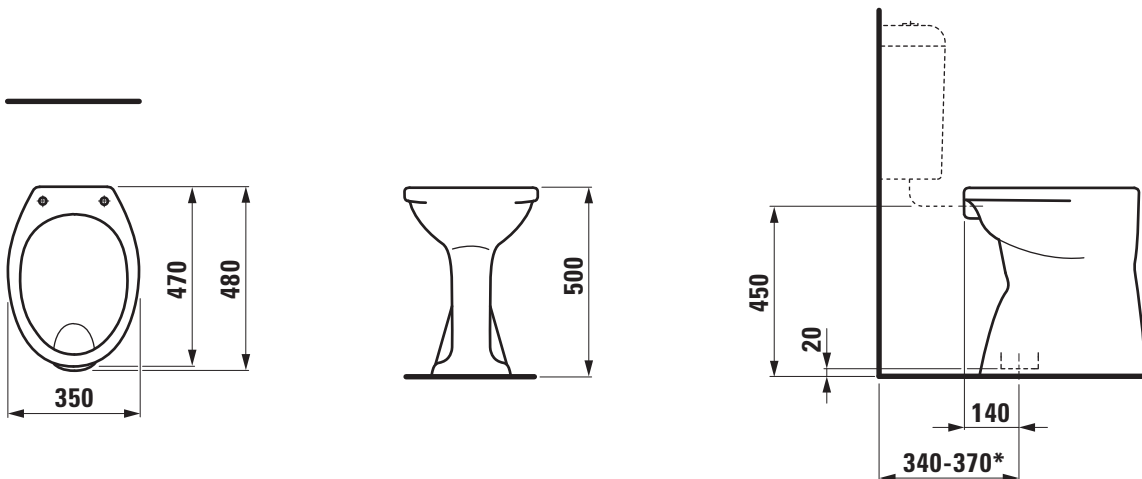

WC
Stand-WC
ALBONOVA 50
82199.8

TECHNISCHE DATEN

Artikel-Nr.	82199.8
Zulassung	EN 997, EN 33
Ausführung	Flachspüler für 6 l-Spülung Sitzhöhe ca. 530 mm inkl. WC-Sitz
Abgang	innen senkrecht
Gewicht	16,5 kg
Zubehör exkl.	WC-Sitz mit Deckel Austro, Artikel-Nr. 89235.1
Farben	siehe Farbtabelle

LGPosNr.	POSITIONSSTICHWORT
63L292F	Lief.Senior-WC ALBONOVA senkr.weiß

TECHNISCHE ZEICHNUNGEN / M 1 : 20

* = nur bei Verwendung mit AP-Spülkasten