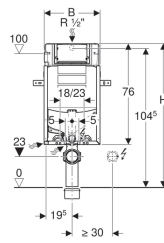

## Geberit Kombifix Element für Wand-WC, 108 cm, mit Sigma UP-Spülkasten 12 cm, für Geruchsabsaugung mit Abluft

### Eigenschaften

- Montagerahmen pulverbeschichtet
- Montagerahmen mit vier Befestigungswinkeln
- Montagetiefe verstellbar, 12–20,5 cm
- Anschlussbogen werkzeuglos montierbar
- Befestigung Anschlussbogen werkzeuglos von vorne montierbar
- UP-Spülkasten mit Betätigung von vorne
- UP-Spülkasten schwitzwassergedämmt
- Externe Geruchsabsaugung mit Anschlussmuffe  $\varnothing$  50 mm über Spülbogen anschließbar
- Montage- und Instandhaltungsarbeiten am UP-Spülkasten werkzeuglos
- Wasseranschluss hinten oder oben mittig
- Ausgerüstet mit Leerrohr für Wasserzuleitung zum Anschluss von Geberit AquaClean Dusch-WCs

### Lieferumfang

- Wasseranschluss R 1/2", MF-fähig, mit integriertem Eckventil und Handrad
- Bauschutz für Serviceöffnung
- Anschlussset für WC,  $\varnothing$  90 mm
- Anschlussbogen aus PE-HD,  $\varnothing$  90 mm
- Übergangsmuffe aus PE-HD,  $\varnothing$  90 / 110 mm
- 2 Schutzstopfen
- Schallschutzset
- 2 Gewindestangen M12
- Befestigungsmaterial

| Art.-Nr.     | B     | H      | T     |
|--------------|-------|--------|-------|
| 110.367.00.5 | 42 cm | 108 cm | 12 cm |