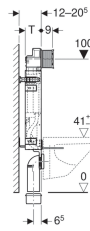

## Geberit Kombifix Element für Wand-WC, 108 cm, mit Sigma UP-Spülkasten 12 cm, für Geruchsabsaugung mit Abluft

### Eigenschaften

- Montagerahmen pulverbeschichtet
- Montagerahmen mit vier Befestigungswinkeln
- Montagetiefe verstellbar, 12–20,5 cm
- Anschlussbogen werkzeuglos montierbar
- Befestigung Anschlussbogen werkzeuglos von vorne montierbar
- UP-Spülkasten mit Betätigung von vorne
- UP-Spülkasten schwitzwassergedämmt
- Externe Geruchsabsaugung mit Anschlussmuffe  $\varnothing$  50 mm über Spülbogen anschließbar
- Montage- und Instandhaltungsarbeiten am UP-Spülkasten werkzeuglos
- Wasseranschluss hinten oder oben mittig
- Ausgerüstet mit Leerrohr für Wasserzuleitung zum Anschluss von Geberit AquaClean Dusch-WCs

### Lieferumfang

- Wasseranschluss R 1/2", MF-fähig, mit integriertem Eckventil und Handrad
- Bauschutz für Serviceöffnung
- Anschlussset für WC,  $\varnothing$  90 mm
- Anschlussbogen aus PE-HD,  $\varnothing$  90 mm
- Übergangsmuffe aus PE-HD,  $\varnothing$  90 / 110 mm
- 2 Schutzstopfen
- Schallschutzset
- 2 Gewindestangen M12
- Befestigungsmaterial

| Art.-Nr.     | B     | H      | T     |
|--------------|-------|--------|-------|
| 110.367.00.5 | 42 cm | 108 cm | 12 cm |