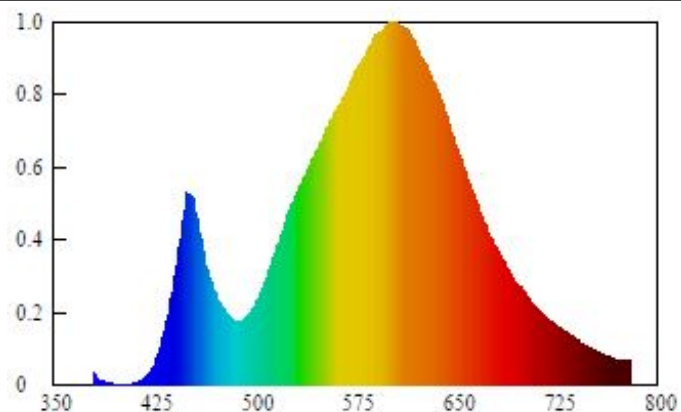

Verpackung

Verpackungstyp
Verpackungseinheit
Barcode
Innenkarton-Anzahl-VE
Innenkarton-Barcode
Transportkarton-Anzahl-VE
Transportkarton-Barcode
IP-Schutzklasse
Schutzart
Enthält eingebaute LED-Lampen
Warengruppe
Bezeichnung

Box
1
4004894533213
2
4004894852505
10
4004894852512
20
II
ja
LED-Unterbauleuchten
Peppa Sensor 60 white