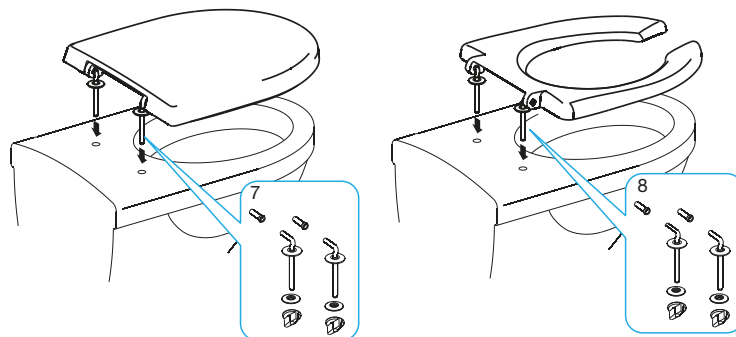

CR: CAÍDA RETARDADA / Soft-closing
CL: CAÍDA LIBRE/ Standard closing

BIDÉ

Bidet

A8062AC..4	CR	COMPACT
A8062AB..4	CL	COMPACT
A8062A2..4	CR	
A8062A0..4	CL	

INODORO ACCESS

Access toilet

A801230004	Asiento y tapa
A80123D004	Aro