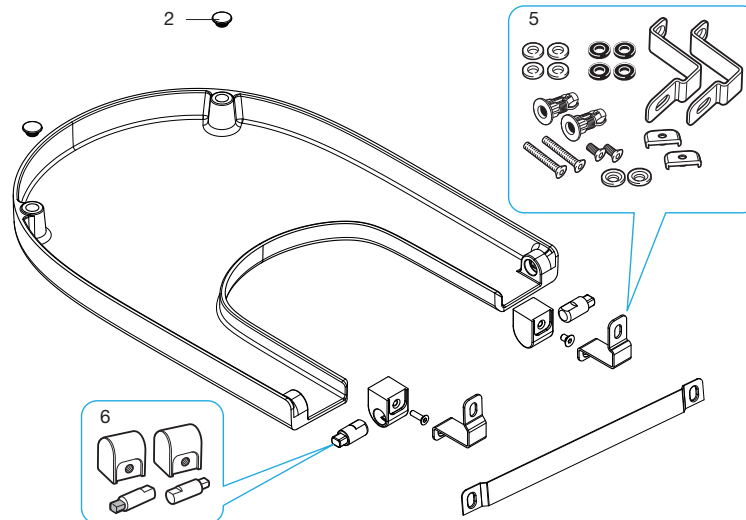

INODORO

Toilet

A8012AC..4	CR	COMPACT
A8012AB..4	CL	COMPACT
A8012A2..4	CR	
A8012A0..4	CL	

1	x 4	AI0009100R
2	x 2	AI0000200R
3		AI0000400R
4		AI0012400R CR
		AI0012500R CL
5		AI0004200R
6		AI0004100R CR
		AI0004500R CL

CR: CAÍDA RETARDADA / Soft-closing
CL: CAÍDA LIBRE/ Standard closing

BIDÉ

Bidet

A8062AC..4	CR	COMPACT
A8062AB..4	CL	COMPACT
A8062A2..4	CR	
A8062A0..4	CL	

INODORO ACCESS

Access toilet

A801230004	Asiento y tapa
A80123D004	Aro

7	A10009600R	CL
8	A10009700R	CL

CR: CAÍDA RETARDADA / *Soft-closing*
 CL: CAÍDA LIBRE / *Standard closing*

2015/07/14

a

AY0008100R