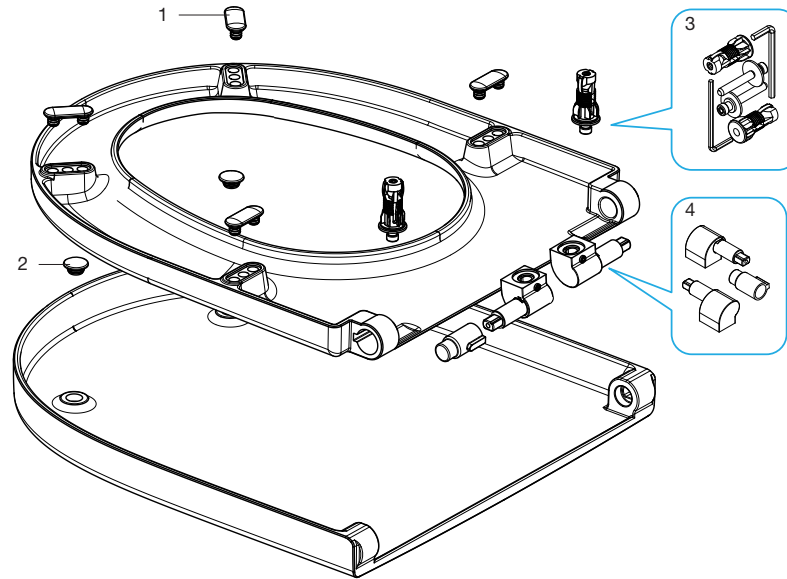

INODORO

Toilet

A8012AC..4	CR	COMPACT
A8012AB..4	CL	COMPACT
A8012A2..4	CR	
A8012A0..4	CL	

1	x 4	AI0009100R
2	x 2	AI0000200R
3		AI0000400R
4		AI0012400R CR
		AI0012500R CL
5		AI0004200R
6		AI0004100R CR
		AI0004500R CL

CR: CAÍDA RETARDADA / Soft-closing
CL: CAÍDA LIBRE/ Standard closing

BIDÉ

Bidet

A8062AC..4	CR	COMPACT
A8062AB..4	CL	COMPACT
A8062A2..4	CR	
A8062A0..4	CL	

INODORO ACCESS

Access toilet

A801230004	Asiento y tapa
A80123D004	Aro