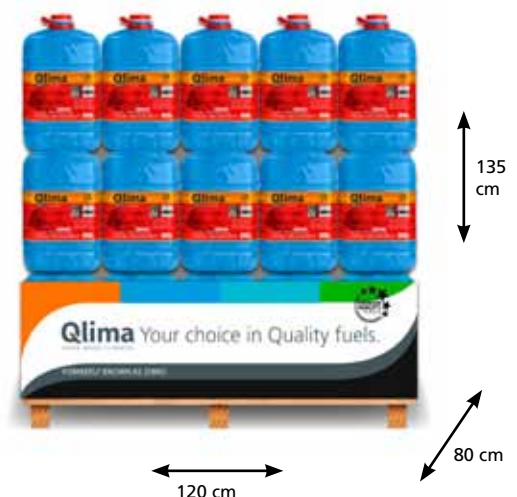

QLIMA EXTRA PREMIUM QUALITY FUELS

Descargue fotografías y documentos en qlima.com

FICHA TÉCNICA

Producto	Combustible líquido para estufas portátiles
Nombre comercial	QLIMA EXTRA
Envase	PET no retornable
Código EAN garrafa 20 L	8713508708072

ESPECIFICACIONES DEL PRODUCTO

Tipo de fluido	Aceite mineral desaromatizado	
Tipo de garrafa	eco can	
Código arancelario	2710 1925	
Color	Azul	
Aromáticos	%/wt	máx. 0,3
Punto de inflamación	°C	> 65
Densidad	kg/l	0,8
ADR	No está sujeto	

Recomendaciones de almacenamiento: Lugar de almacenamiento en interior fuera del alcance de la luz solar directa y de la humedad PVG no se responsabiliza de posibles deterioros de embalajes/ contenidos en el almacenamientos en el exterior

Este producto está registrado en el Centro de Información Internacional para Productos Peligrosos (B.I.G.) abierto las 24 horas todos los días del año en el teléfono +32 (0)14 58 4545.

Para información más detallada acerca de transporte, seguridad, almacenamiento, ... por favor consulta nuestra Ficha de datos de seguridad.

ESPECIFICACIONES

Litros por garrafa	L	20
Material envase	PET	
Tapón	Precintado & seguridad infantil	
Tipo de Pallet	Euro (80 x 120 cm)	
Litros por pallet	900	
Garrafas por pallet	45 (15 x 3 alto)	
Peso de garrafa	kg	16,5
Peso de pallet	kg	765
Dimensiones de Garrafa (cm)	(AN x F x AL)	26,5 x 23,9 x 44,5
Dimensiones de pallet (cm)	(AN x F x AL)	120 x 80 x 135
Pallets por camión	32	
Garrafas por camión	1.440	
Litros/kg por camión	28.800 L = 24.480 kg	

Qlima
HOME MADE CLIMATES