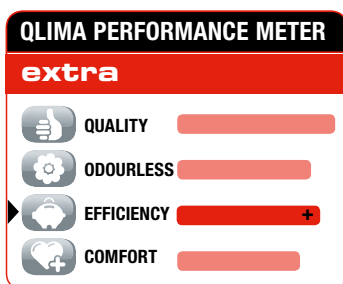

Tras 30 años de continua innovación, Qlima produce únicamente parafinas de alta calidad, gracias a que la materia prima llega a nuestras cisternas procedente de los barcos desde donde, previo a su descarga, son tomadas muestras de calidad que analizan unos laboratorios independientes (SGS). La ubicación de PVG en el puerto marítimo de Gante (Bélgica) es esencial: la entrega por barco, y no por camión cisterna de 30.000L, hace que el control de calidad sobre el producto sea constante y el proceso controlable. Una vez controlado y aprobado el producto entra en uso (para su producción y envasado) y ya no existen factores que pueden alterar la calidad del combustible. La conexión entre las cisternas y las líneas de envasado son directas.

En su proceso de producción y envasado, nuestros químicos realizan además añadidos controles de calidad que garantiza que el producto es conforme a las más estrictas normativas europeas así como españolas.

El combustible para estufas se recibe en cada país apto para su uso, envasado en un bidón ecológico (PET es el plástico más fácilmente reciclable) y con tapón de seguridad para niños. Además de los rigurosos controles de calidad por parte de los laboratorios independientes (SGS in situ – Gante) nuevamente se toma muestra en aduanas para su control de calidad conforme a las normativas nacionales.

Medidor de rendimiento Qlima

Mediante la utilización de combustibles Qlima de gran calidad, Qlima garantiza a sus clientes la mejor calidad, mayor eficiencia y el mayor confort. Todos los combustibles de primera calidad Qlima tienen un desempeño sobresaliente. La diferencia entre las distintas etiquetas de Qlima, es muy pequeña, en cambio la diferencia con otras marcas es relativamente alta. Con el fin de explicar la diferencia entre las etiquetas de rendimiento Qlima. Para cada etiqueta se miden cuatro aspectos, los resultados se muestran en un gráfico de barras.

Qlima Extra

Combustibles de alta calidad para una experiencia superior. Garantiza el máximo confort en calefacción inodora y alarga la vida de su estufa • Calidad: combustible fiable y limpio. Inspeccionados y probados por laboratorios independientes, punto de inflamación > 65 ° C • Inodoro: rendimiento superior en combinación con estufas Qlima • Confort: La experiencia de calentamiento superior, garantiza una larga vida útil para la estufa y sus partes, mejora el rendimiento total del calentador significativamente • Uso: para ser utilizado en todos tipo de habitaciones • Embalaje: desechables, eco PET reciclable, cierre a prueba de niños • Almacenamiento: Lugar fresco y oscuro

QLIMA SAVINGS PROGRAM

Program oszczędzania • Besparelsesprogram
Spareprogramm • Usporný systém
Programme de fidélité
Poängsystem • Programma fedeltà
Programa de pontos • Program
varčevanja • Spaarprogramma
Sparprogramm • Programa de poupança
Säästöohjelma

qlima.com

Qlima Programa de puntos

Mediante la utilización de combustibles Qlima de gran calidad, Qlima garantiza a sus clientes la más alta calidad, mayor eficiencia y el máximo confort. Uno de los resultados de producir continuamente combustibles de la más alta calidad es conseguir un gran grupo de clientes leales a la marca. Con el fin de recompensar a los clientes por su lealtad Qlima ha creado un programa de puntos. Mediante la recopilación de puntos Qlima, los clientes pueden conseguir, por ejemplo, un año más de garantía adicional en las estufas Qlima, o bien accesorios gratuitos como un carrito de transporte o una bomba de trasvase a pilas.

Detalle de dicha promoción está disponible en:
<http://www.qlima.es/937/garantia-adicional.htm>